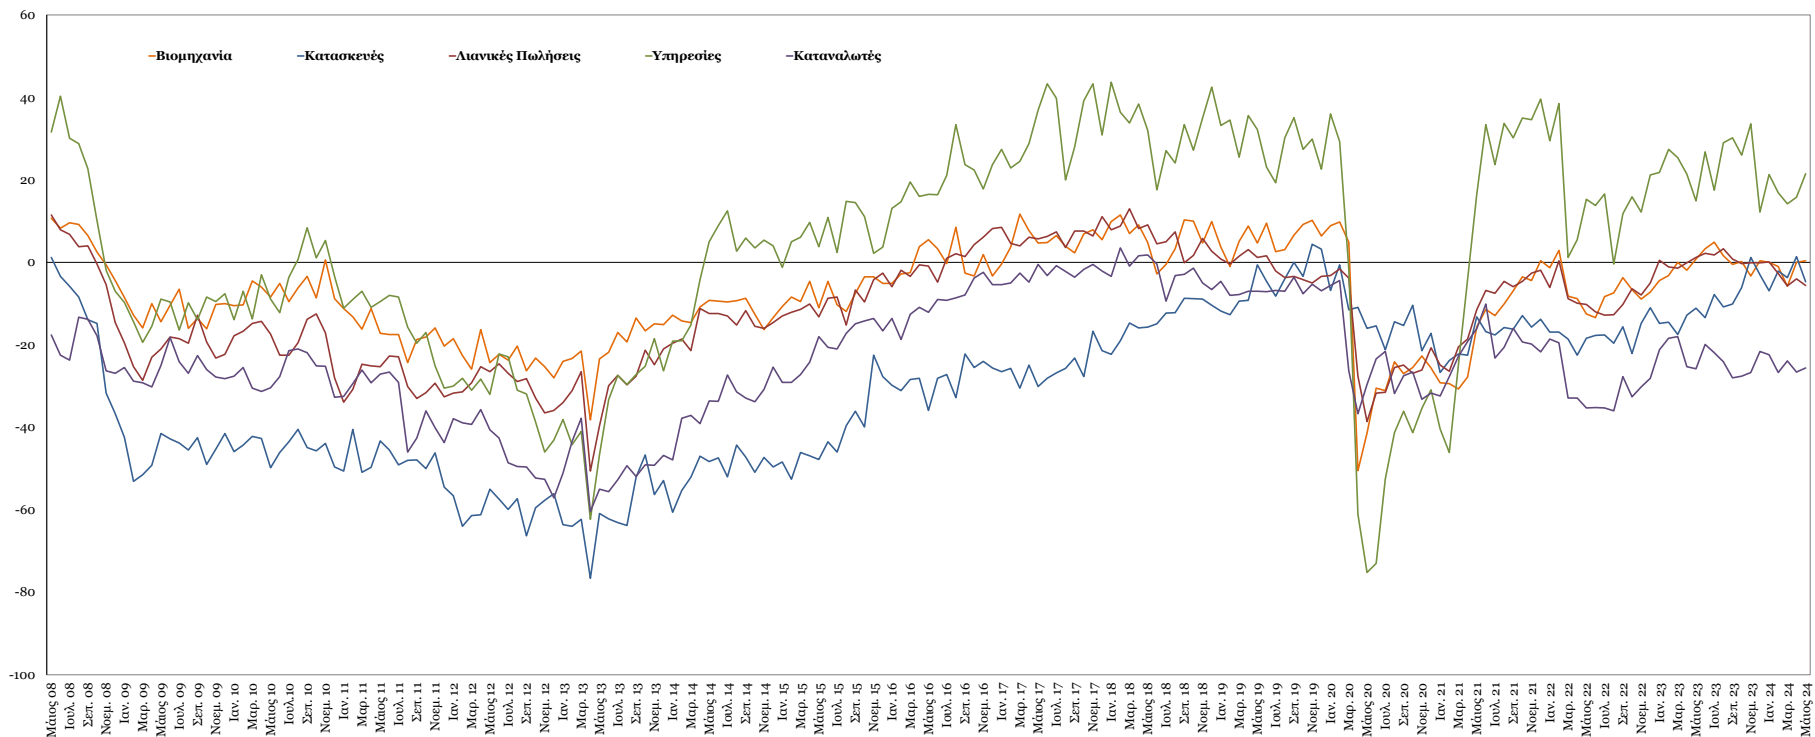

Δείκτες Εμπιστοσύνης Καταναλωτών – Επιχειρήσεων

Πηγή: Ευρωπαϊκή Επιτροπή.

Σημείωση: Στοιχεία διορθωμένα από εποχικές διακυμάνσεις, NACE Rev.2.