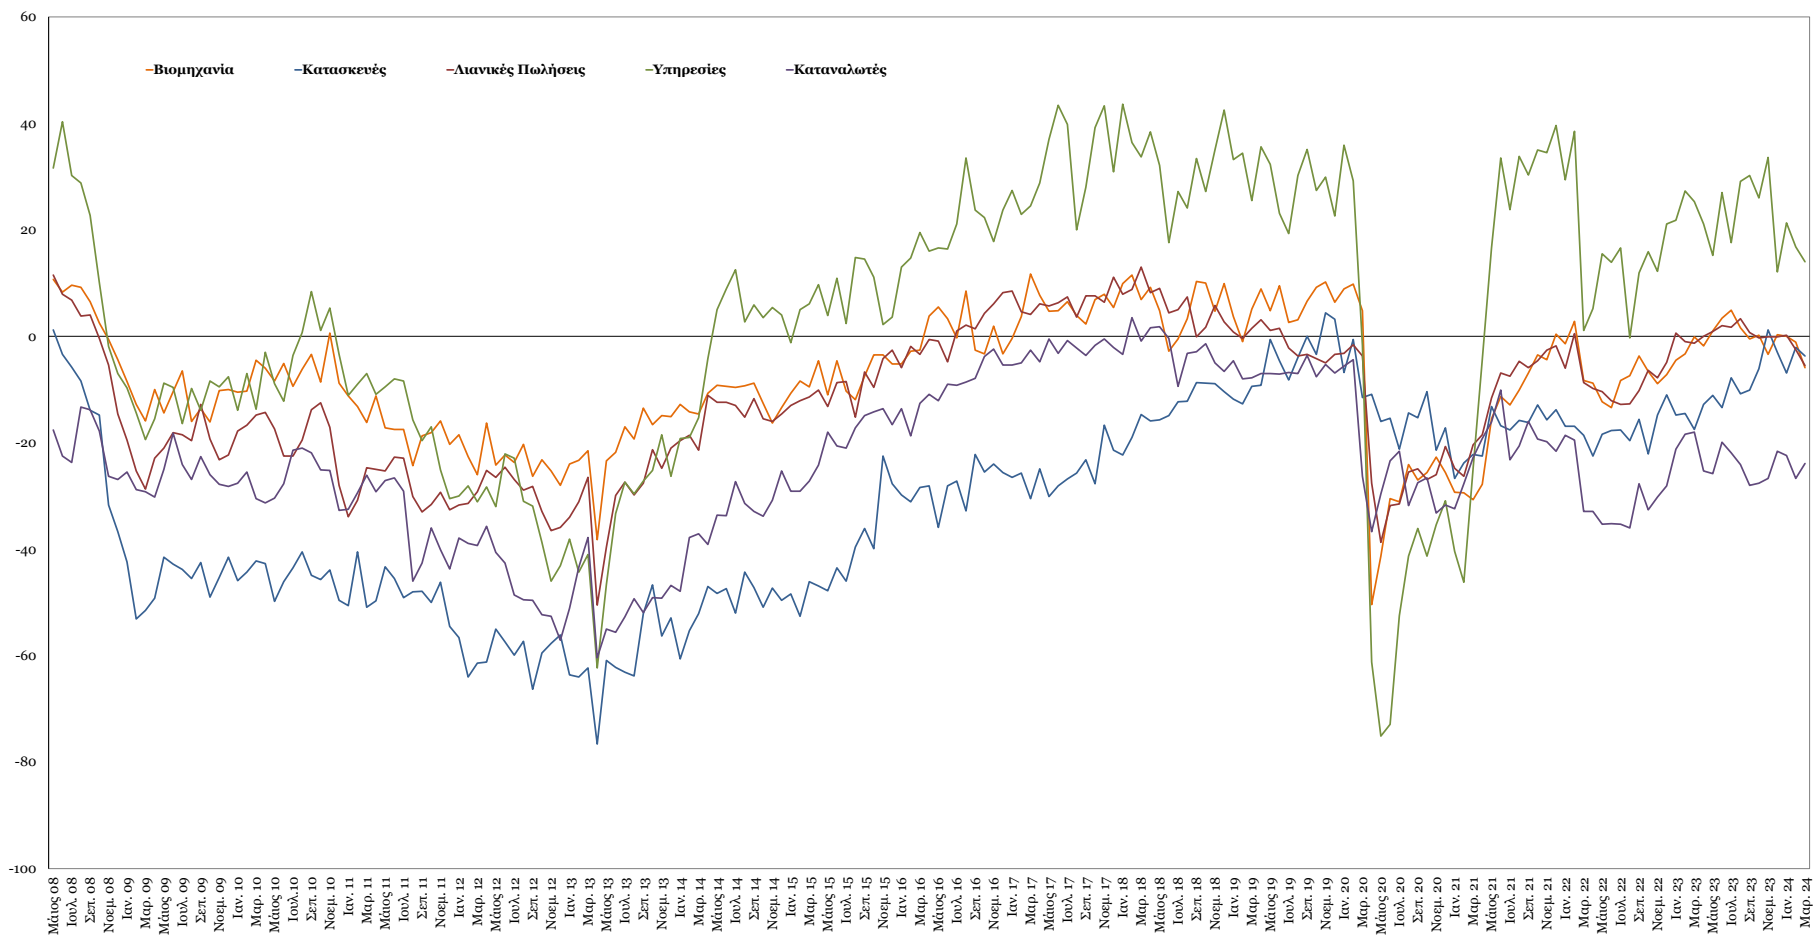

## Δείκτες Εμπιστοσύνης Καταναλωτών – Επιχειρήσεων

Πηγή: Ευρωπαϊκή Επιτροπή.

Σημείωση: Στοιχεία διορθωμένα από εποχικές διακυμάνσεις, NACE Rev.2.