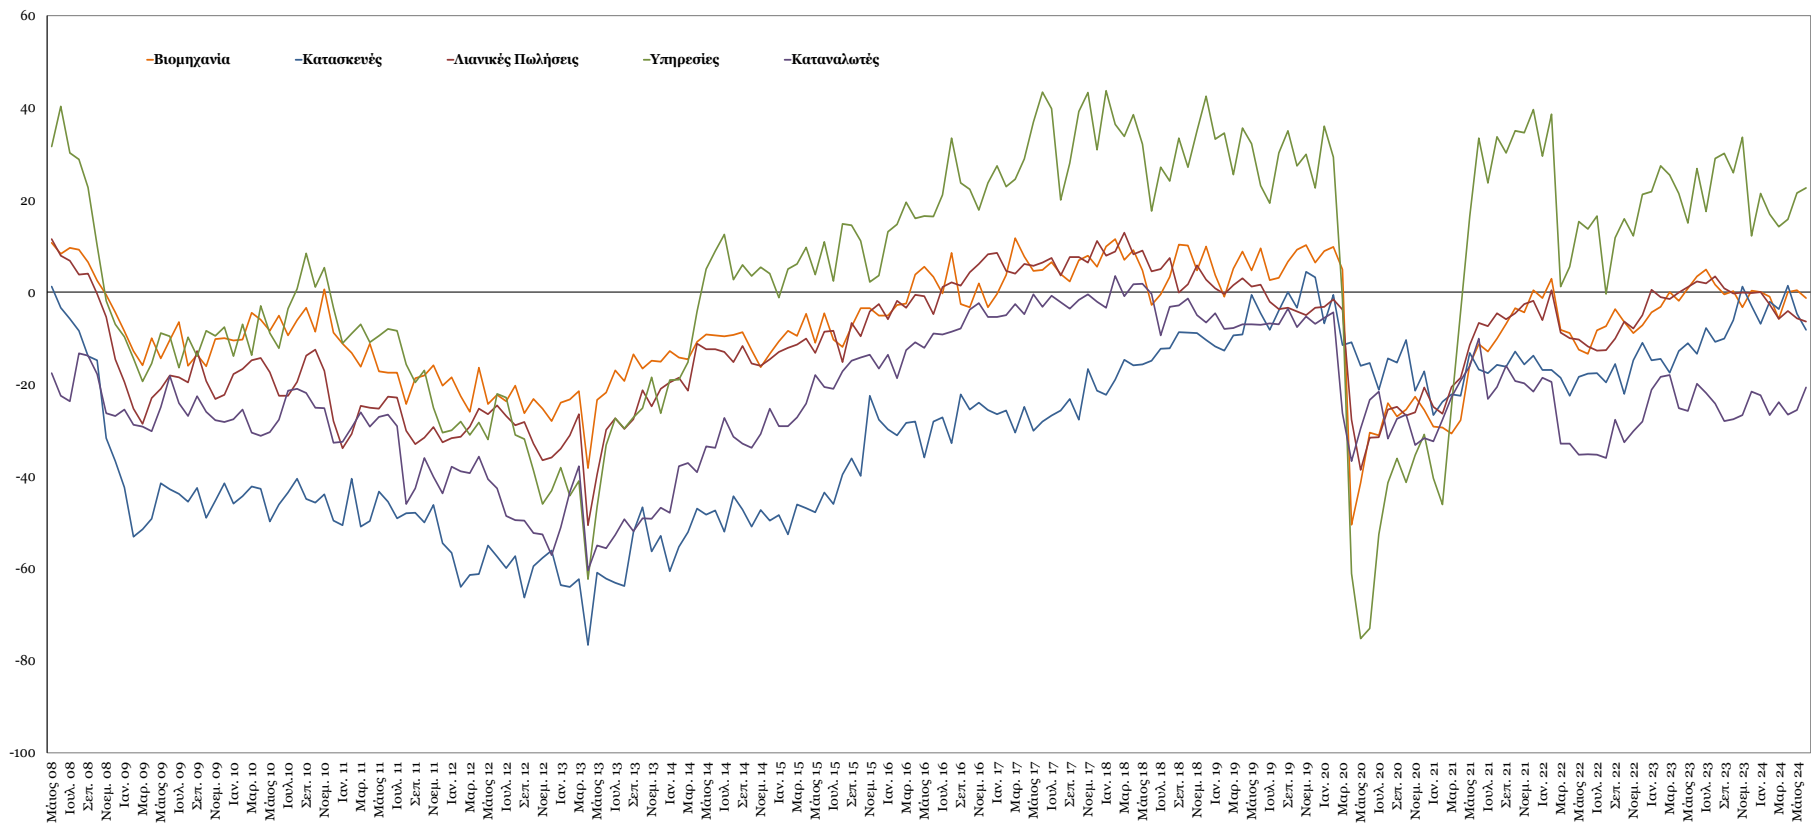

Δείκτες Εμπιστοσύνης Καταναλωτών – Επιχειρήσεων

Πηγή: Ευρωπαϊκή Επιτροπή.

Σημείωση: Στοιχεία διορθωμένα από εποχικές διακυμάνσεις, NACE Rev.2.