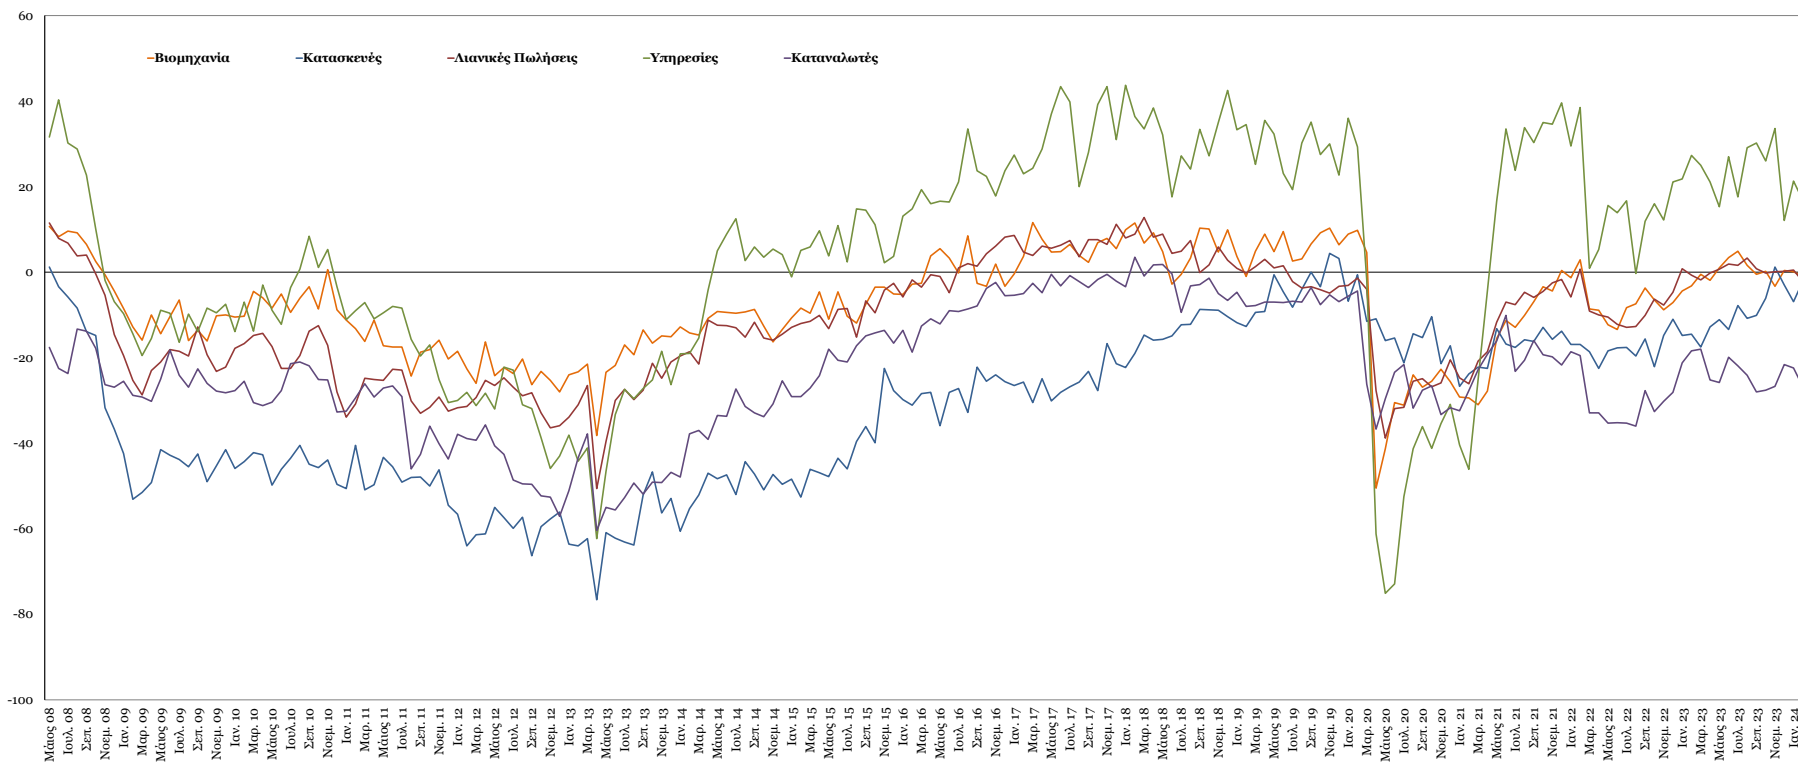

Δείκτες Εμπιστοσύνης Καταναλωτών – Επιχειρήσεων

Πηγή: Ευρωπαϊκή Επιτροπή.

Σημείωση: Στοιχεία διορθωμένα από εποχικές διακυμάνσεις, NACE Rev.2.