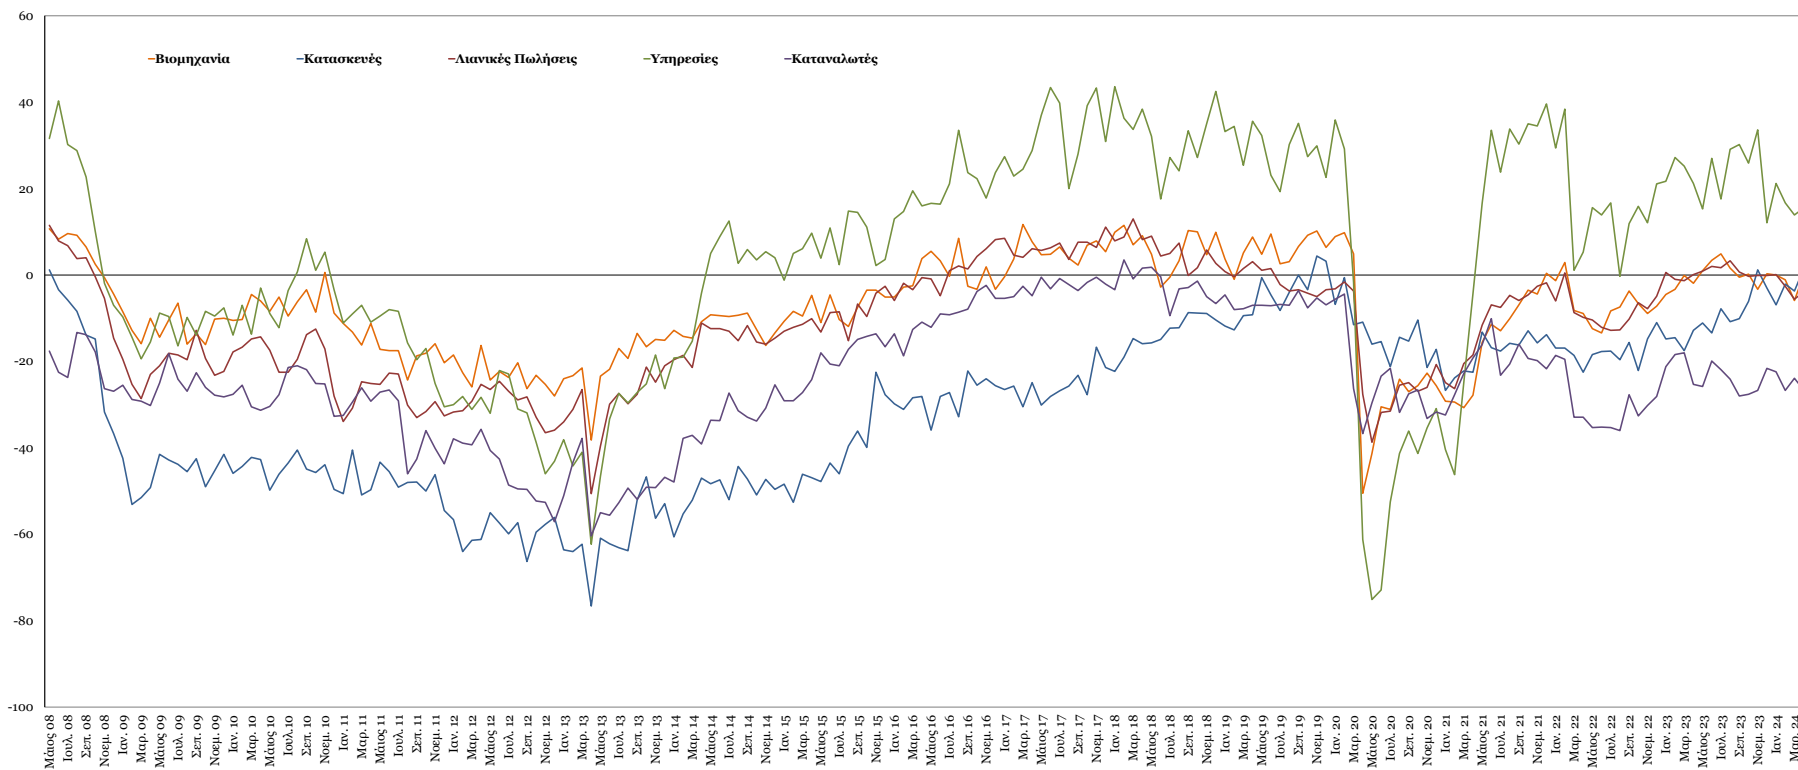

Δείκτες Εμπιστοσύνης Καταναλωτών – Επιχειρήσεων

Πηγή: Ευρωπαϊκή Επιτροπή.

Σημείωση: Στοιχεία διορθωμένα από εποχικές διακυμάνσεις, NACE Rev.2.