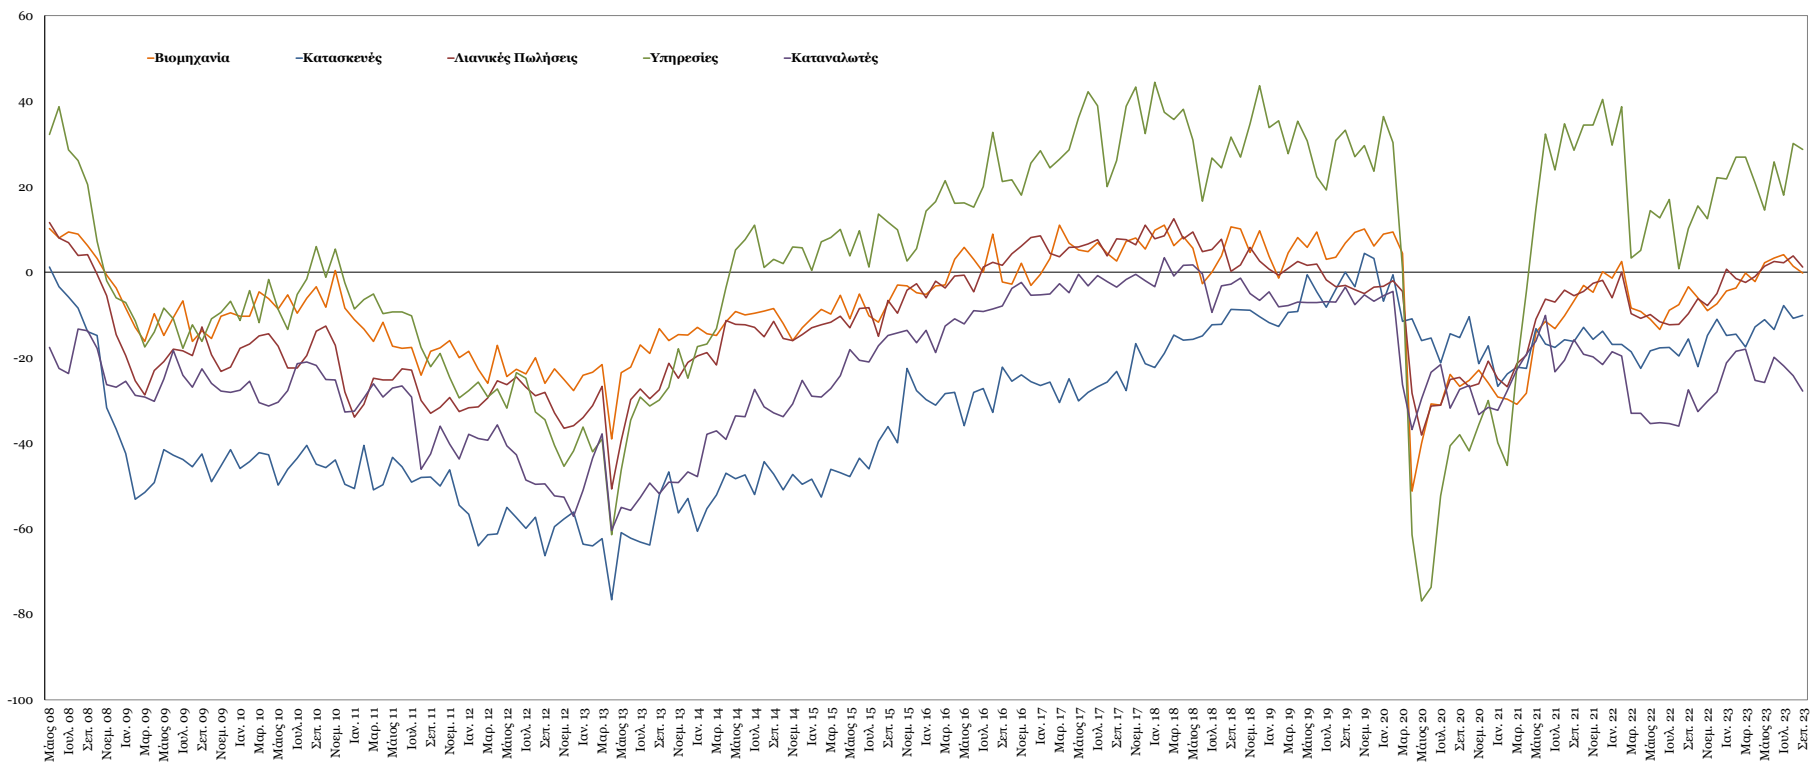

Δείκτες Εμπιστοσύνης Καταναλωτών – Επιχειρήσεων

Πηγή: Ευρωπαϊκή Επιτροπή.

Σημείωση: Στοιχεία διορθωμένα από εποχικές διακυμάνσεις, NACE Rev.2.