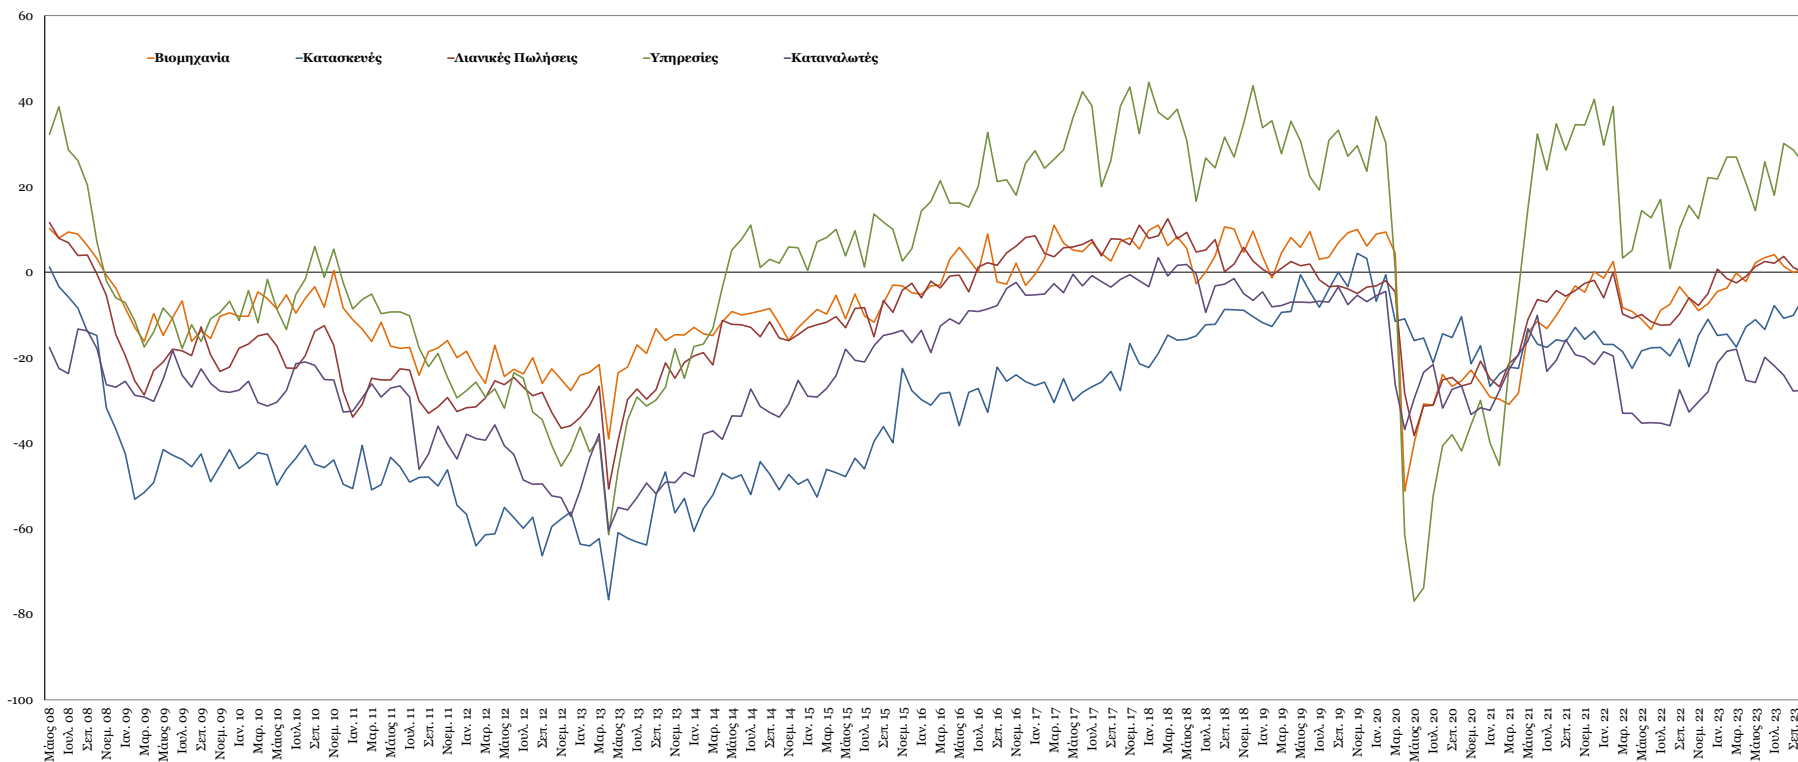

## Δείκτες Εμπιστοσύνης Καταναλωτών – Επιχειρήσεων

Πηγή: Ευρωπαϊκή Επιτροπή.

Σημείωση: Στοιχεία διορθωμένα από εποχικές διακυμάνσεις, NACE Rev.2.