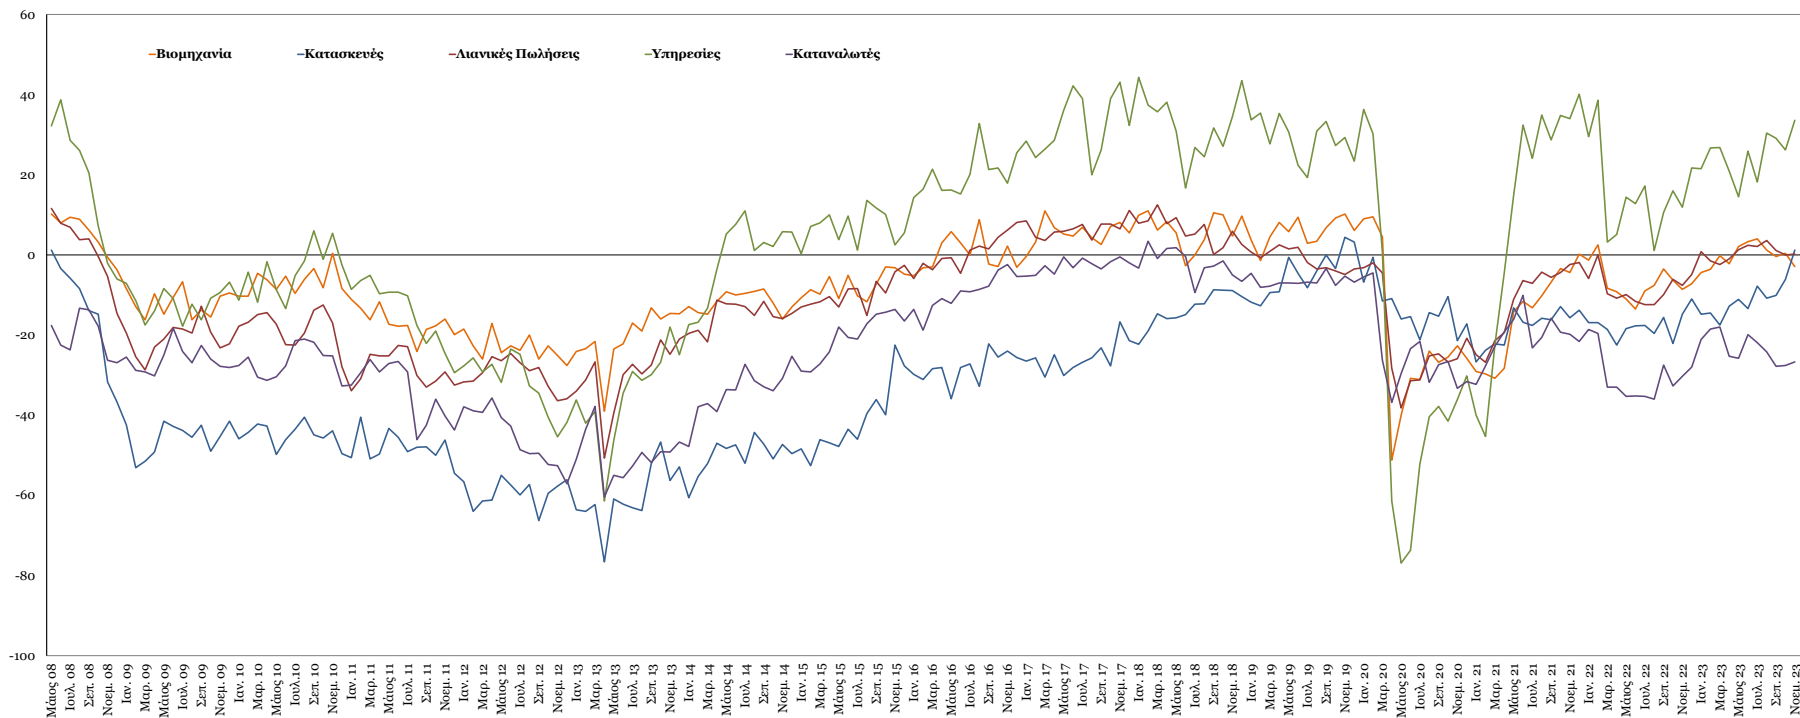

Δείκτες Εμπιστοσύνης Καταναλωτών – Επιχειρήσεων

Πηγή: Ευρωπαϊκή Επιτροπή.

Σημείωση: Στοιχεία διορθωμένα από εποχικές διακυμάνσεις, NACE Rev.2.