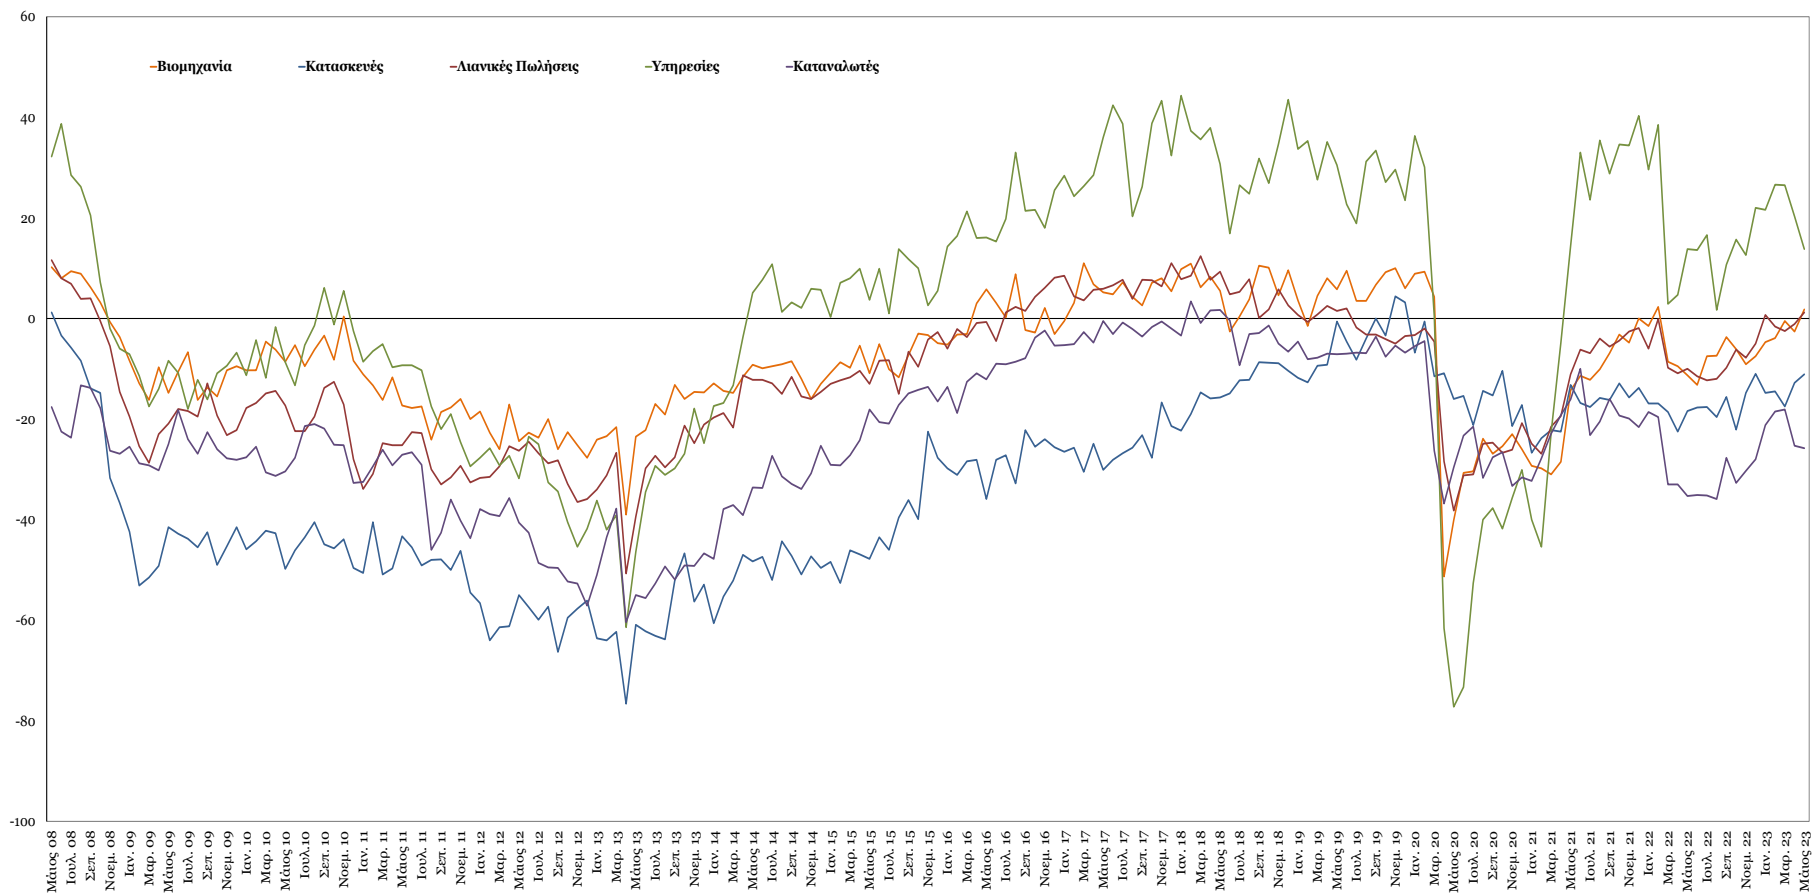

Δείκτες Εμπιστοσύνης Καταναλωτών – Επιχειρήσεων

Πηγή: Ευρωπαϊκή Επιτροπή.

Σημείωση: Στοιχεία διορθωμένα από εποχικές διακυμάνσεις, NACE Rev.2.