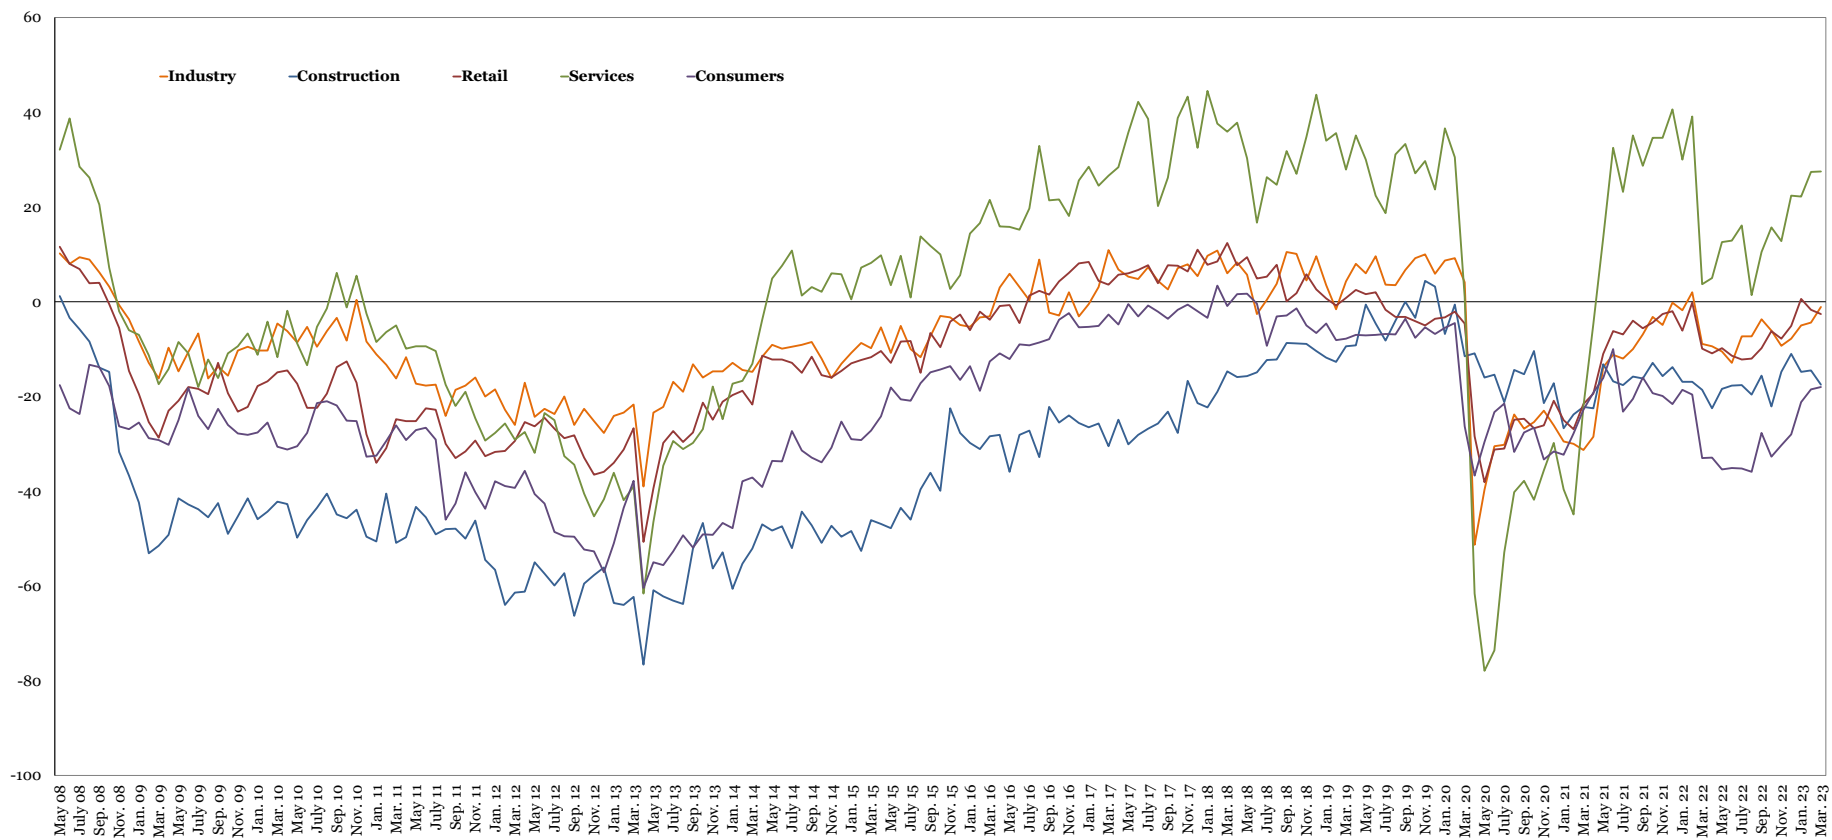

Δείκτες Εμπιστοσύνης Καταναλωτών – Επιχειρήσεων

Πηγή: Ευρωπαϊκή Επιτροπή.

Σημείωση: Στοιχεία διορθωμένα από εποχικές διακυμάνσεις, NACE Rev.2.