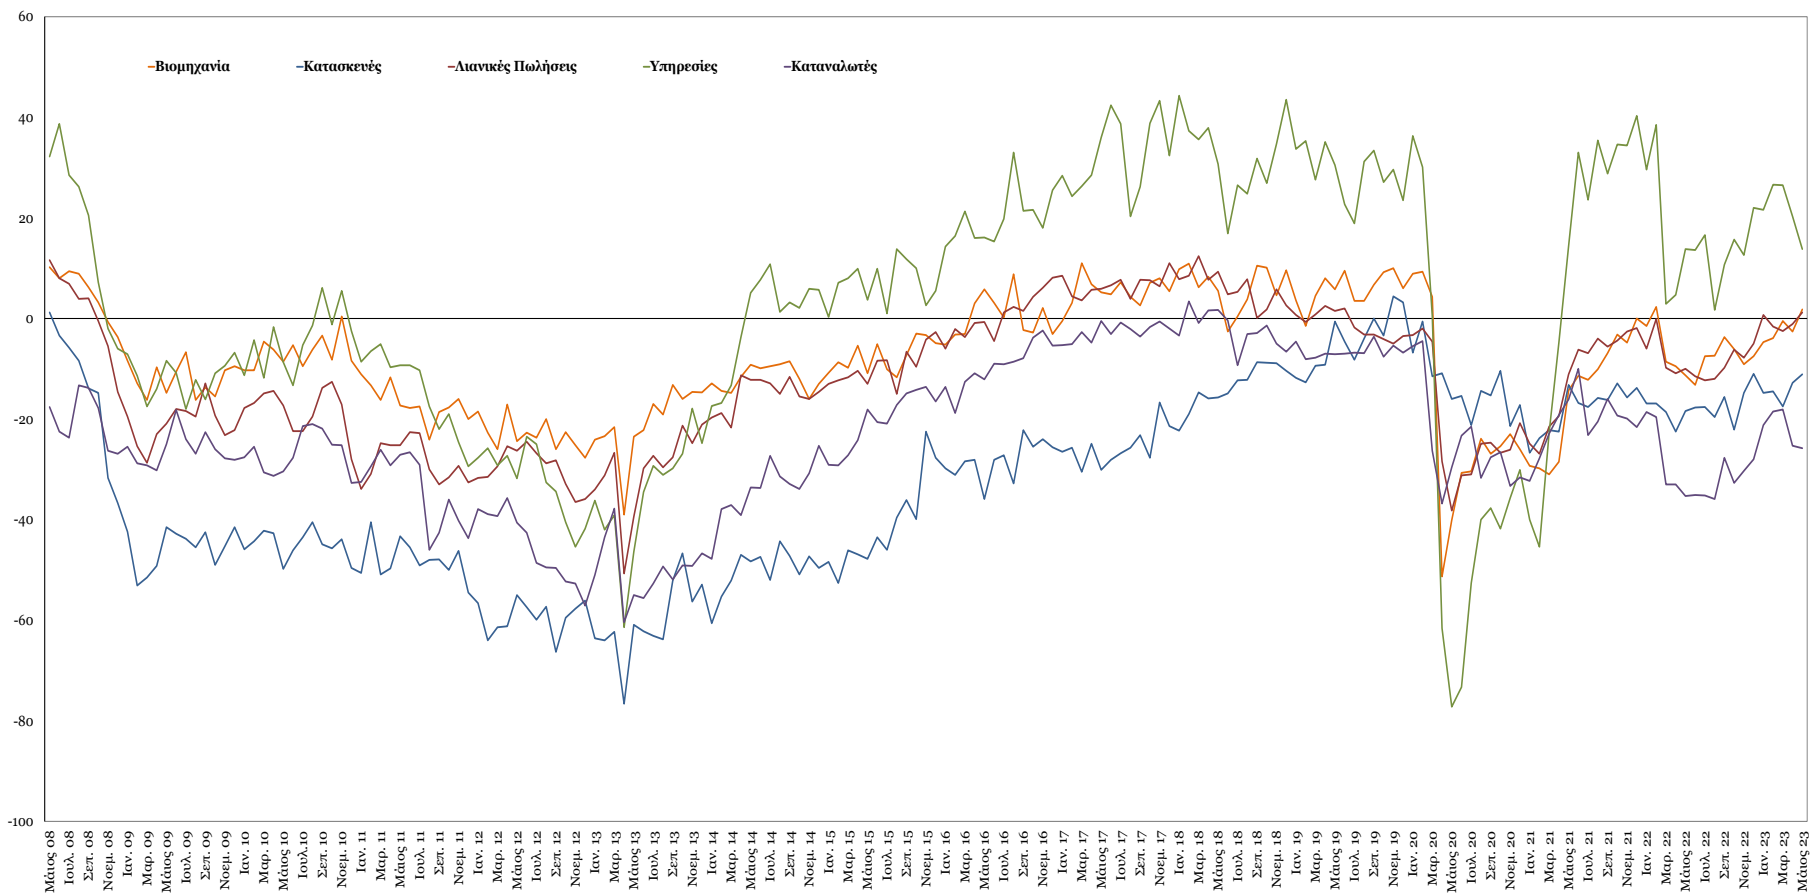

## Δείκτες Εμπιστοσύνης Καταναλωτών – Επιχειρήσεων

Πηγή: Ευρωπαϊκή Επιτροπή.

Σημείωση: Στοιχεία διορθωμένα από εποχικές διακυμάνσεις, NACE Rev.2.