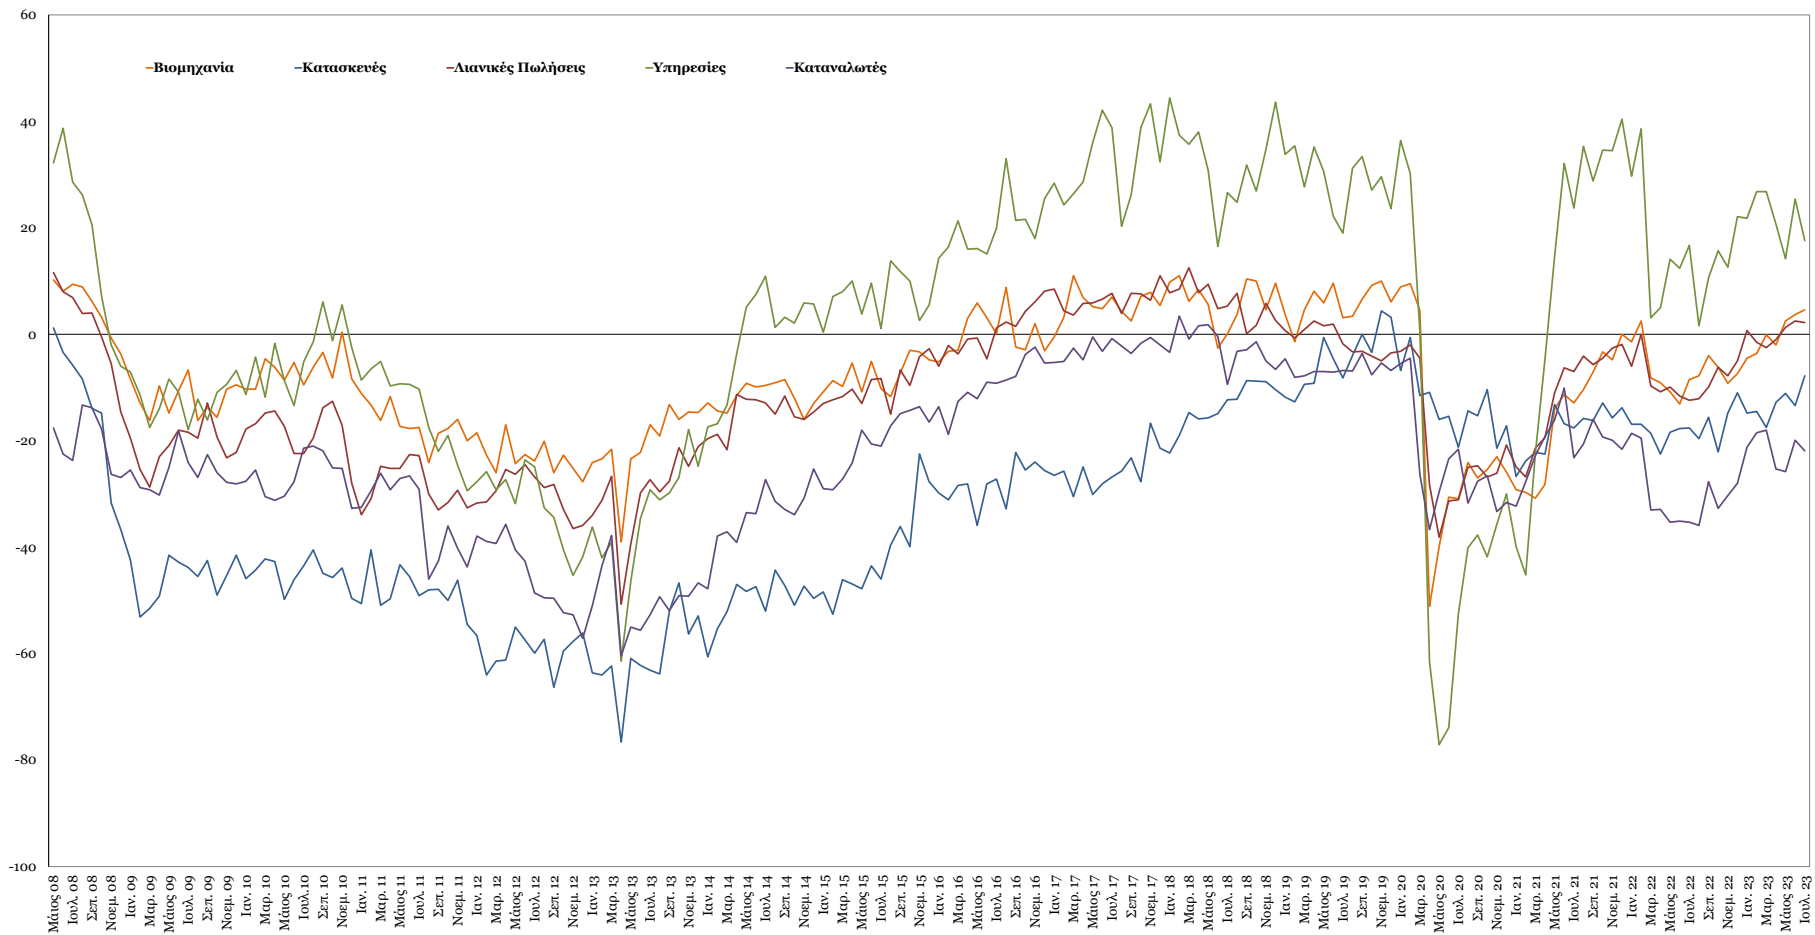

Δείκτες Εμπιστοσύνης Καταναλωτών – Επιχειρήσεων

Πηγή: Ευρωπαϊκή Επιτροπή.

Σημείωση: Στοιχεία διορθωμένα από εποχικές διακυμάνσεις, NACE Rev.2.