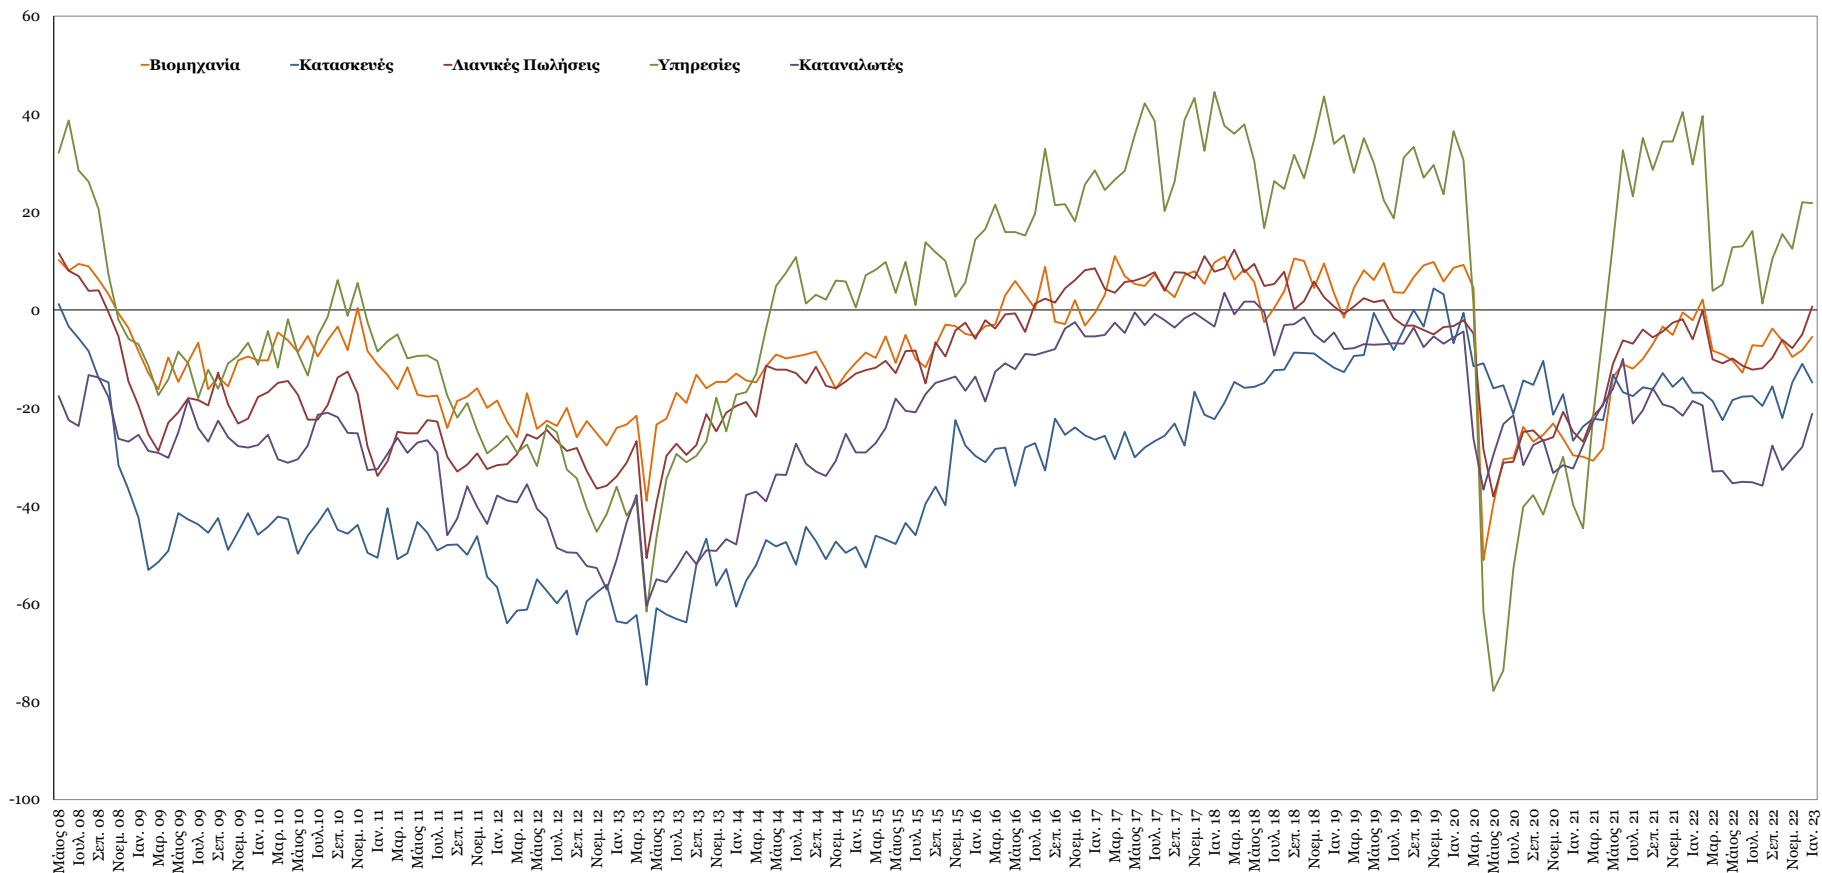

Δείκτες Εμπιστοσύνης Καταναλωτών – Επιχειρήσεων

Πηγή: Ευρωπαϊκή Επιτροπή.

Σημείωση: Στοιχεία διορθωμένα από εποχικές διακυμάνσεις, NACE Rev.2.