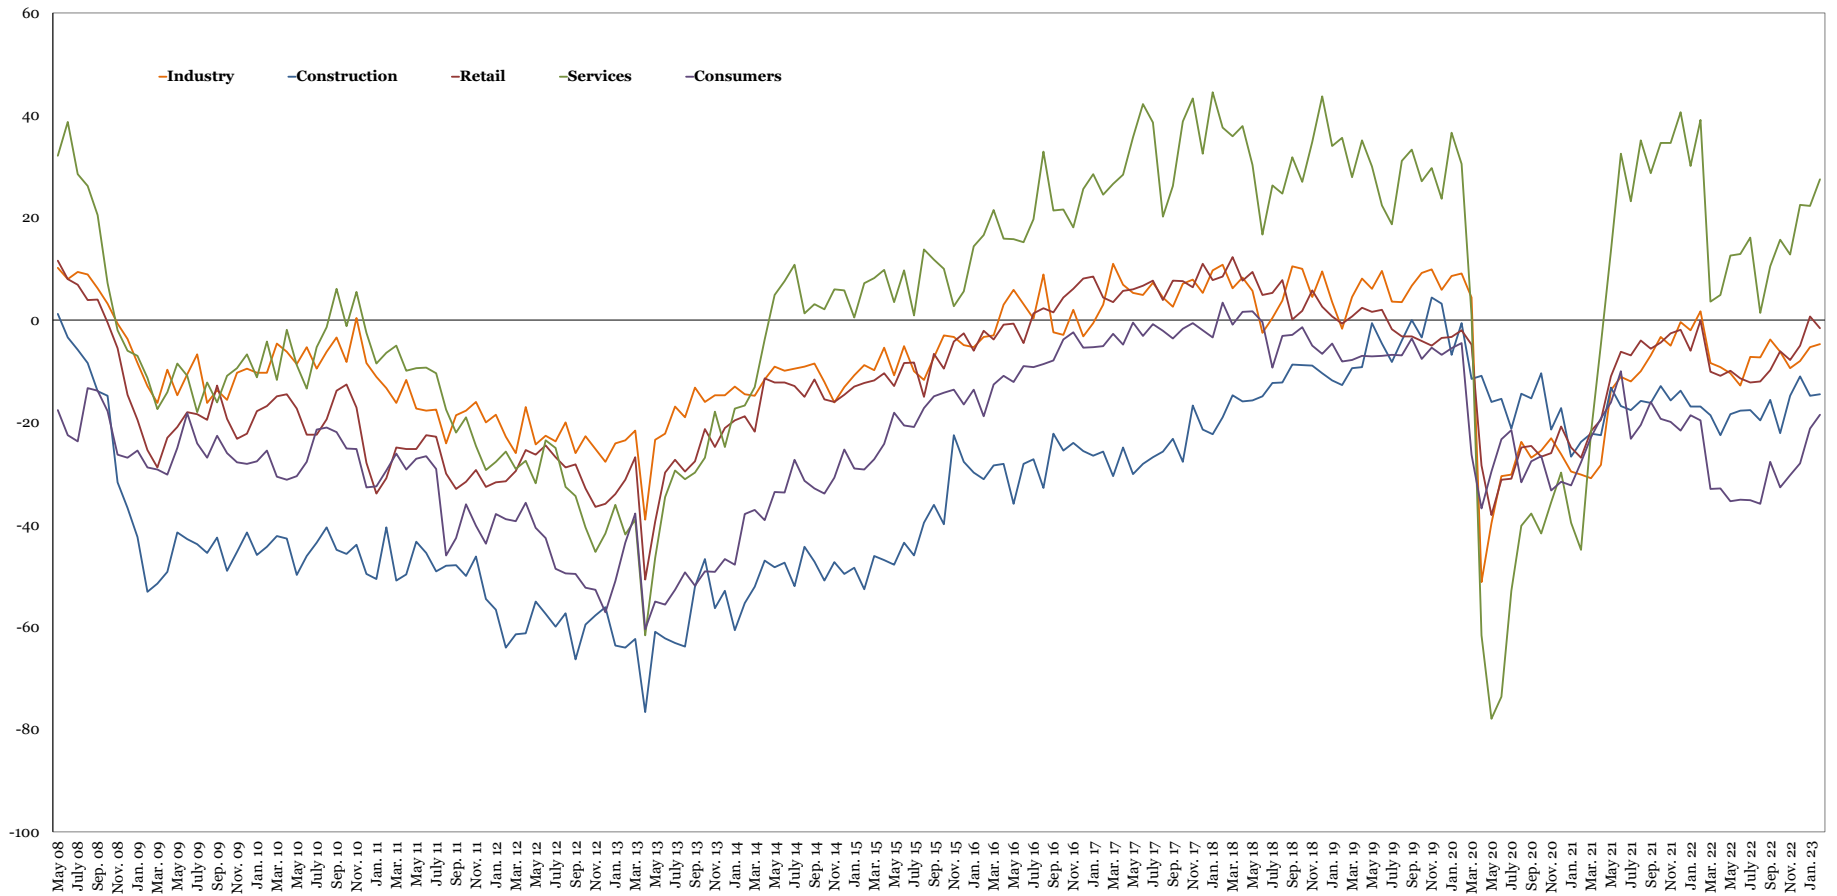

Δείκτες Εμπιστοσύνης Καταναλωτών – Επιχειρήσεων

Πηγή: Ευρωπαϊκή Επιτροπή.

Σημείωση: Στοιχεία διορθωμένα από εποχικές διακυμάνσεις, NACE Rev.2.