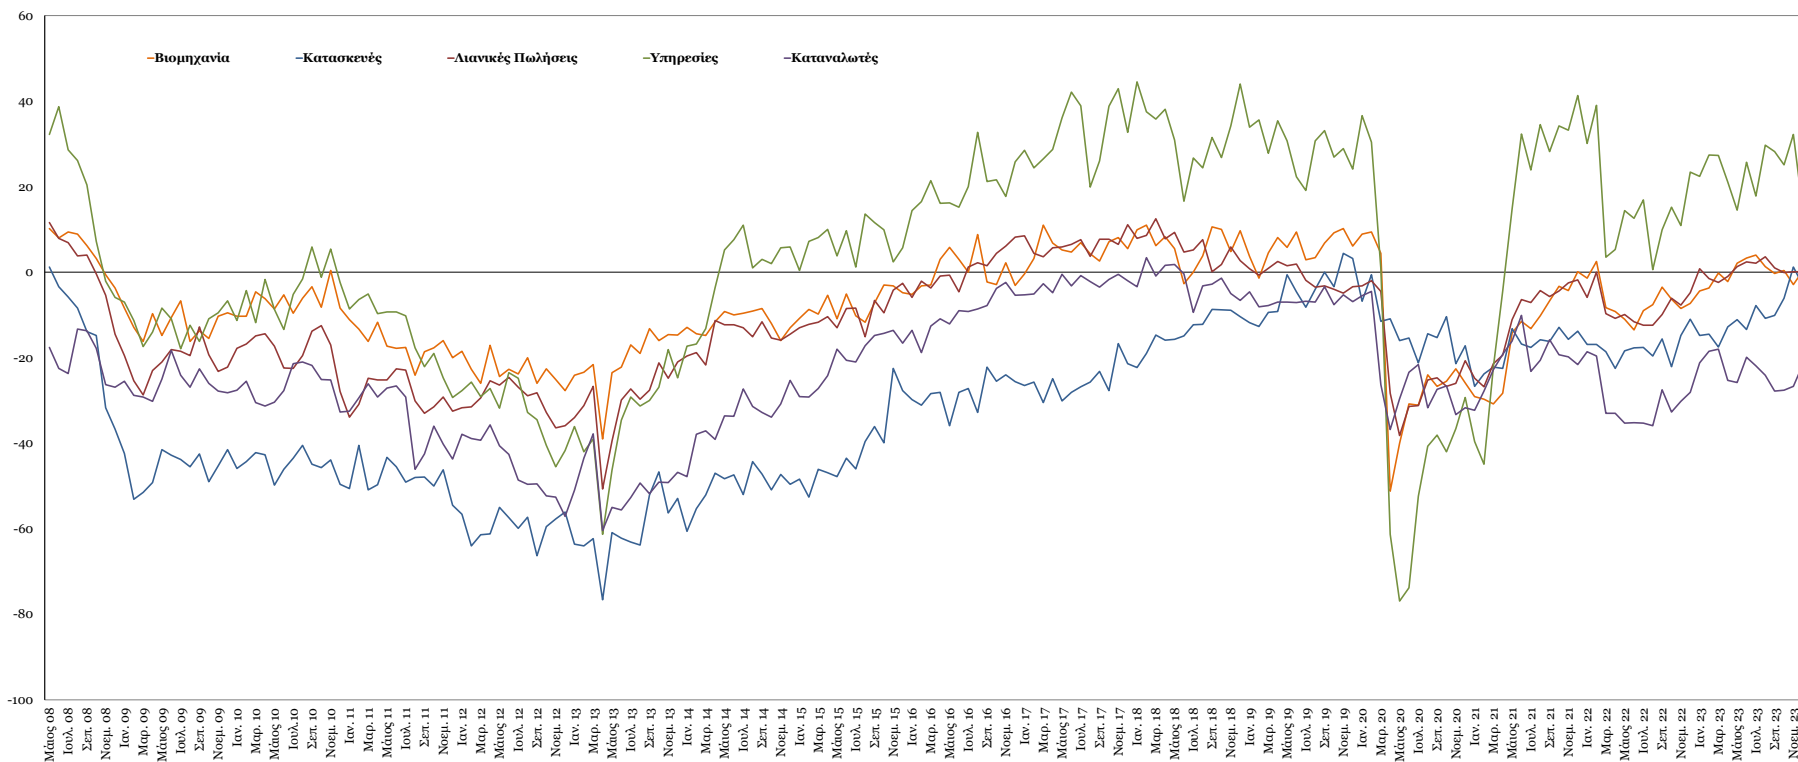

Δείκτες Εμπιστοσύνης Καταναλωτών – Επιχειρήσεων

Πηγή: Ευρωπαϊκή Επιτροπή.

Σημείωση: Στοιχεία διορθωμένα από εποχικές διακυμάνσεις, NACE Rev.2.