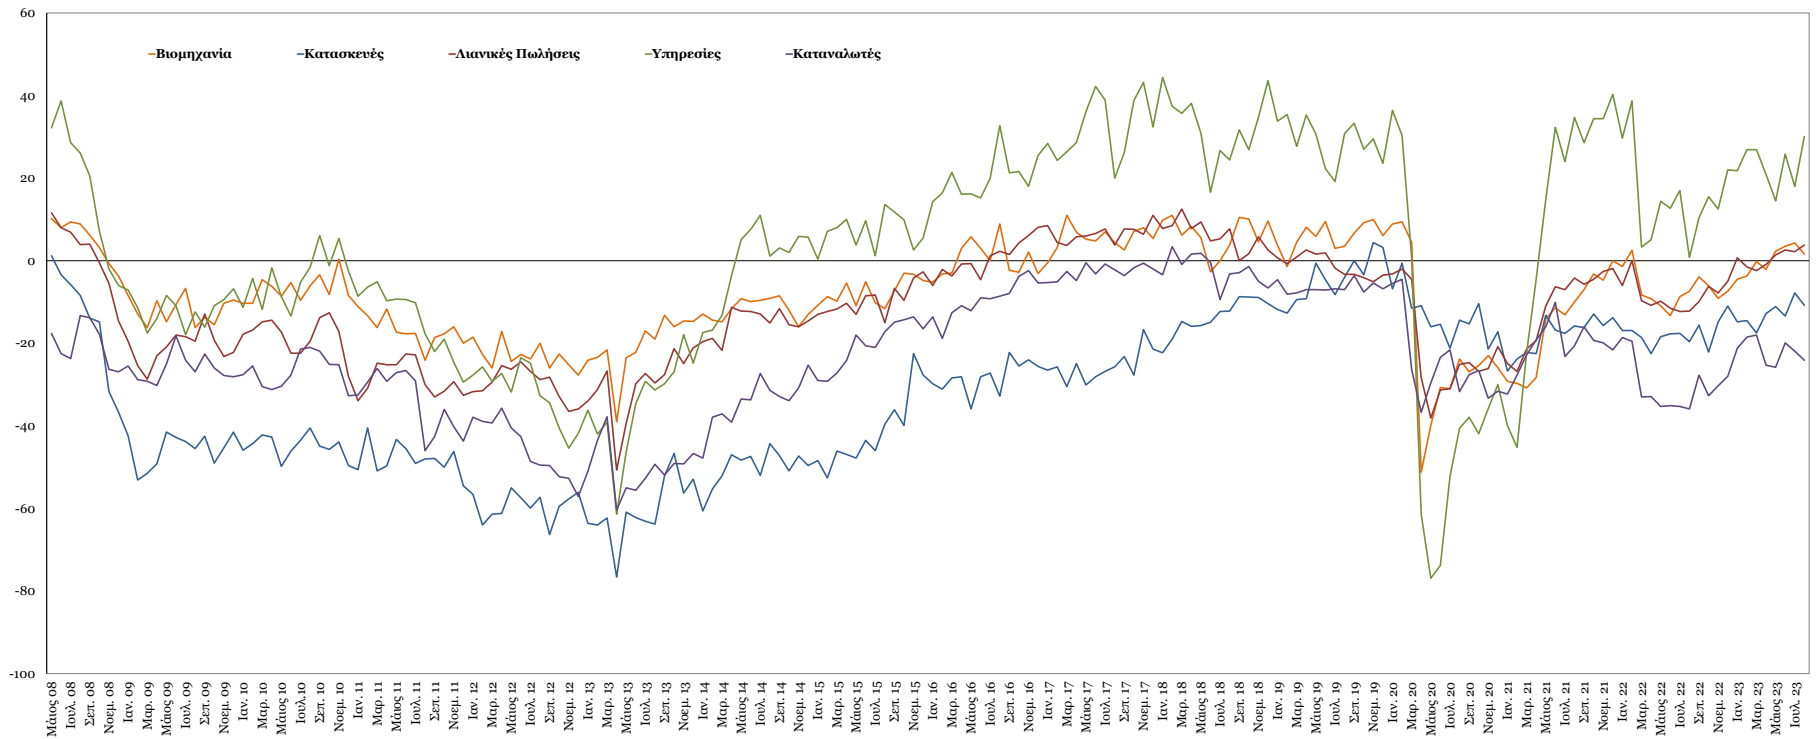

Δείκτες Εμπιστοσύνης Καταναλωτών – Επιχειρήσεων

Πηγή: Ευρωπαϊκή Επιτροπή.

Σημείωση: Στοιχεία διορθωμένα από εποχικές διακυμάνσεις, NACE Rev.2.