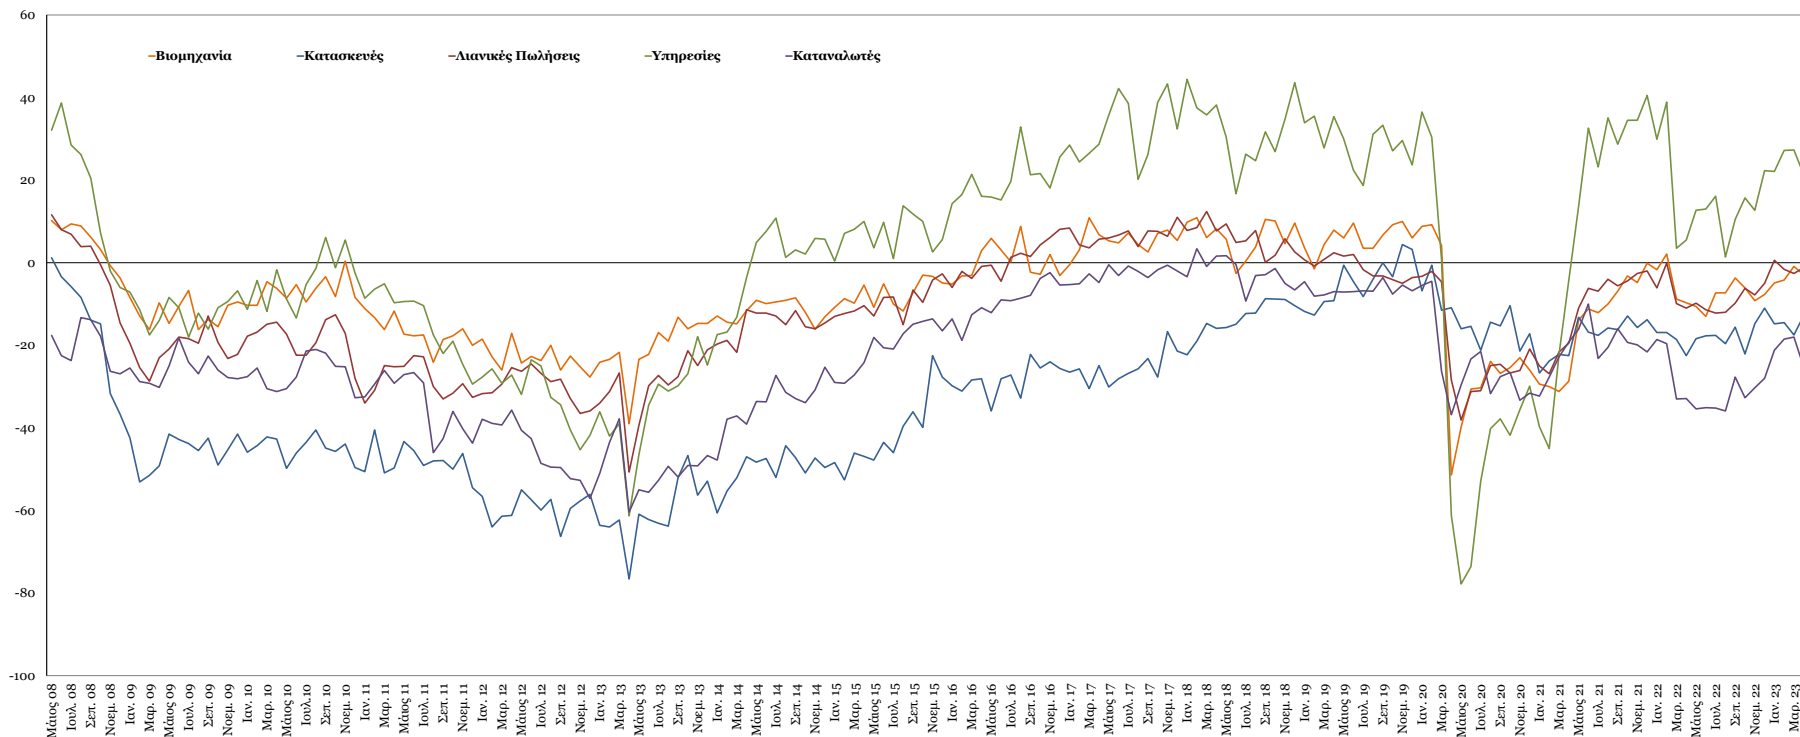

Δείκτες Εμπιστοσύνης Καταναλωτών – Επιχειρήσεων

Πηγή: Ευρωπαϊκή Επιτροπή.

Σημείωση: Στοιχεία διορθωμένα από εποχικές διακυμάνσεις, NACE Rev.2.