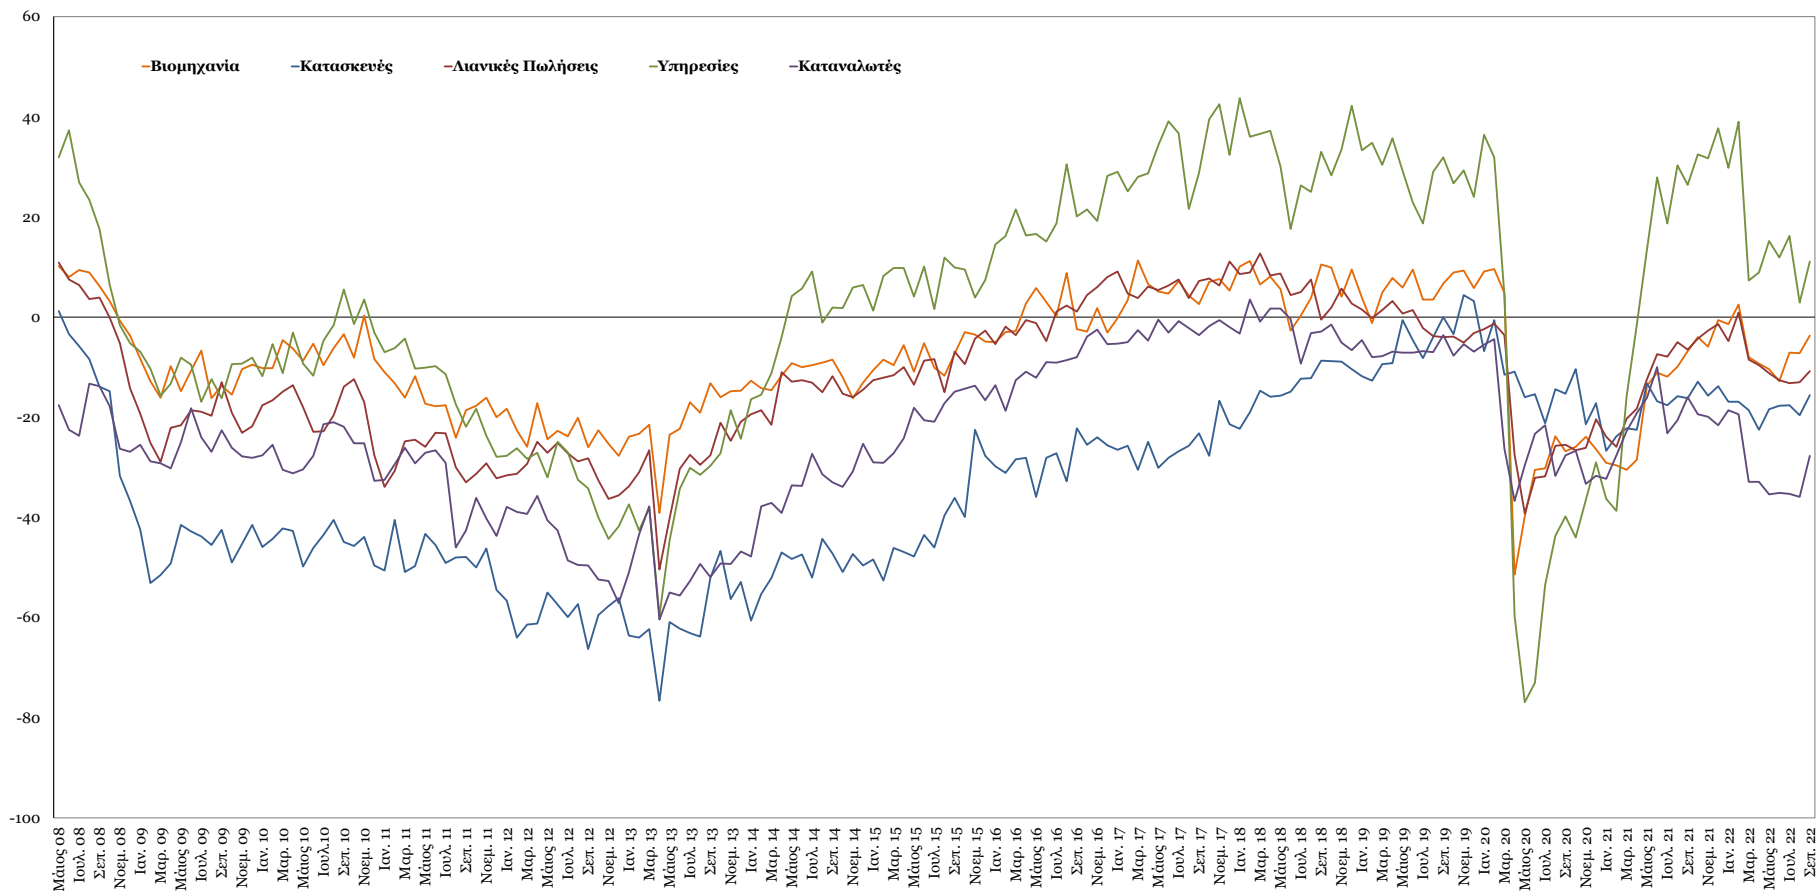

## Δείκτες Εμπιστοσύνης Καταναλωτών – Επιχειρήσεων

Πηγή: Ευρωπαϊκή Επιτροπή.

Σημείωση: Στοιχεία διορθωμένα από εποχικές διακυμάνσεις, NACE Rev.2.