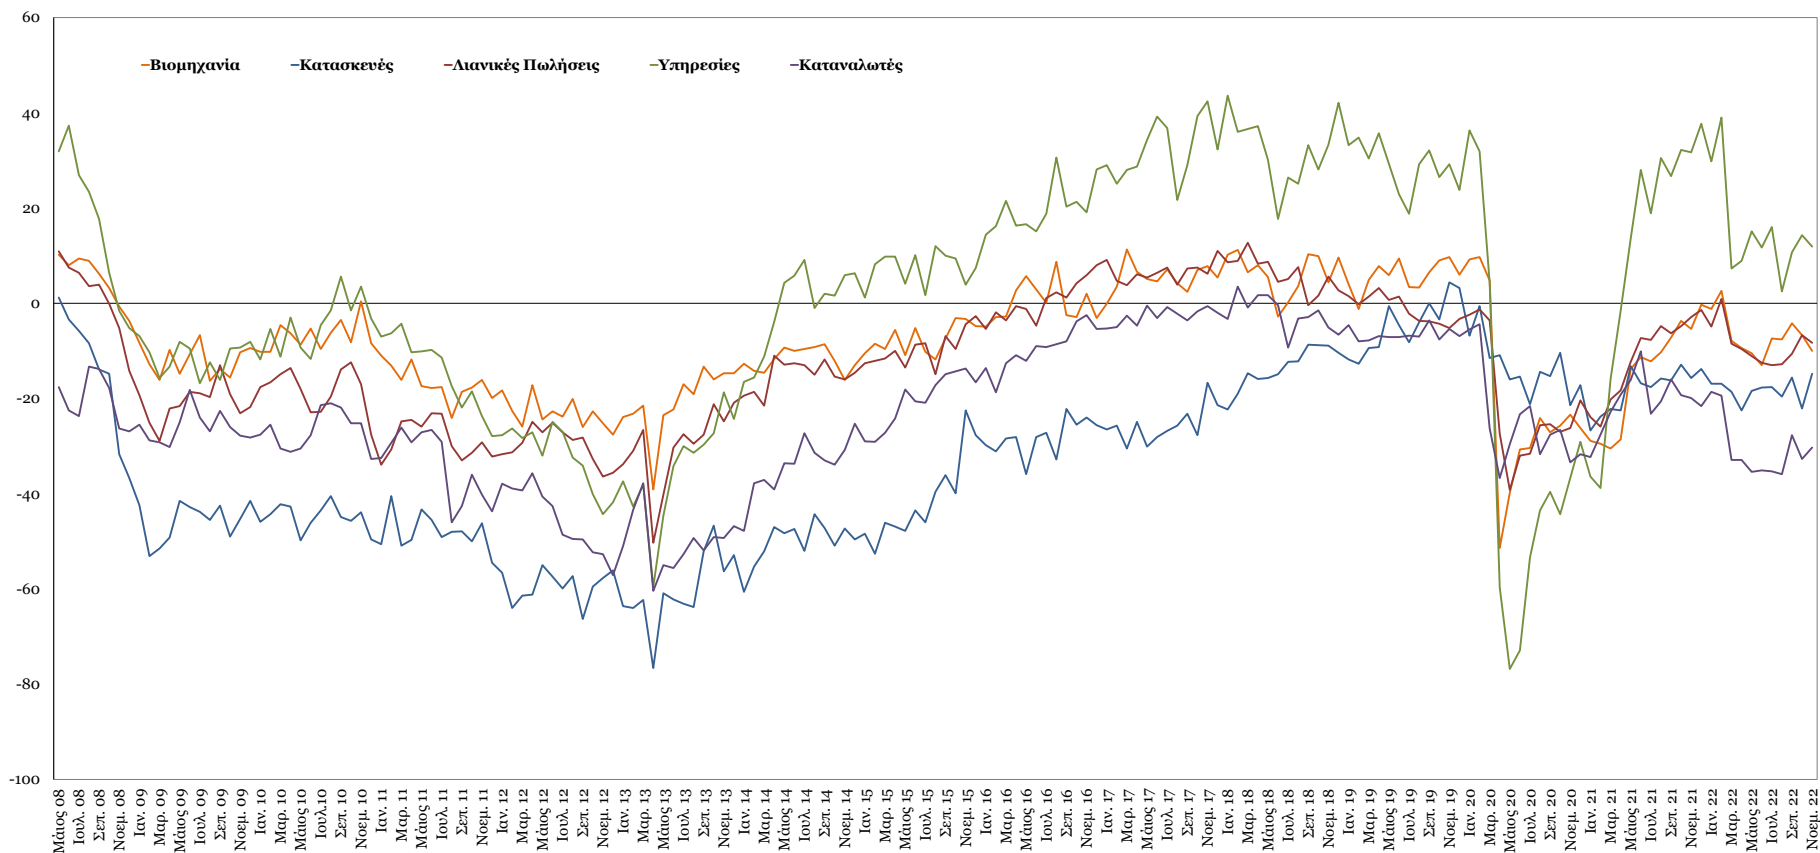

Δείκτες Εμπιστοσύνης Καταναλωτών – Επιχειρήσεων

Πηγή: Ευρωπαϊκή Επιτροπή.

Σημείωση: Στοιχεία διορθωμένα από εποχικές διακυμάνσεις, NACE Rev.2.