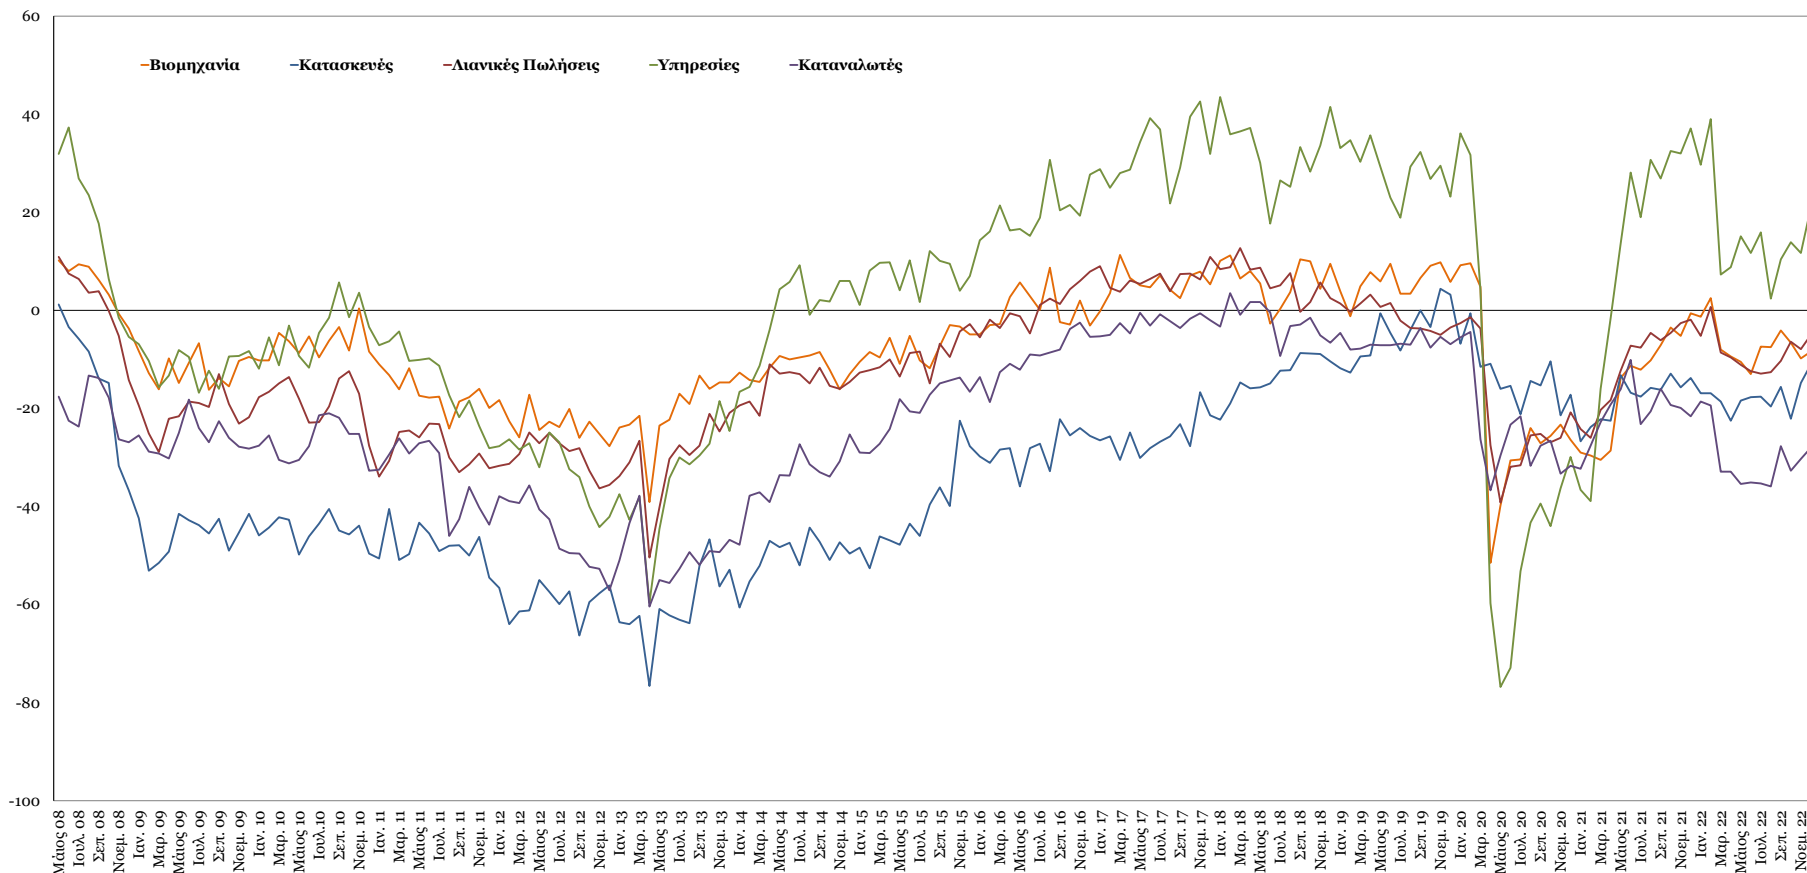

## Δείκτες Εμπιστοσύνης Καταναλωτών – Επιχειρήσεων

Πηγή: Ευρωπαϊκή Επιτροπή.

Σημείωση: Στοιχεία διορθωμένα από εποχικές διακυμάνσεις, NACE Rev.2.