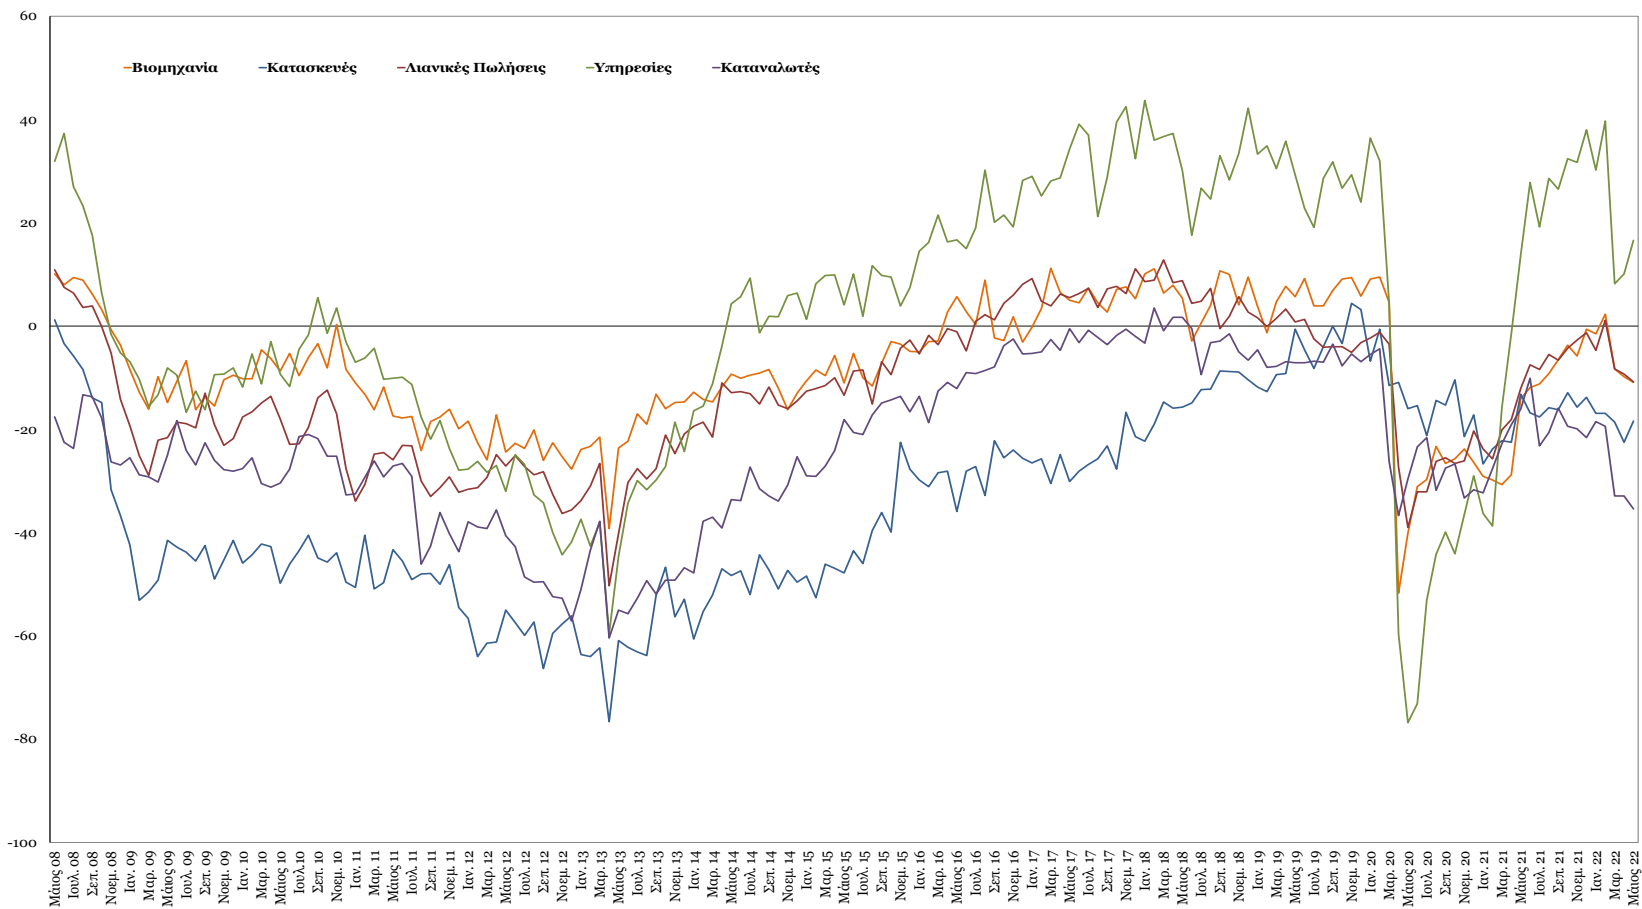

Δείκτες Εμπιστοσύνης Καταναλωτών – Επιχειρήσεων

Πηγή: Ευρωπαϊκή Επιτροπή.

Σημείωση: Στοιχεία διορθωμένα από εποχικές διακυμάνσεις, NACE Rev.2.