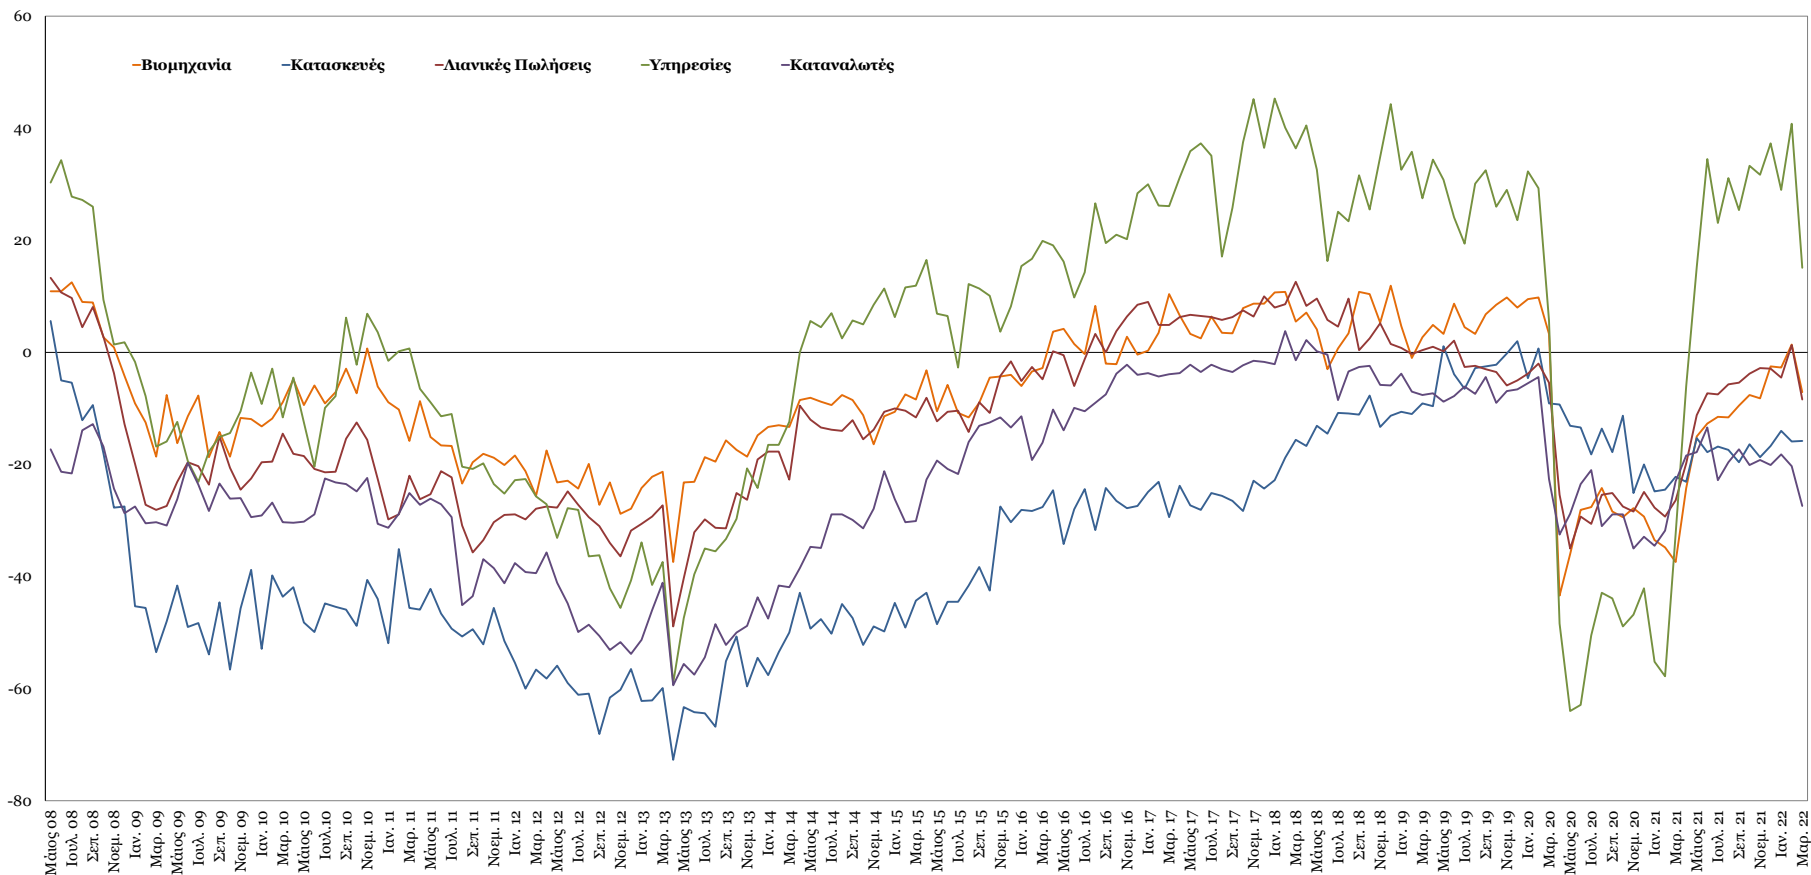

Δείκτες Εμπιστοσύνης Καταναλωτών – Επιχειρήσεων

Πηγή: Ευρωπαϊκή Επιτροπή.

Σημείωση: Στοιχεία διορθωμένα από εποχικές διακυμάνσεις, NACE Rev.2.