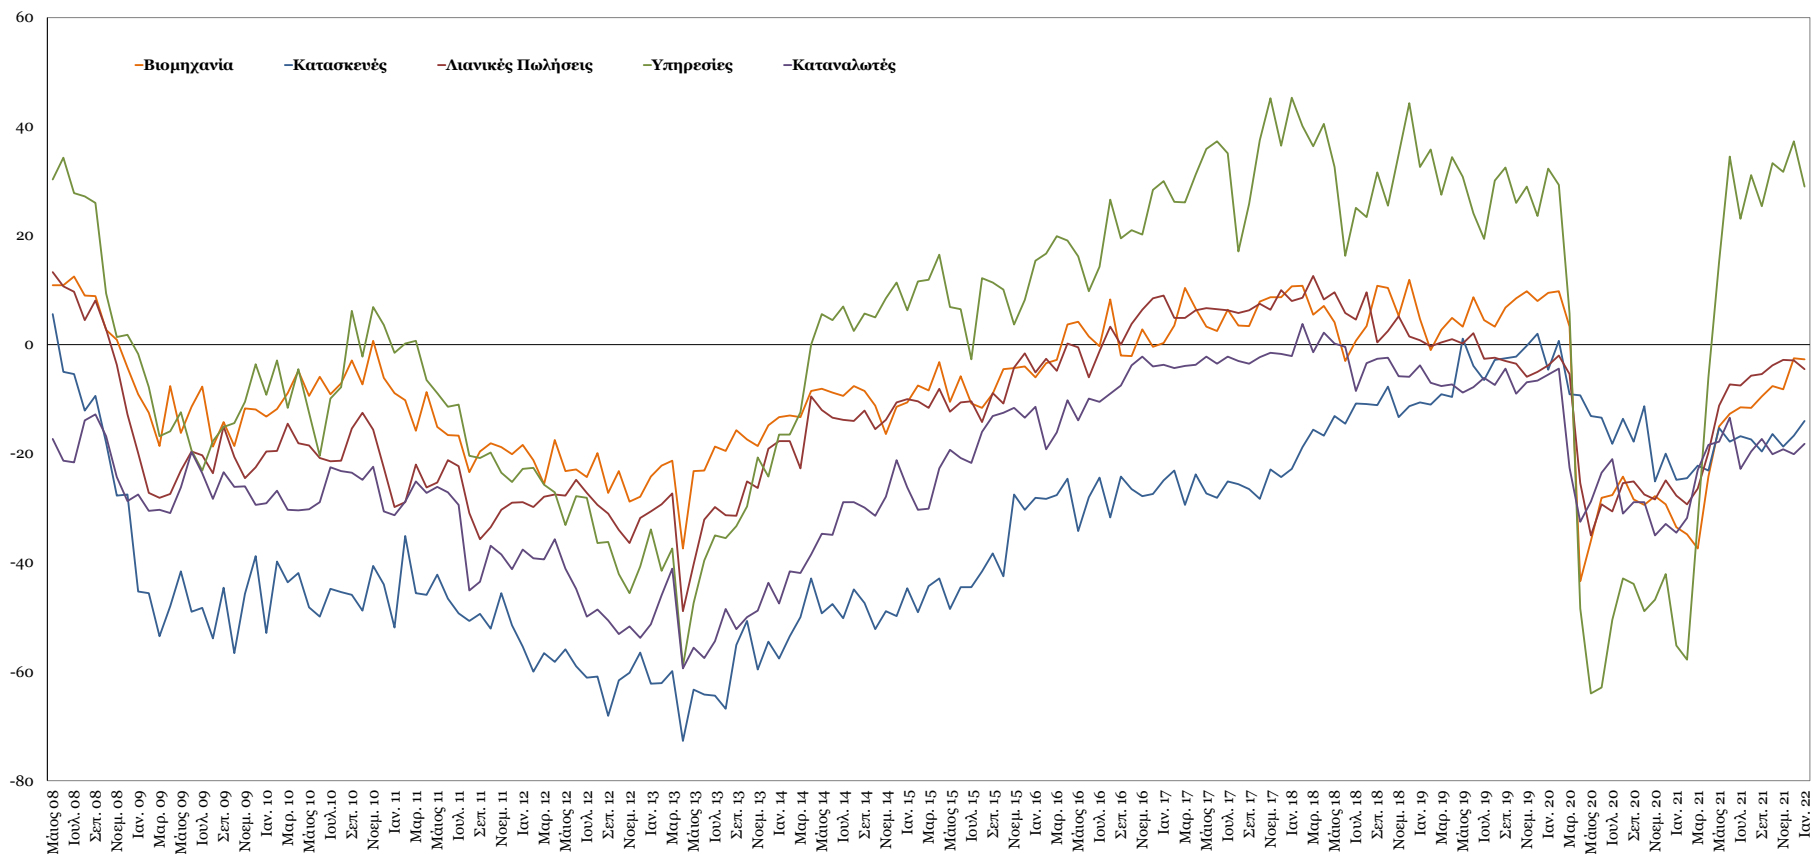

Δείκτες Εμπιστοσύνης Καταναλωτών – Επιχειρήσεων

Πηγή: Ευρωπαϊκή Επιτροπή.

Σημείωση: Στοιχεία διορθωμένα από εποχικές διακυμάνσεις, NACE Rev.2.