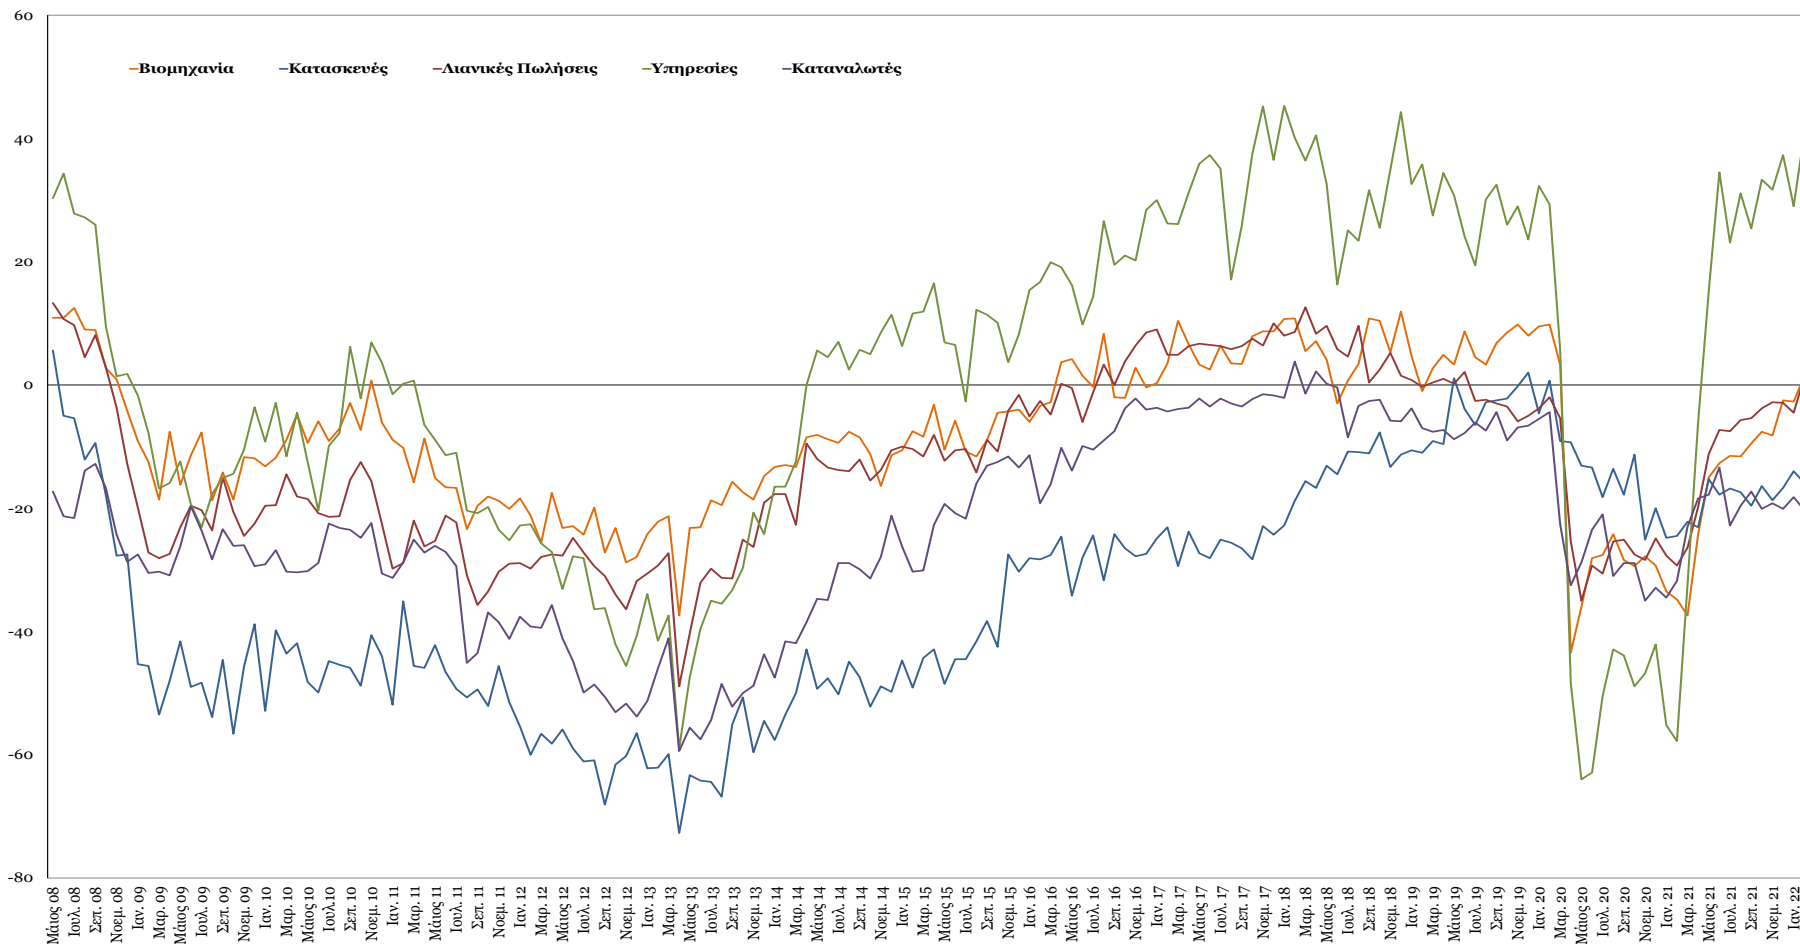

## Δείκτες Εμπιστοσύνης Καταναλωτών – Επιχειρήσεων

Πηγή: Ευρωπαϊκή Επιτροπή.

Σημείωση: Στοιχεία διορθωμένα από εποχικές διακυμάνσεις, NACE Rev.2.