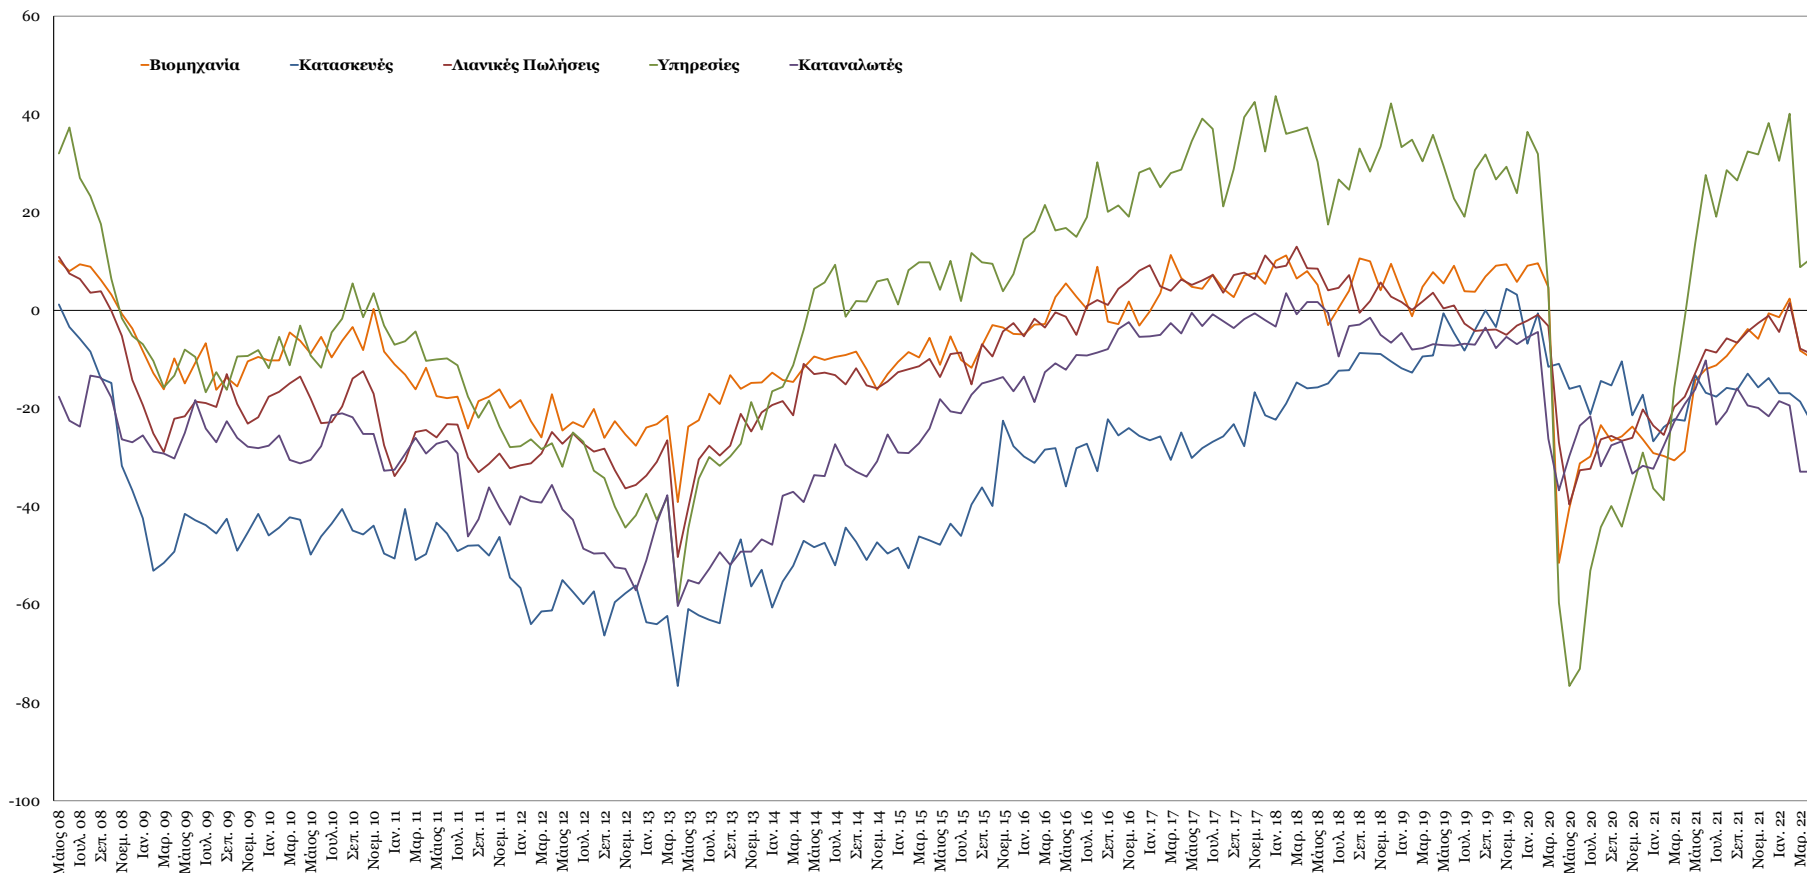

Δείκτες Εμπιστοσύνης Καταναλωτών – Επιχειρήσεων

Πηγή: Ευρωπαϊκή Επιτροπή.

Σημείωση: Στοιχεία διορθωμένα από εποχικές διακυμάνσεις, NACE Rev.2.