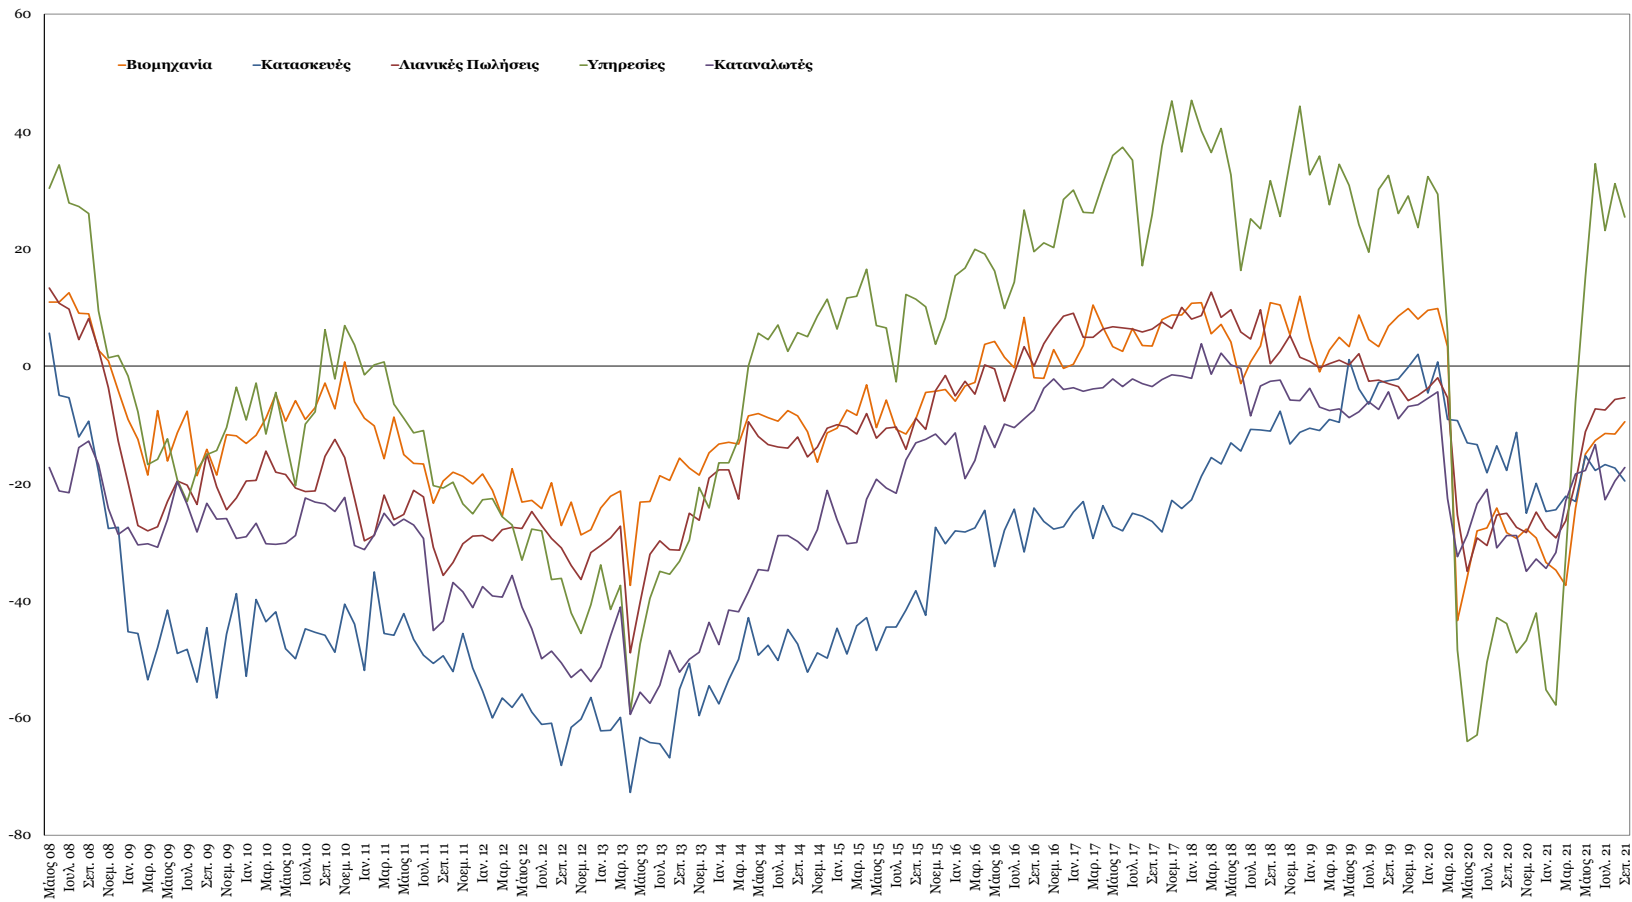

## Δείκτες Εμπιστοσύνης Καταναλωτών – Επιχειρήσεων

Πηγή: Ευρωπαϊκή Επιτροπή.

Σημείωση: Στοιχεία διορθωμένα από εποχικές διακυμάνσεις, NACE Rev.2.