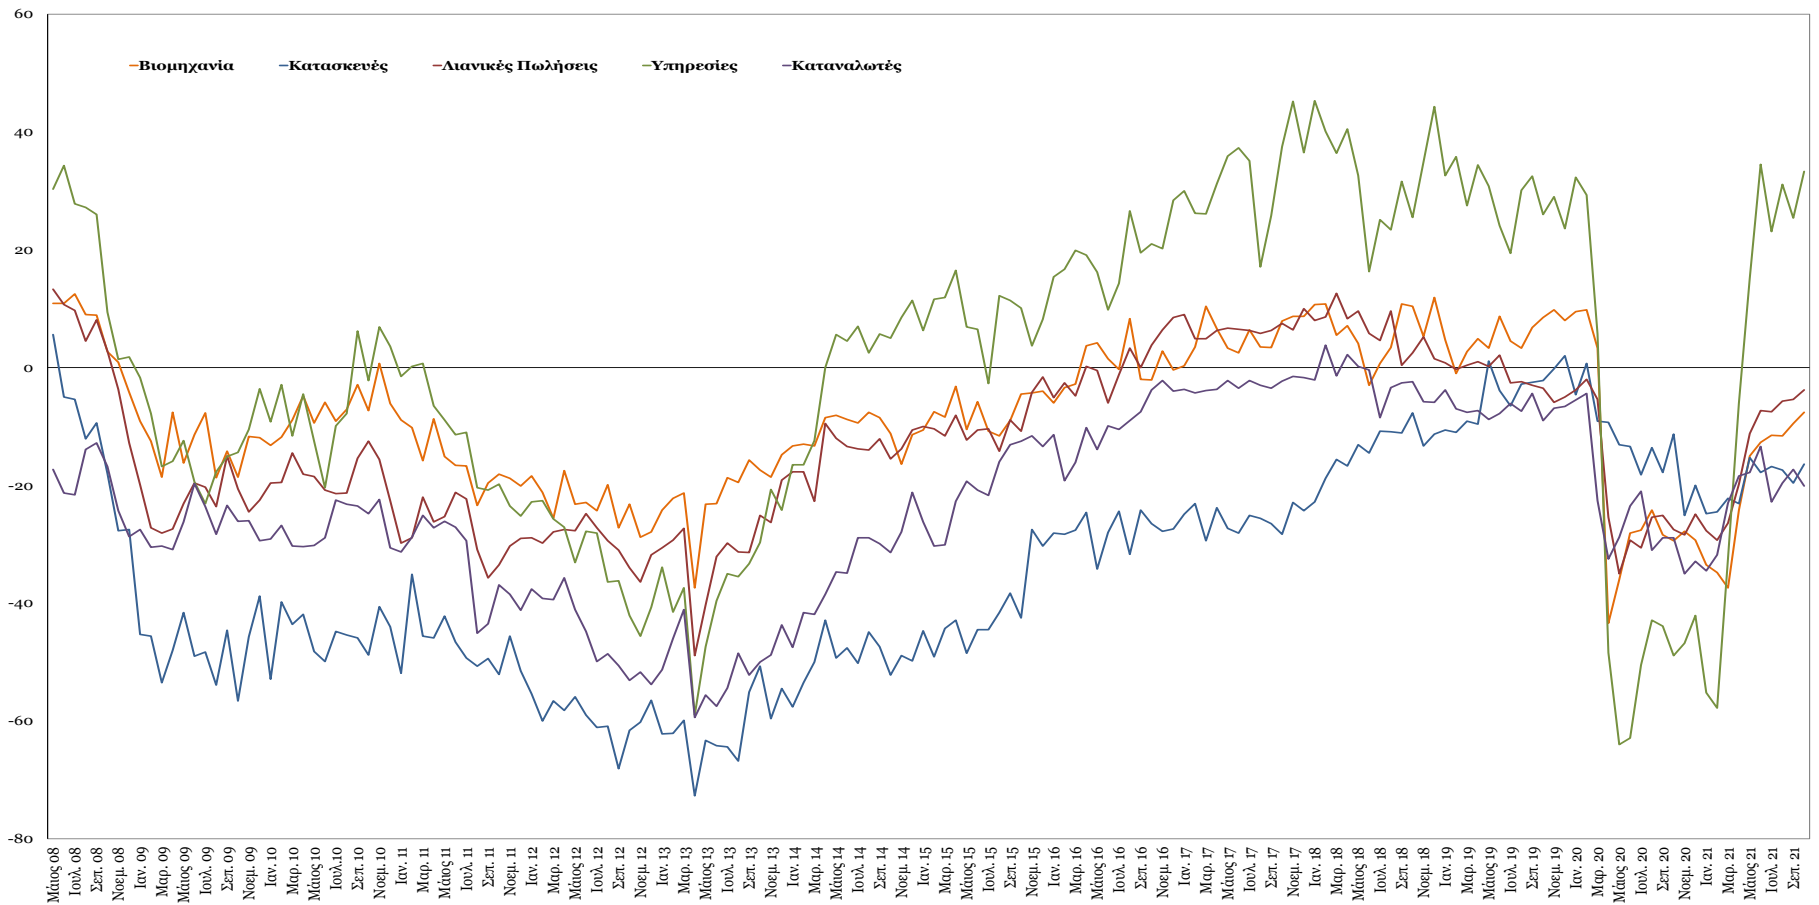

Δείκτες Εμπιστοσύνης Καταναλωτών – Επιχειρήσεων

Πηγή: Ευρωπαϊκή Επιτροπή.

Σημείωση: Στοιχεία διορθωμένα από εποχικές διακυμάνσεις, NACE Rev.2.