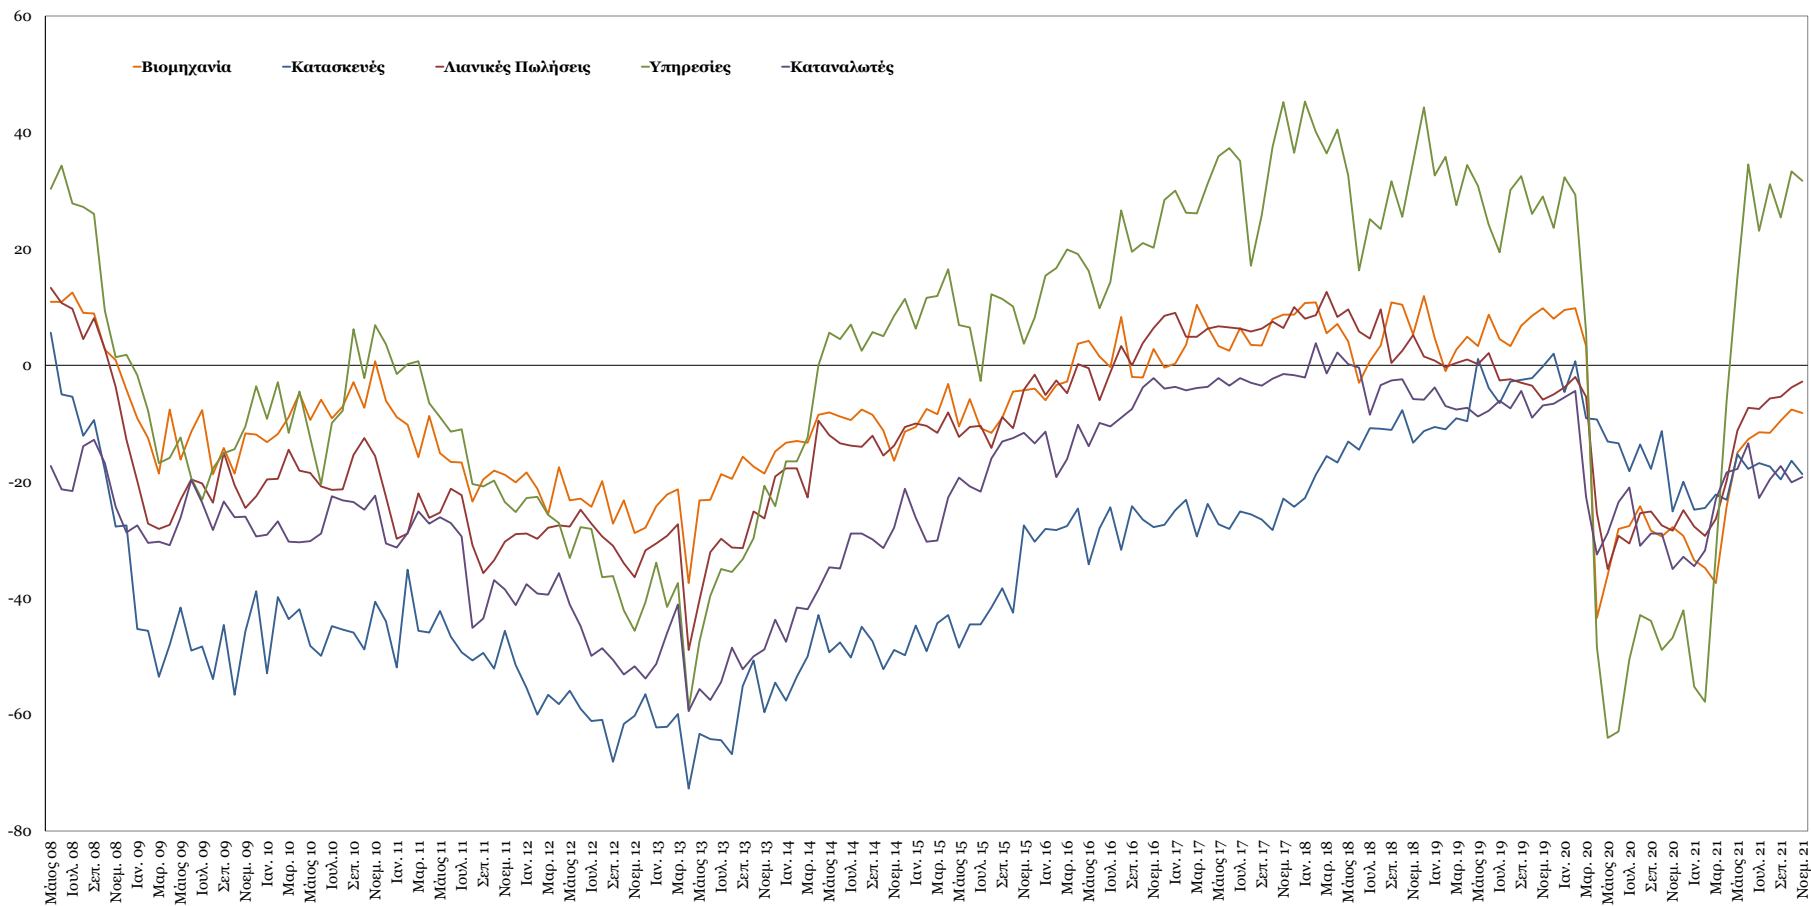

## Δείκτες Εμπιστοσύνης Καταναλωτών – Επιχειρήσεων

Πηγή: Ευρωπαϊκή Επιτροπή.

Σημείωση: Στοιχεία διορθωμένα από εποχικές διακυμάνσεις, NACE Rev.2.