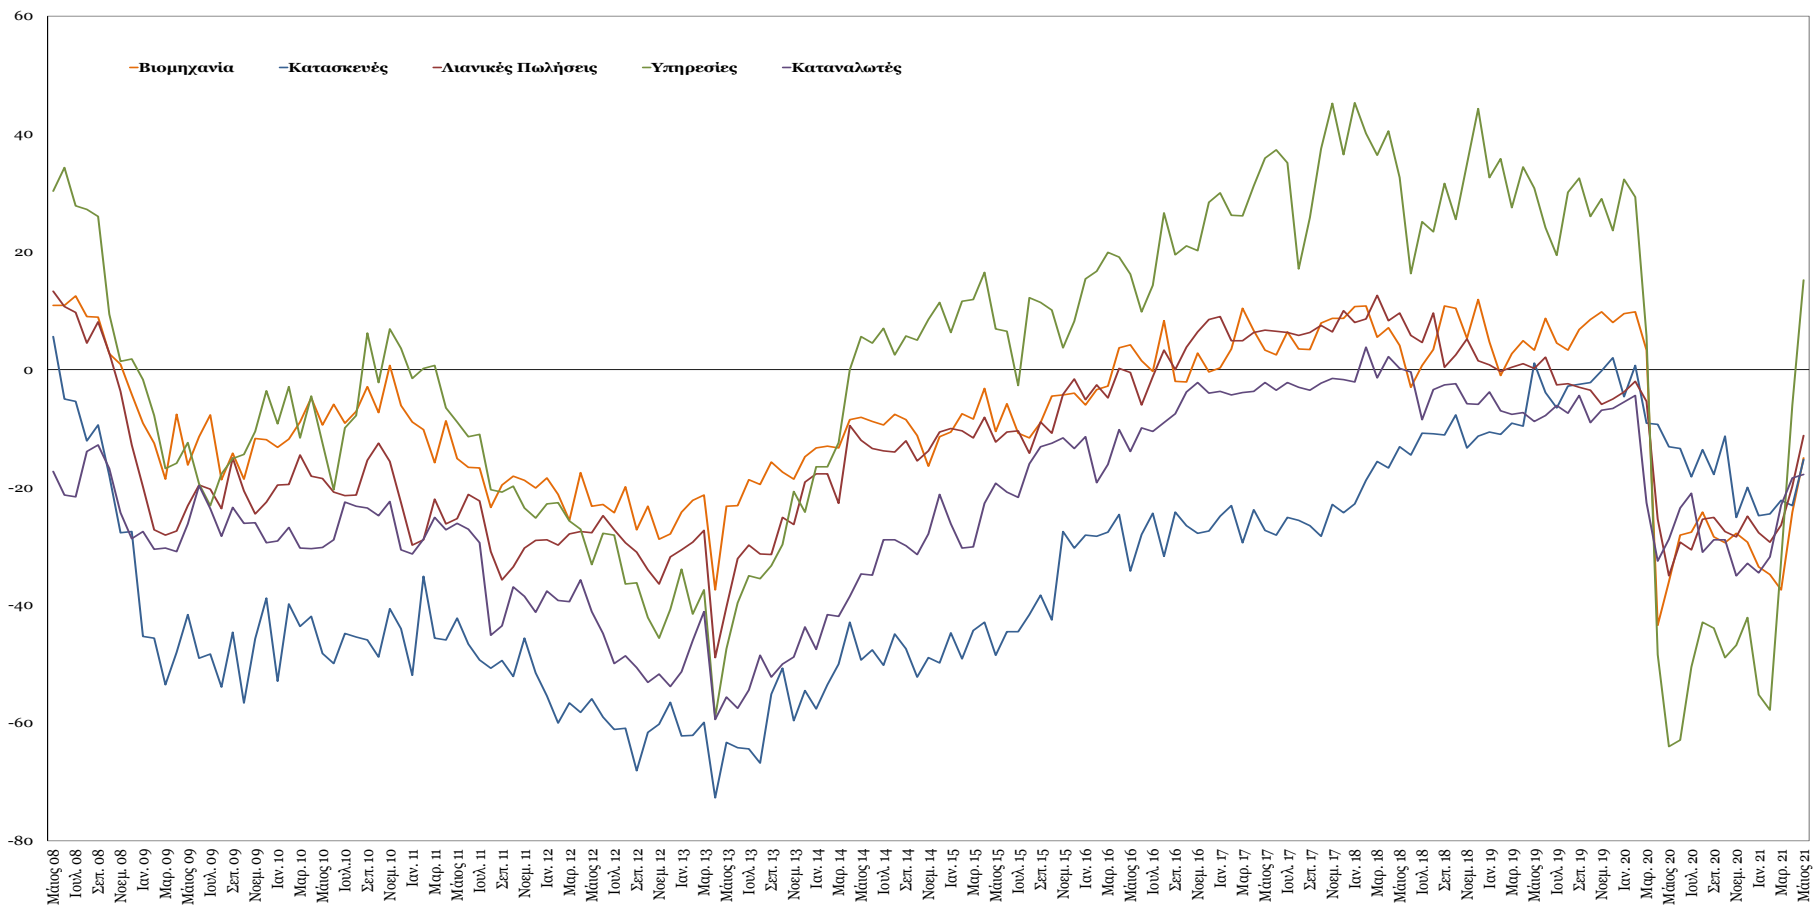

Δείκτες Εμπιστοσύνης Καταναλωτών – Επιχειρήσεων

Πηγή: Ευρωπαϊκή Επιτροπή.

Σημείωση: Στοιχεία διορθωμένα από εποχικές διακυμάνσεις, NACE Rev.2.