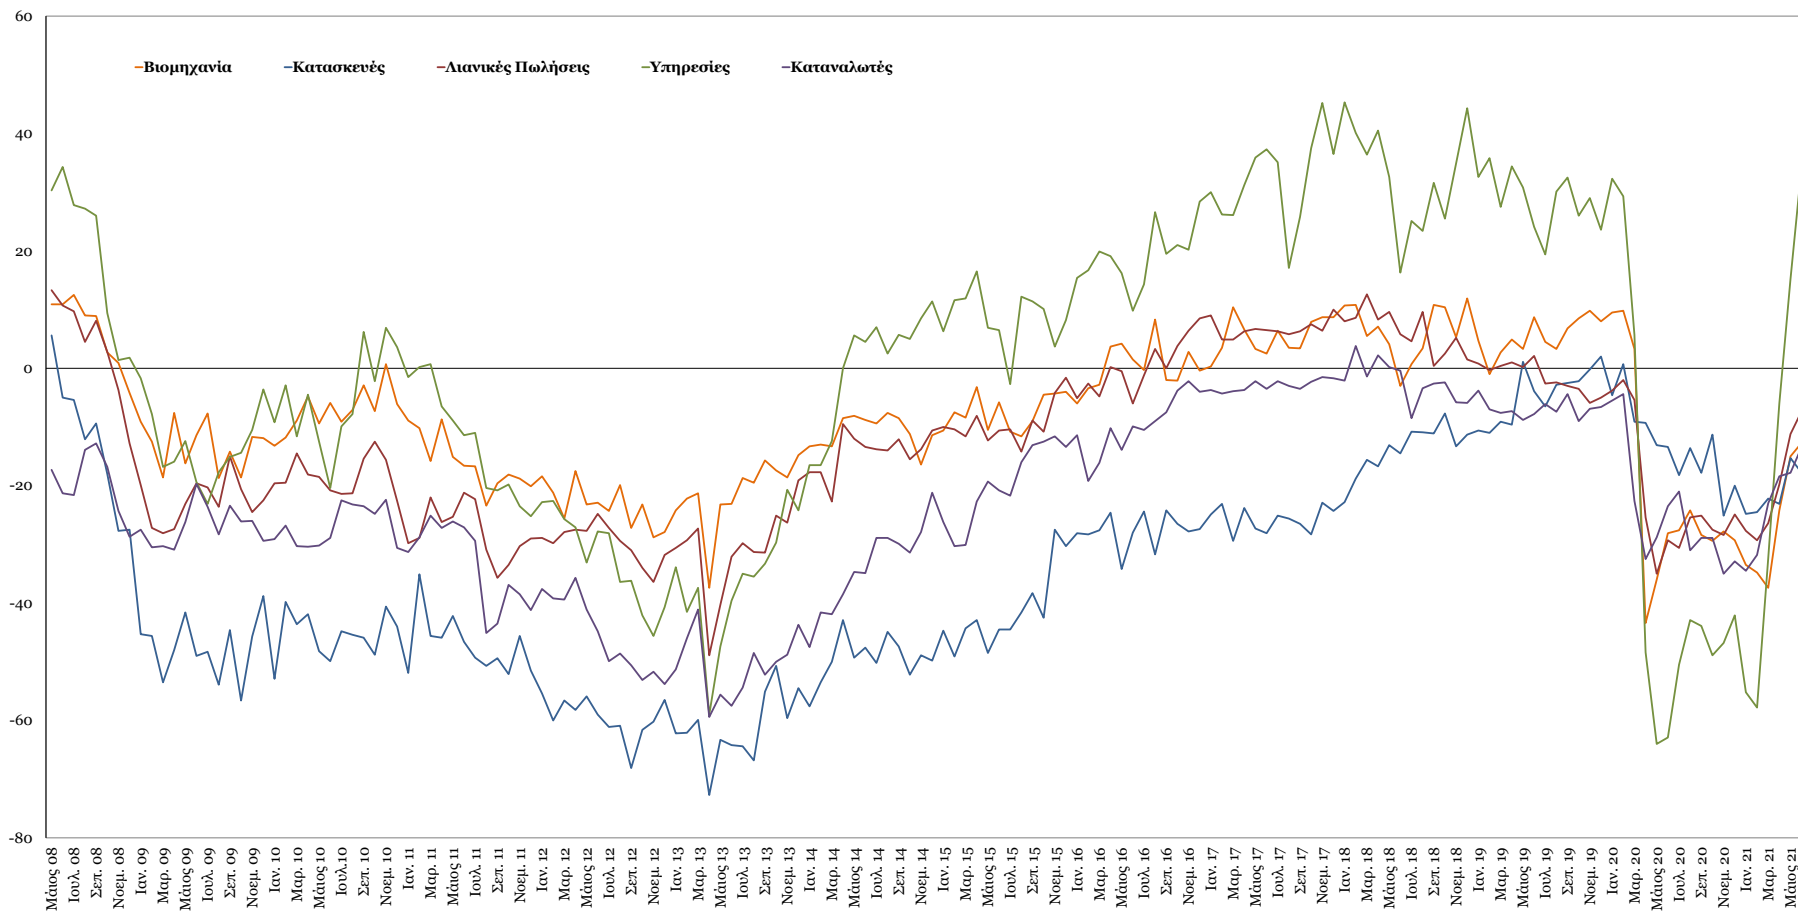

Δείκτες Εμπιστοσύνης Καταναλωτών – Επιχειρήσεων

Πηγή: Ευρωπαϊκή Επιτροπή.

Σημείωση: Στοιχεία διορθωμένα από εποχικές διακυμάνσεις, NACE Rev.2.