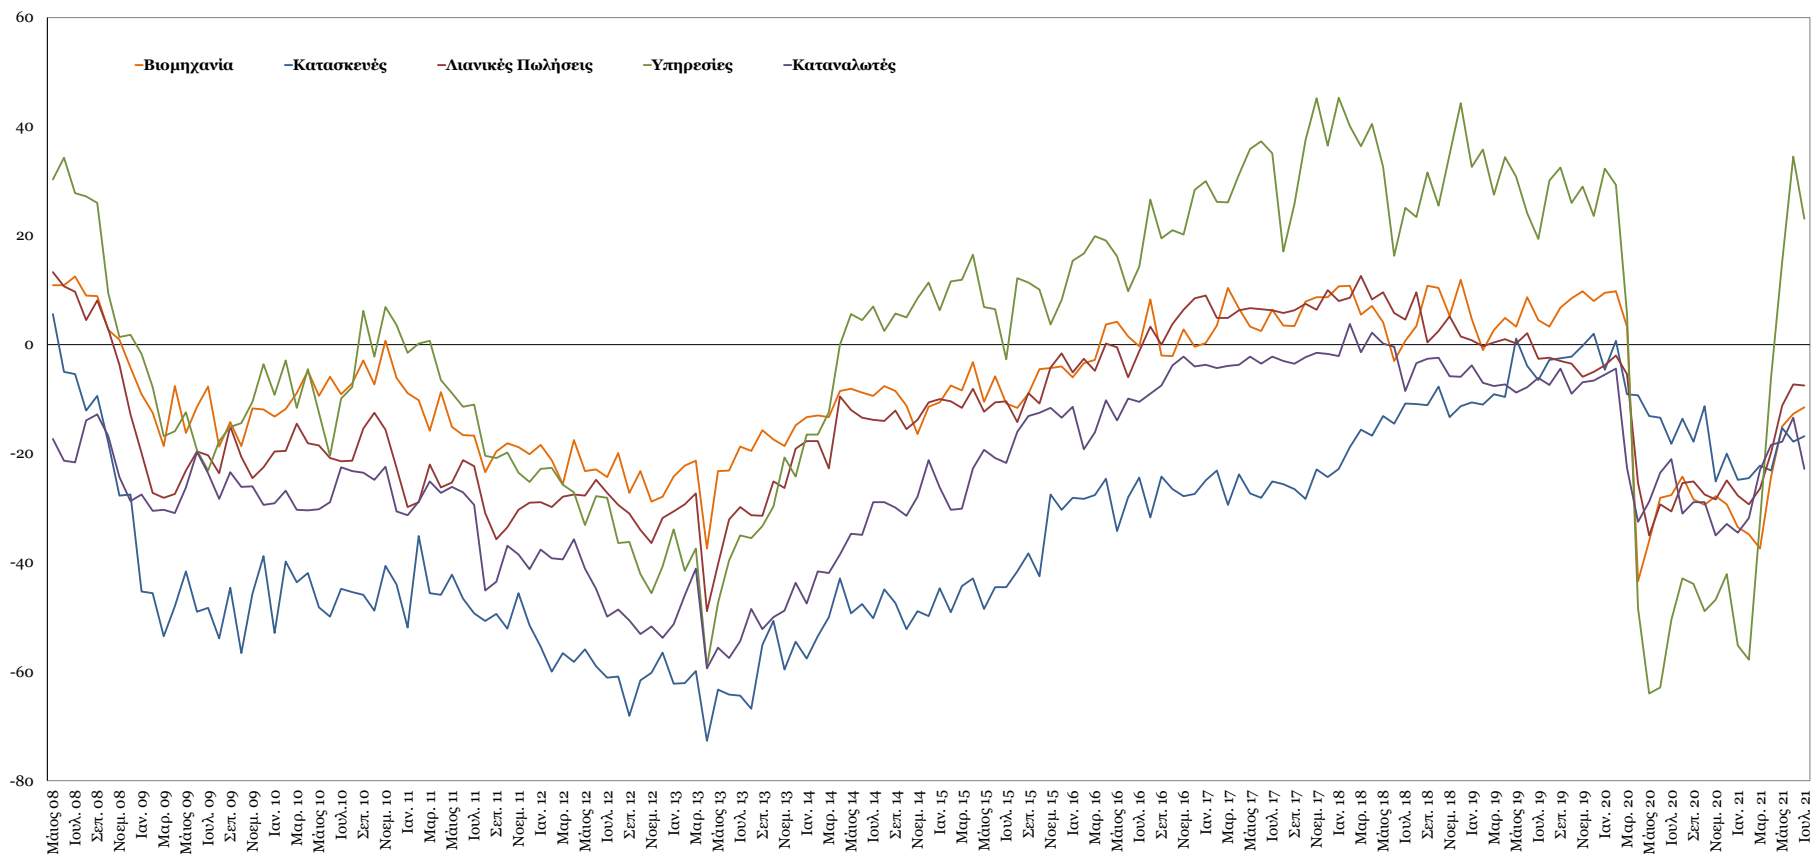

## Δείκτες Εμπιστοσύνης Καταναλωτών – Επιχειρήσεων

Πηγή: Ευρωπαϊκή Επιτροπή.

Σημείωση: Στοιχεία διορθωμένα από εποχικές διακυμάνσεις, NACE Rev.2.