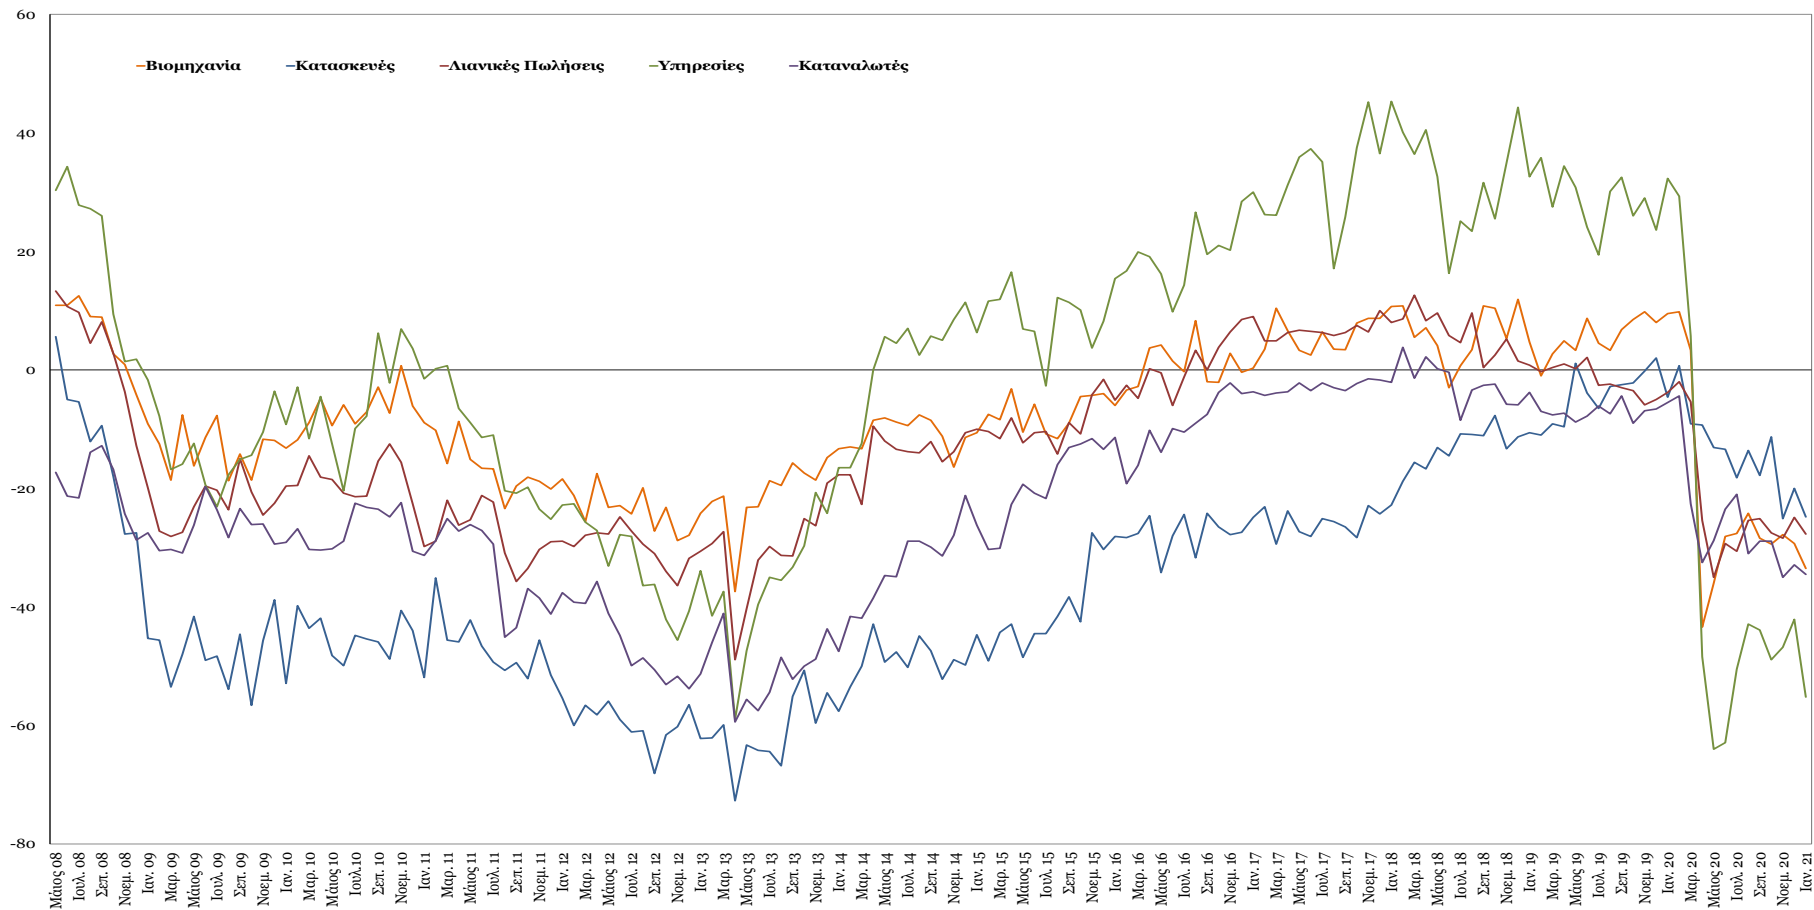

Δείκτες Εμπιστοσύνης Καταναλωτών – Επιχειρήσεων

Πηγή: Ευρωπαϊκή Επιτροπή.

Σημείωση: Στοιχεία διορθωμένα από εποχικές διακυμάνσεις, NACE Rev.2.