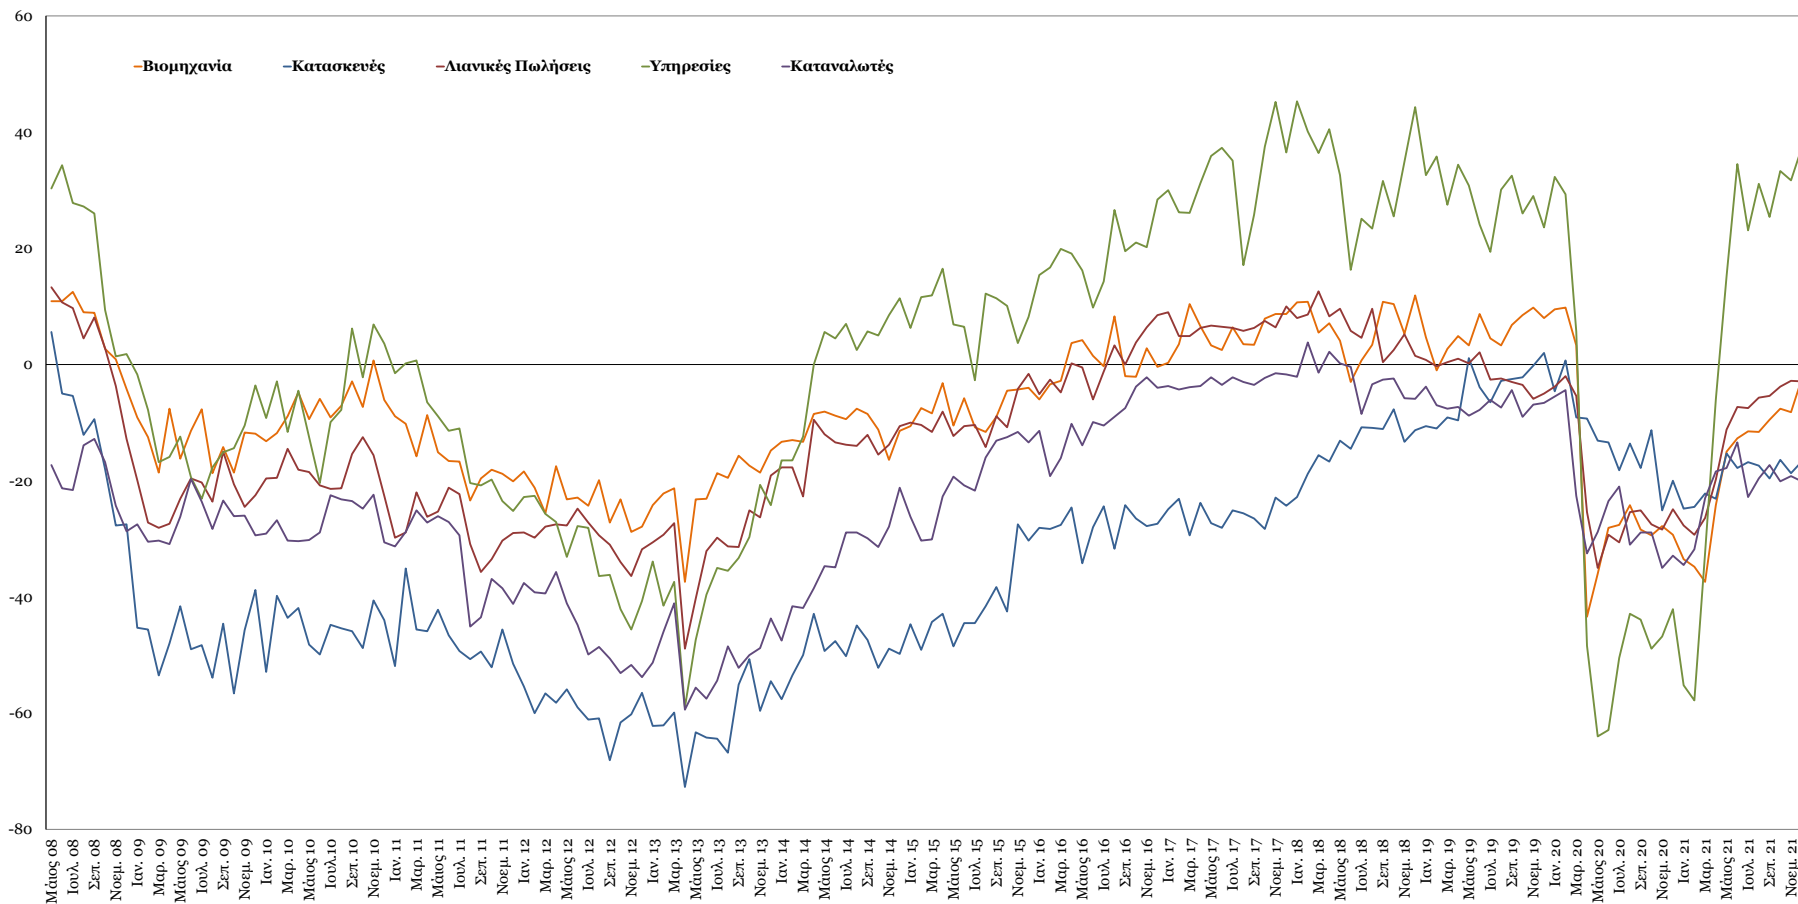

## Δείκτες Εμπιστοσύνης Καταναλωτών – Επιχειρήσεων

Πηγή: Ευρωπαϊκή Επιτροπή.

Σημείωση: Στοιχεία διορθωμένα από εποχικές διακυμάνσεις, NACE Rev.2.