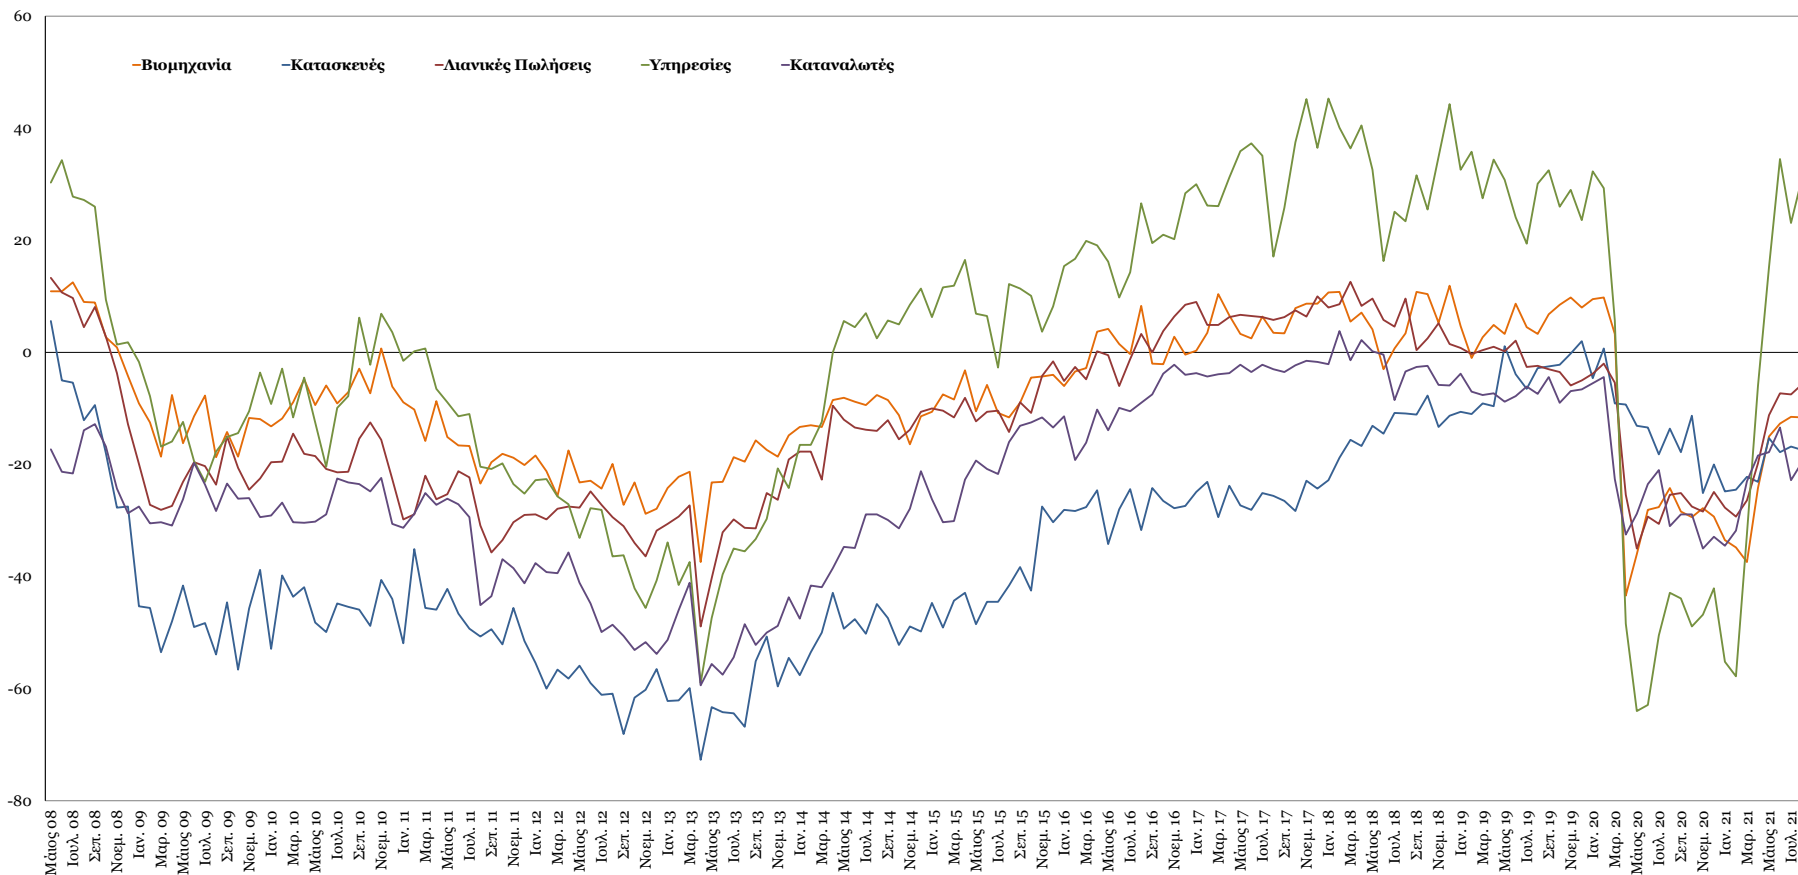

Δείκτες Εμπιστοσύνης Καταναλωτών – Επιχειρήσεων

Πηγή: Ευρωπαϊκή Επιτροπή.

Σημείωση: Στοιχεία διορθωμένα από εποχικές διακυμάνσεις, NACE Rev.2.