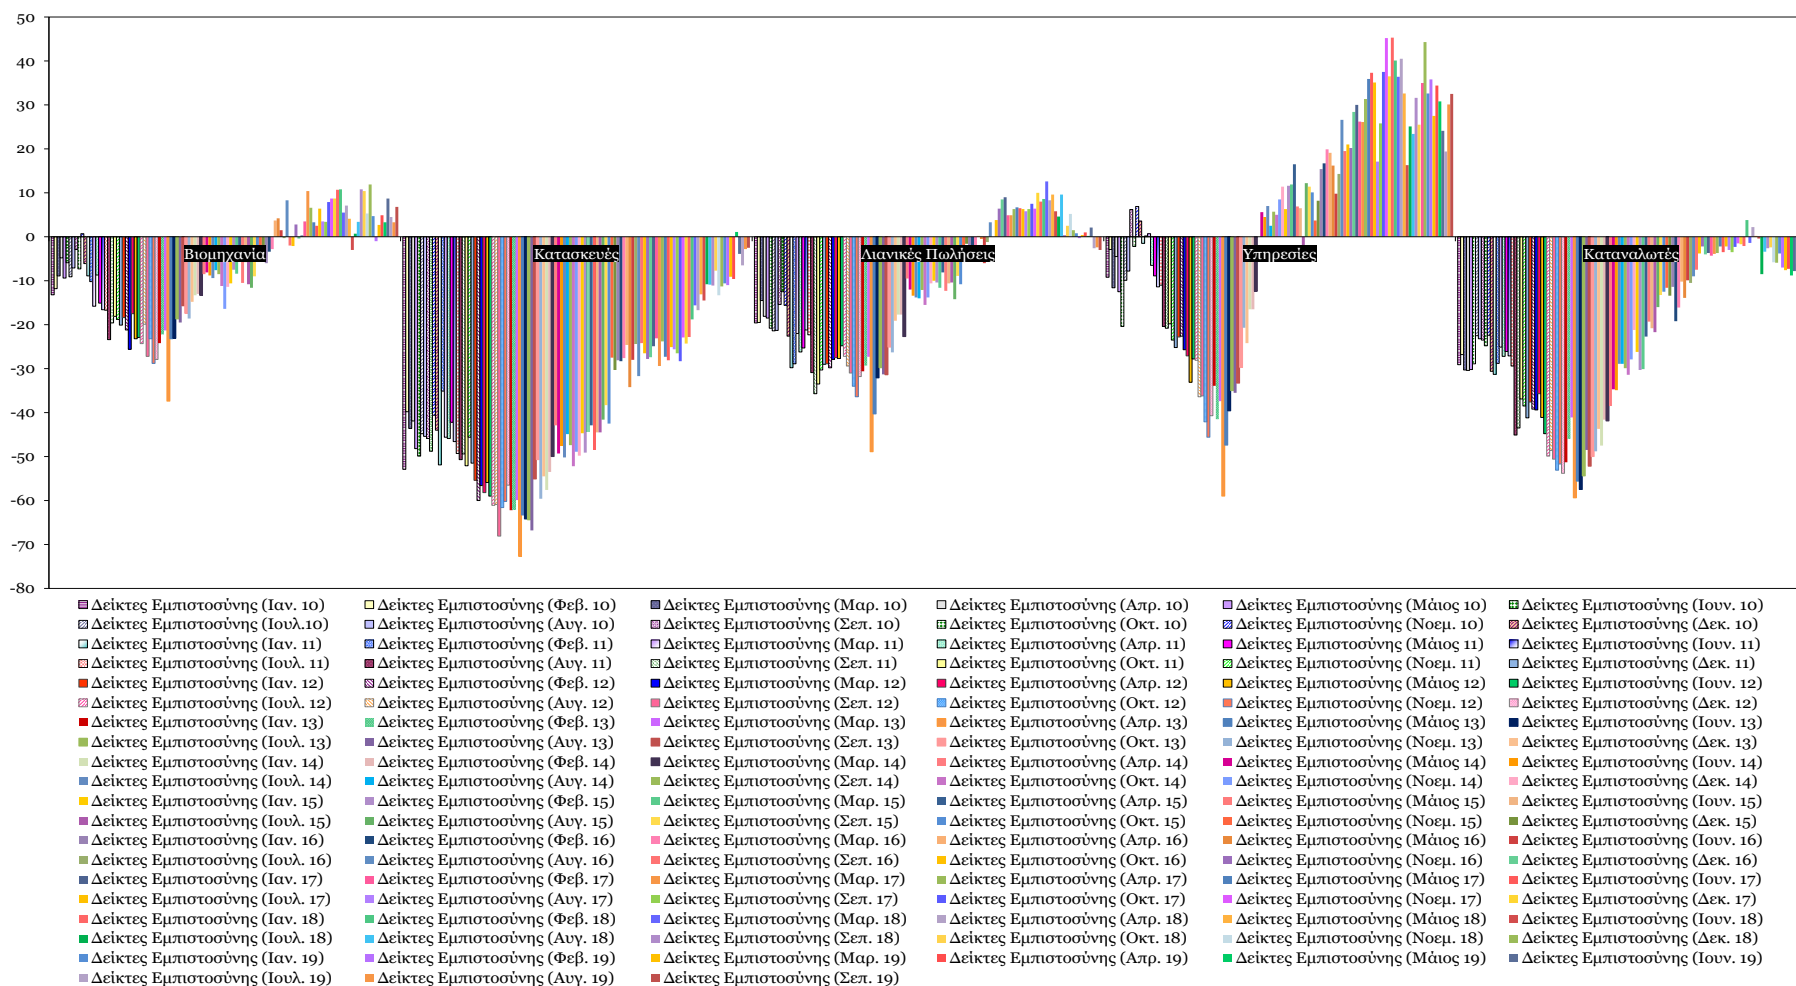

Δείκτες Εμπιστοσύνης Καταναλωτών – Επιχειρήσεων

Πηγή: Ευρωπαϊκή Επιτροπή.
 Σημείωση: Στοιχεία διορθωμένα από εποχικές διακυμάνσεις, NACE Rev.2.