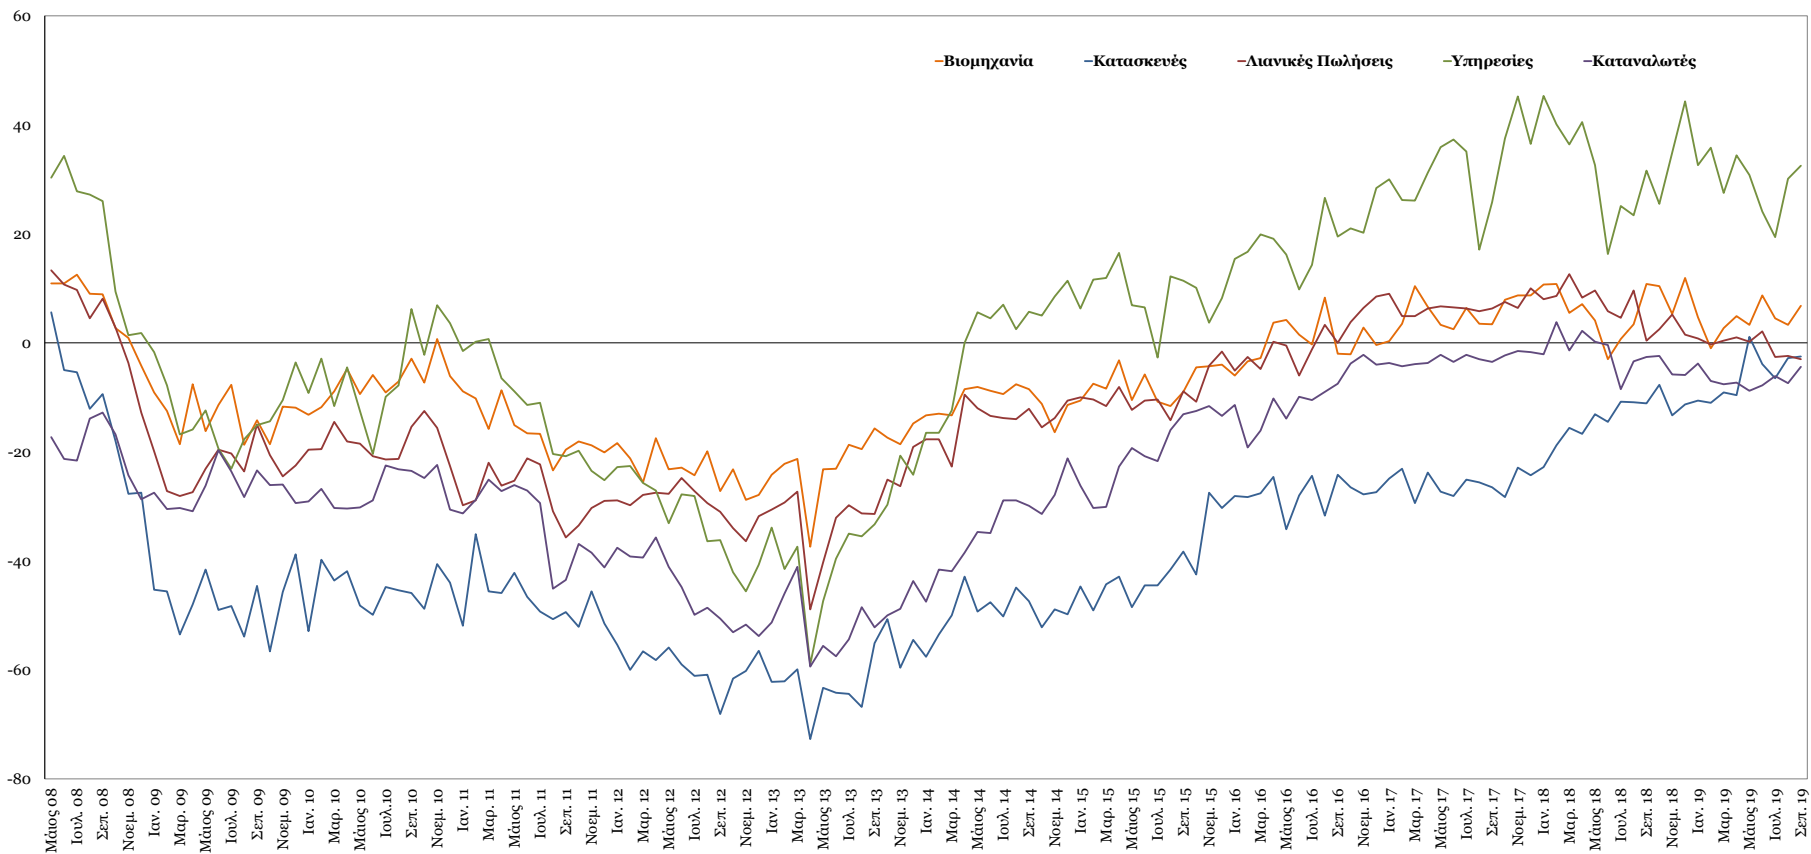

Δείκτες Εμπιστοσύνης Καταναλωτών – Επιχειρήσεων

Πηγή: Ευρωπαϊκή Επιτροπή.
 Σημείωση: Στοιχεία διορθωμένα από εποχικές διακυμάνσεις, NACE Rev.2.