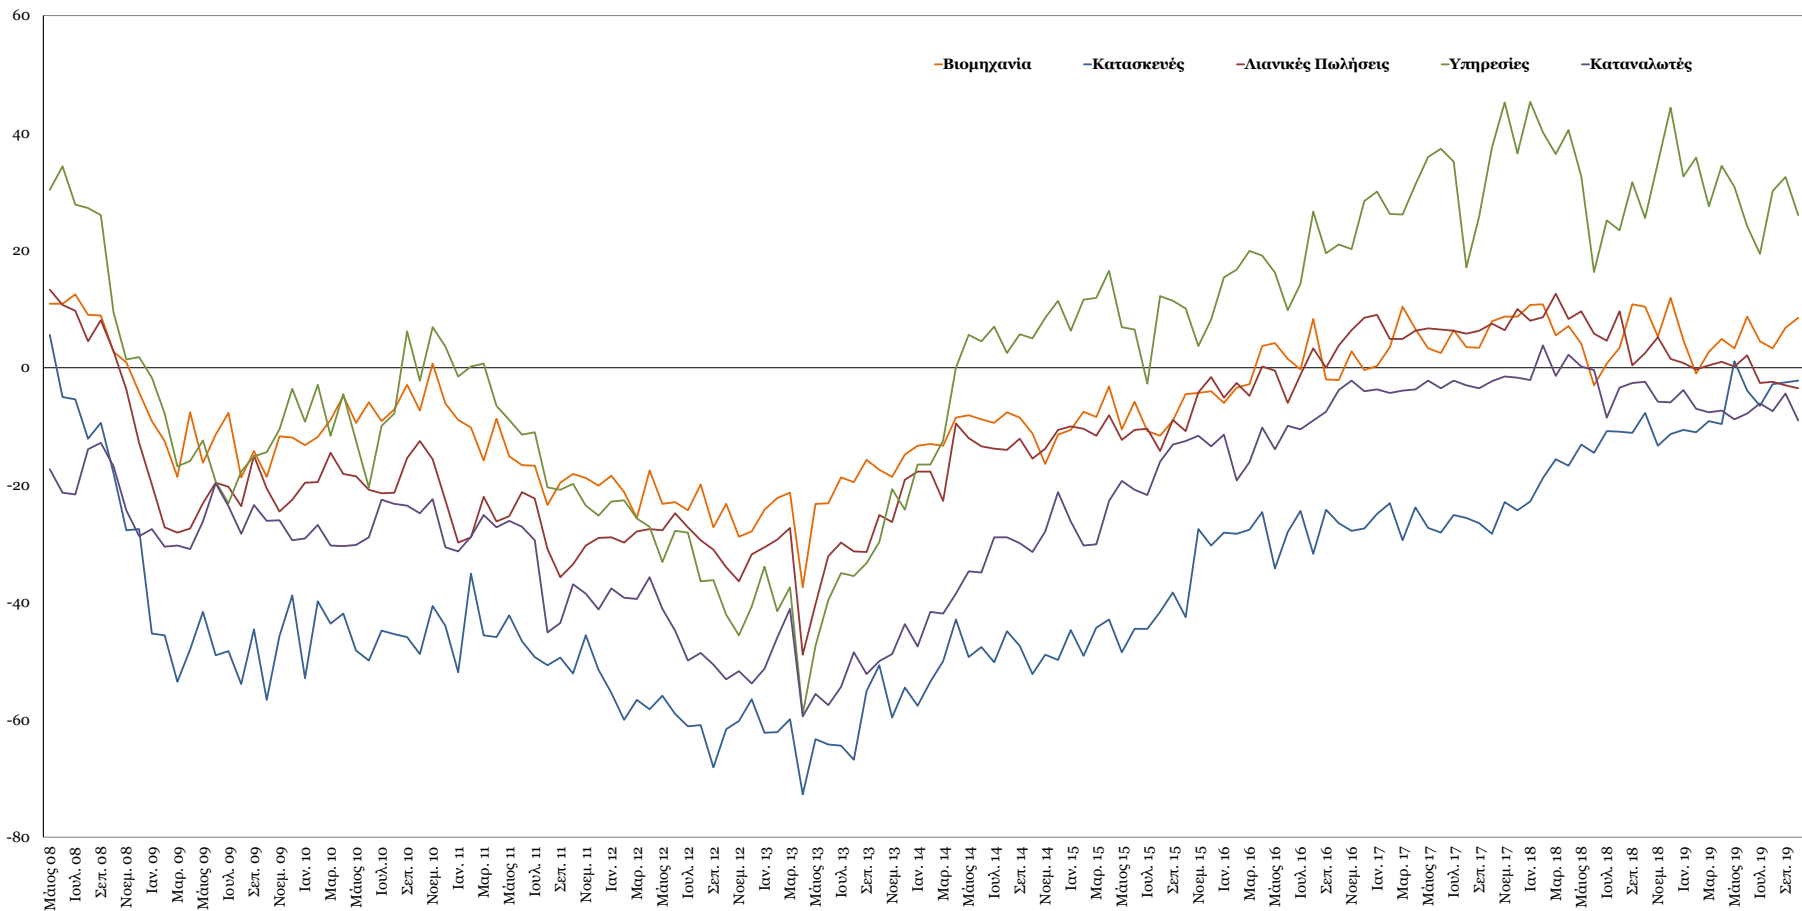

Δείκτες Εμπιστοσύνης Καταναλωτών – Επιχειρήσεων

Πηγή: Ευρωπαϊκή Επιτροπή.

Σημείωση: Στοιχεία διορθωμένα από εποχικές διακυμάνσεις, NACE Rev.2.