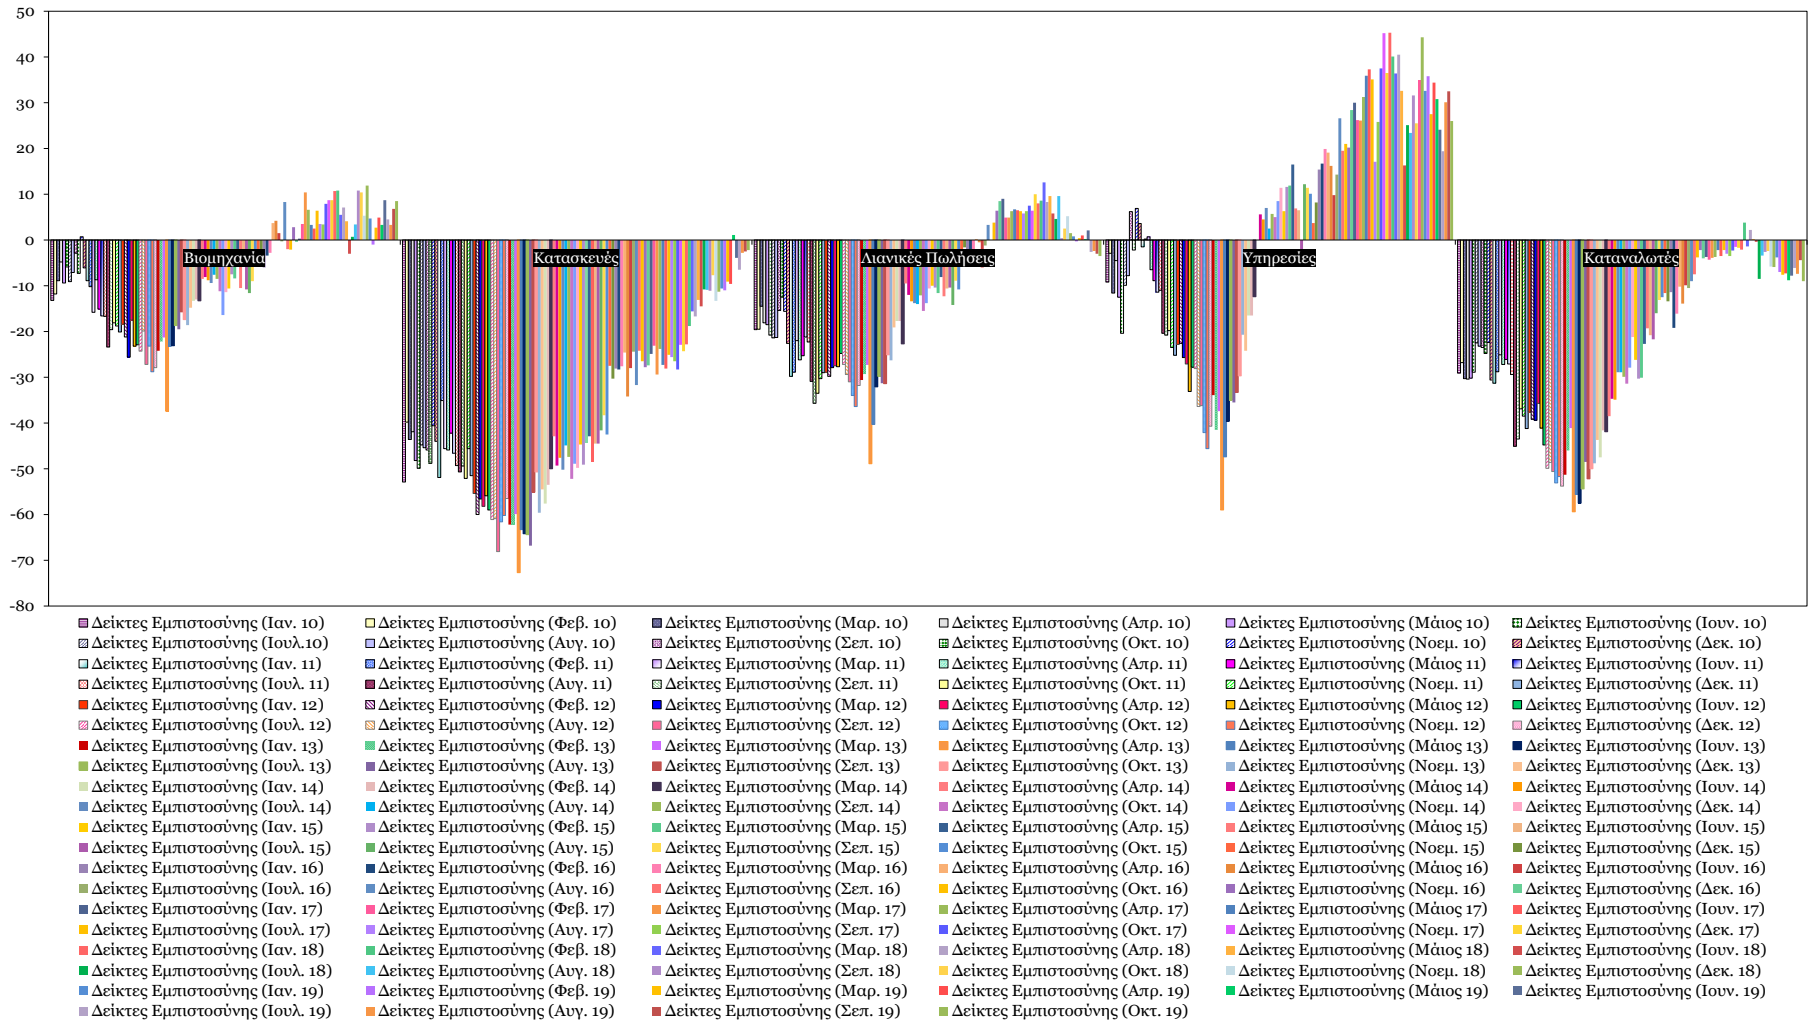

Δείκτες Εμπιστοσύνης Καταναλωτών – Επιχειρήσεων

Πηγή: Ευρωπαϊκή Επιτροπή.

Σημείωση: Στοιχεία διορθωμένα από εποχικές διακυμάνσεις, NACE Rev.2.