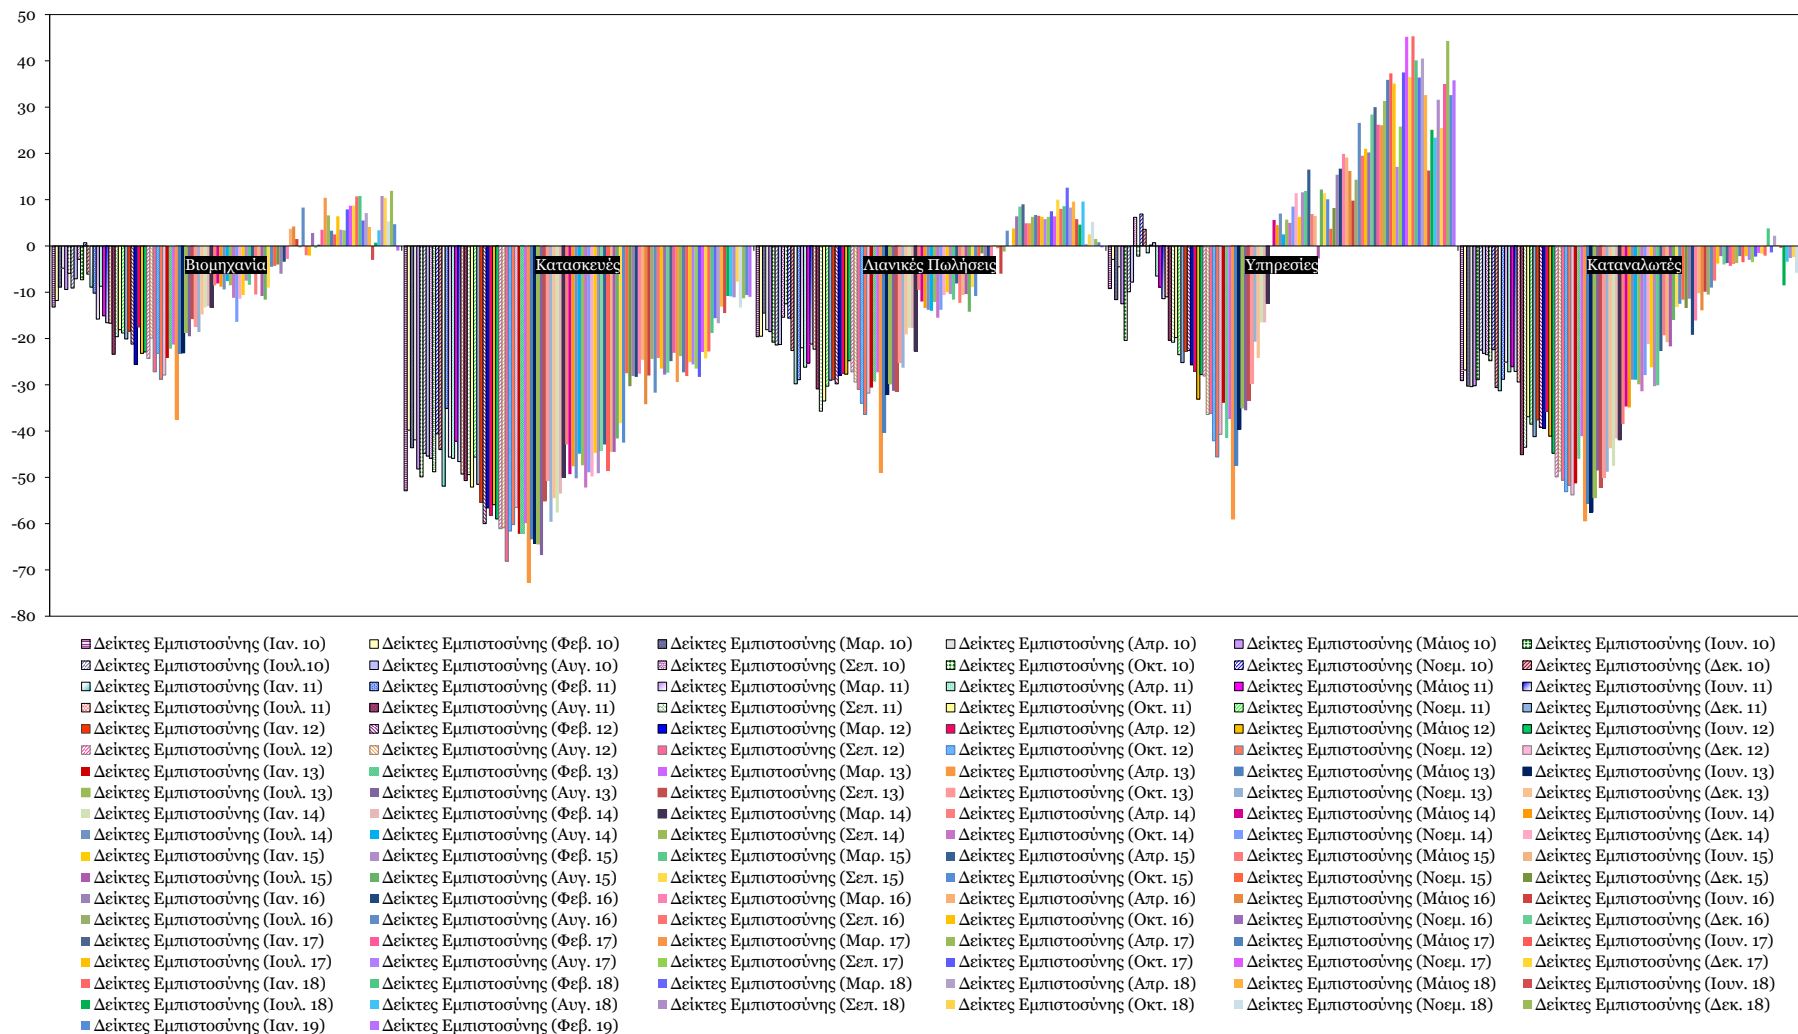

Δείκτες Εμπιστοσύνης Καταναλωτών – Επιχειρήσεων

Πηγή: Ευρωπαϊκή Επιτροπή.

Σημείωση: Στοιχεία διορθωμένα από εποχικές διακυμάνσεις, NACE Rev.2.