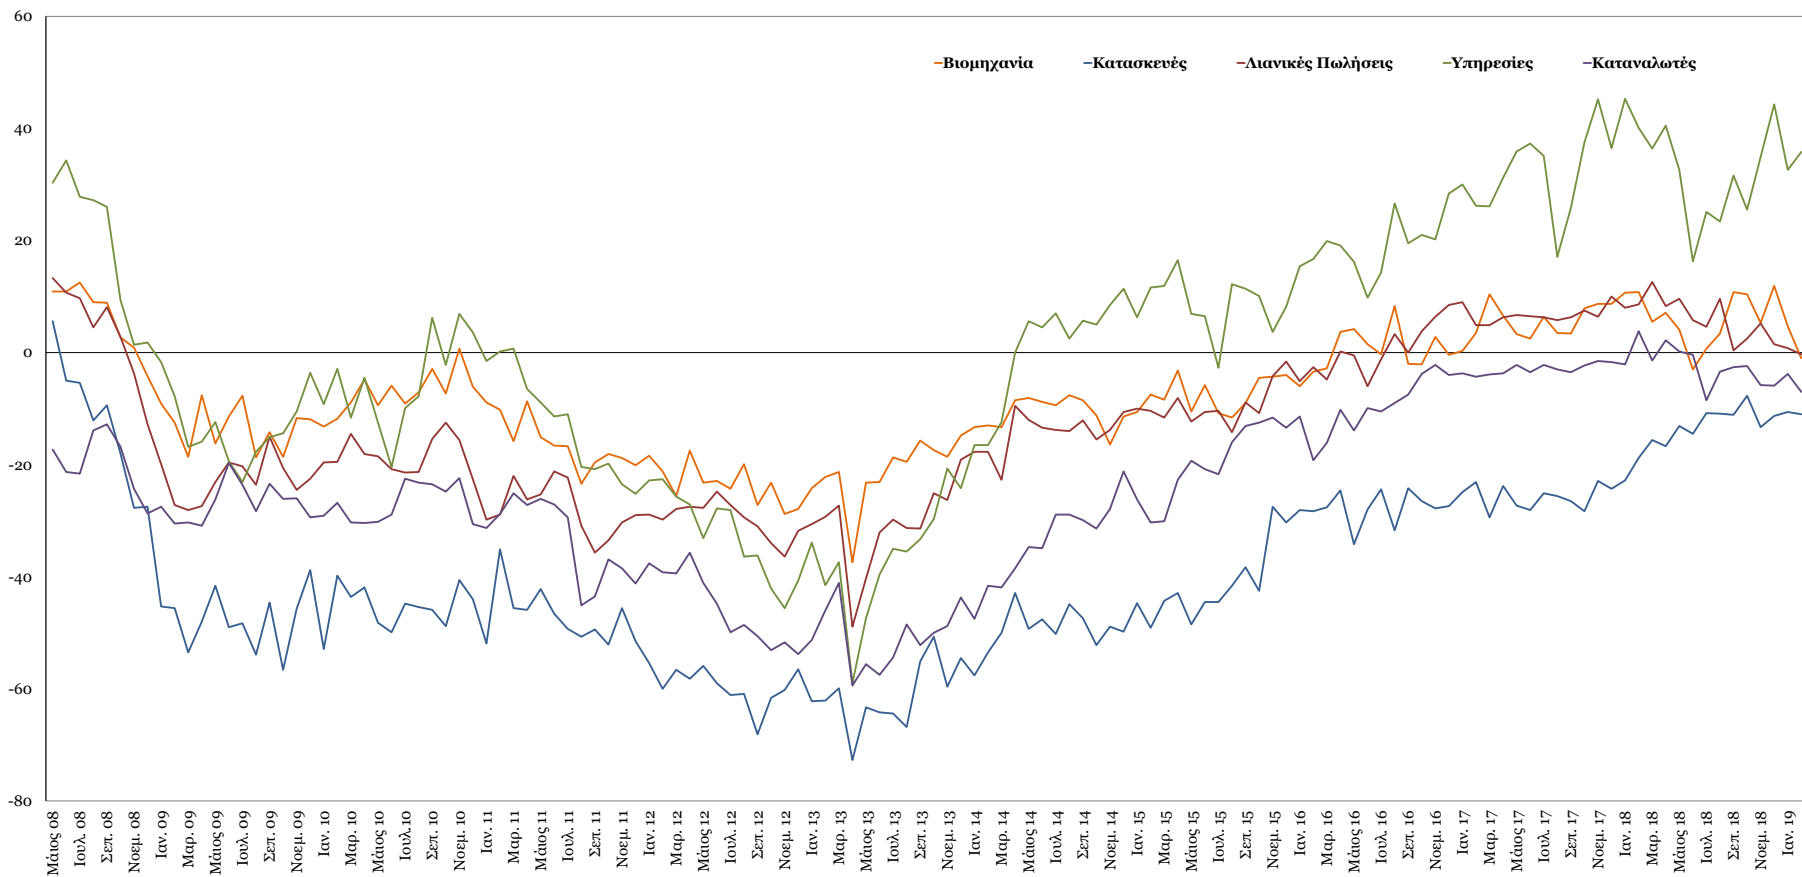

Δείκτες Εμπιστοσύνης Καταναλωτών – Επιχειρήσεων

Πηγή: Ευρωπαϊκή Επιτροπή.

Σημείωση: Στοιχεία διορθωμένα από εποχικές διακυμάνσεις, NACE Rev.2.