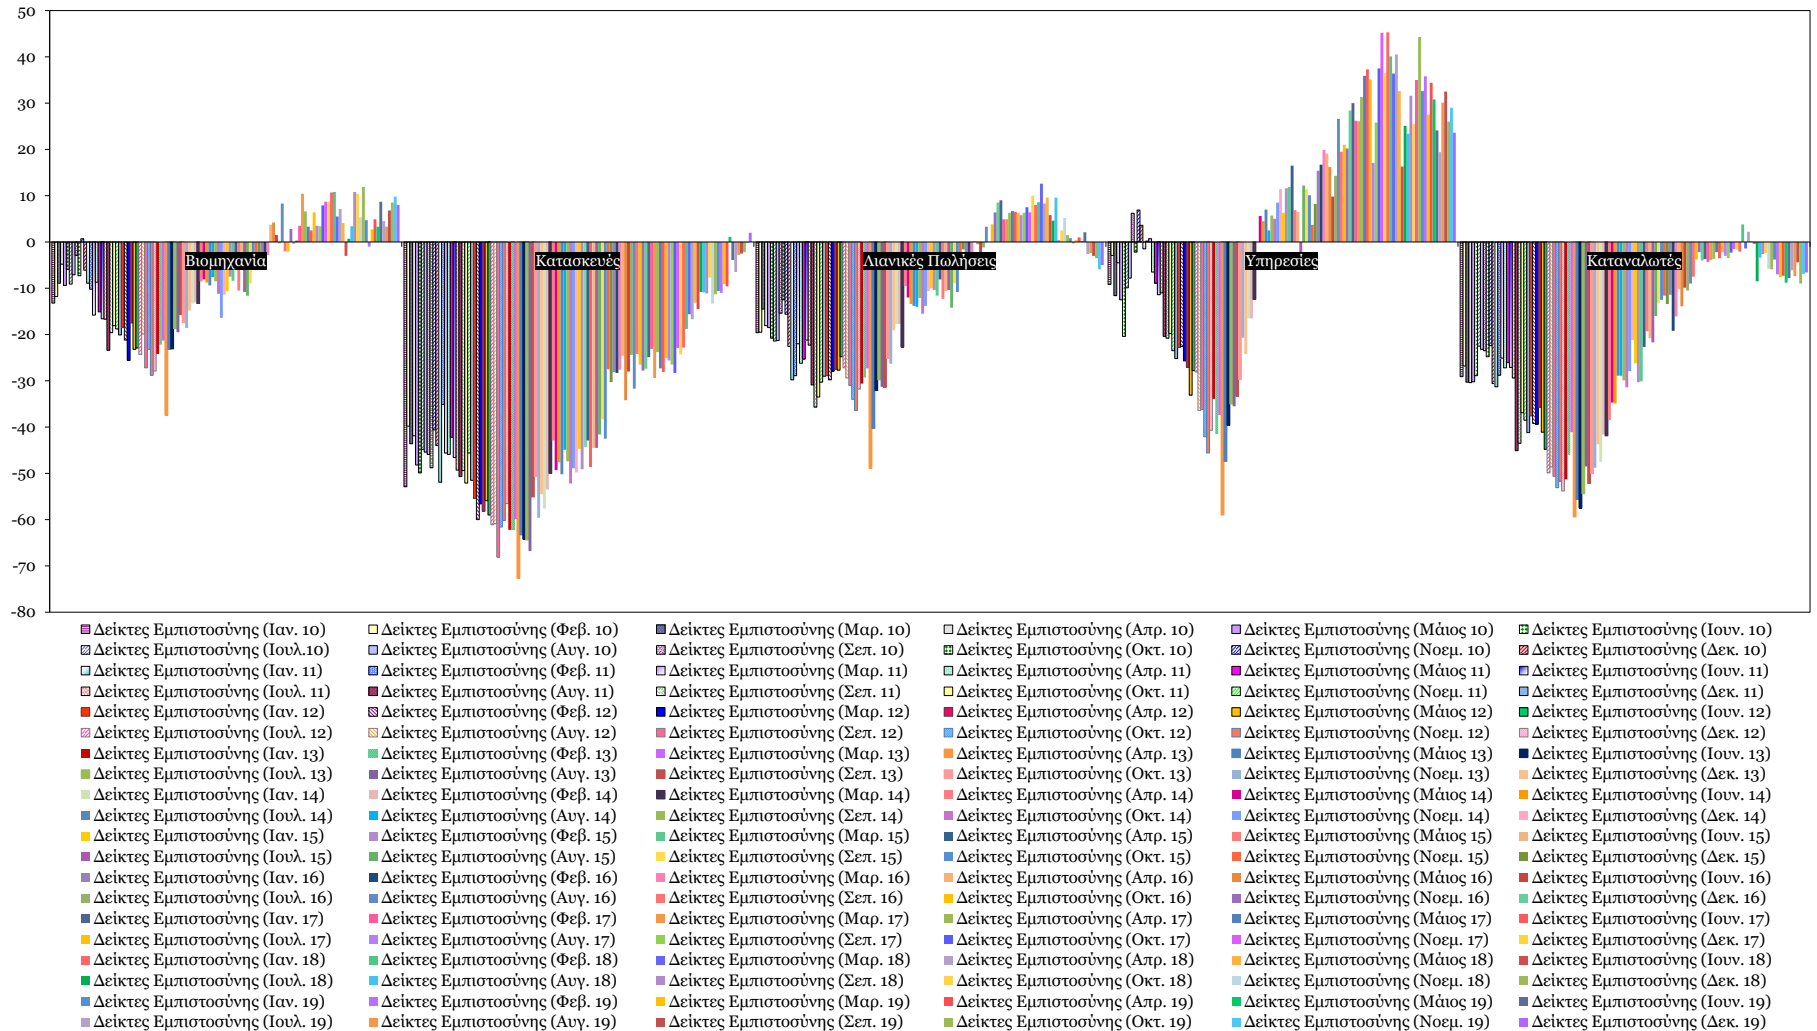

Δείκτες Εμπιστοσύνης Καταναλωτών – Επιχειρήσεων

Πηγή: Ευρωπαϊκή Επιτροπή.
 Σημείωση: Στοιχεία διορθωμένα από εποχικές διακυμάνσεις, NACE Rev.2.