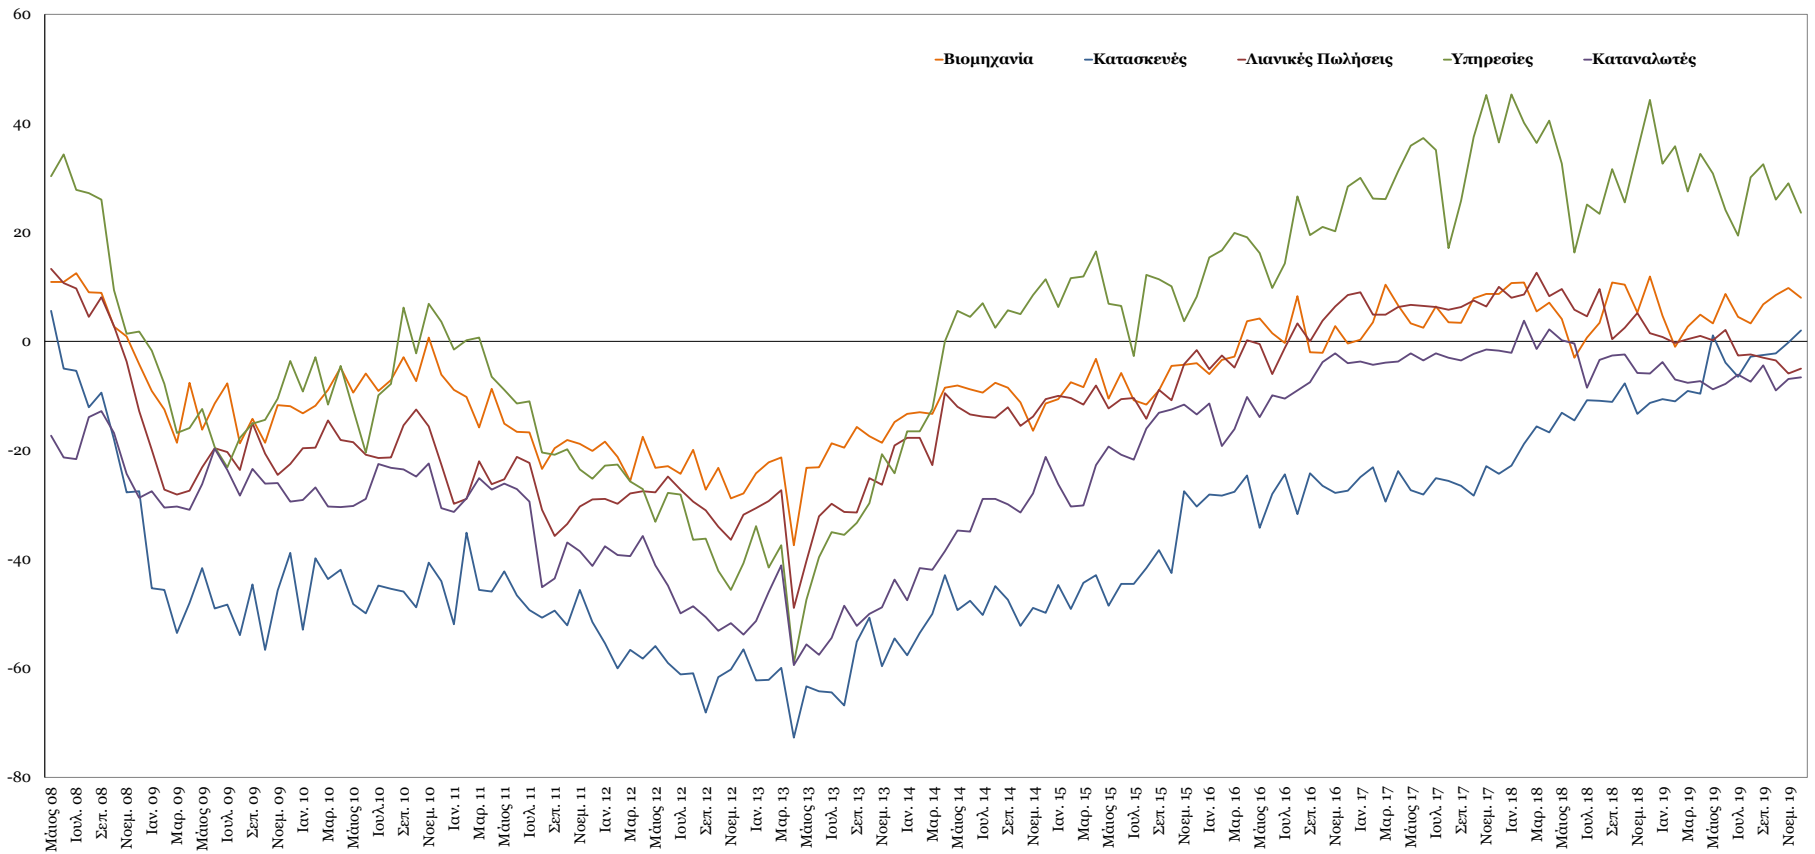

Δείκτες Εμπιστοσύνης Καταναλωτών – Επιχειρήσεων

Πηγή: Ευρωπαϊκή Επιτροπή.
 Σημείωση: Στοιχεία διορθωμένα από εποχικές διακυμάνσεις, NACE Rev.2.