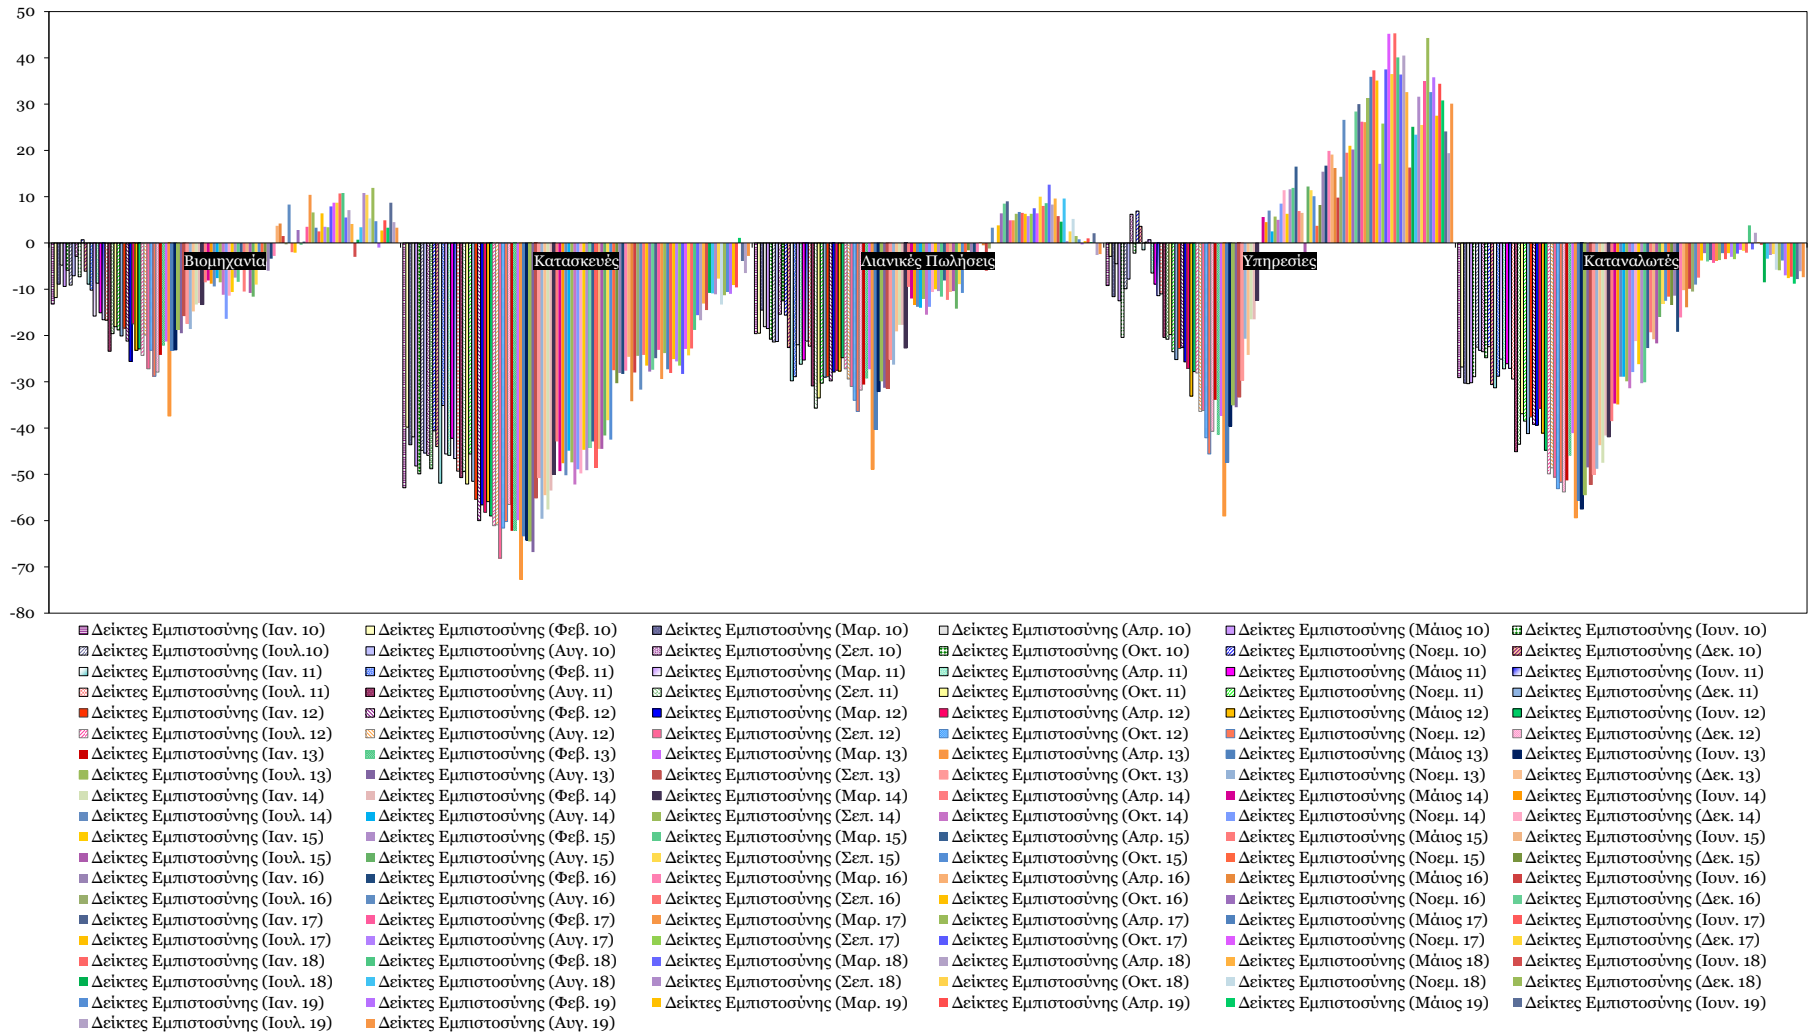

Δείκτες Εμπιστοσύνης Καταναλωτών – Επιχειρήσεων

Πηγή: Ευρωπαϊκή Επιτροπή.

Σημείωση: Στοιχεία διορθωμένα από εποχικές διακυμάνσεις, NACE Rev.2.