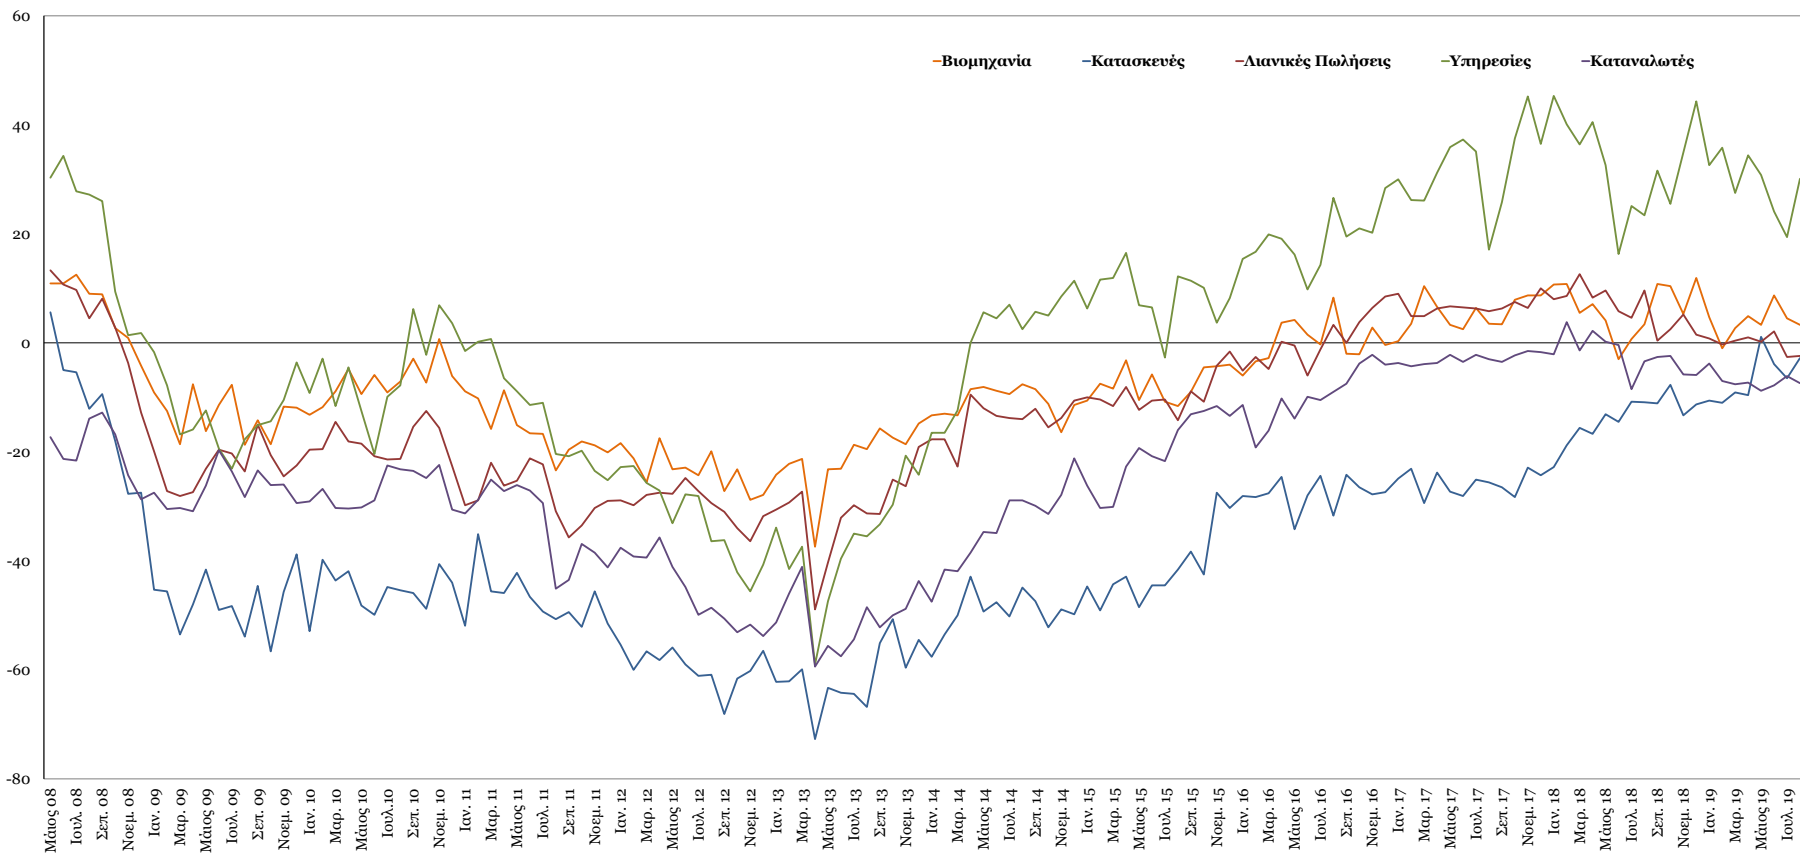

Δείκτες Εμπιστοσύνης Καταναλωτών – Επιχειρήσεων

Πηγή: Ευρωπαϊκή Επιτροπή.

Σημείωση: Στοιχεία διορθωμένα από εποχικές διακυμάνσεις, NACE Rev.2.