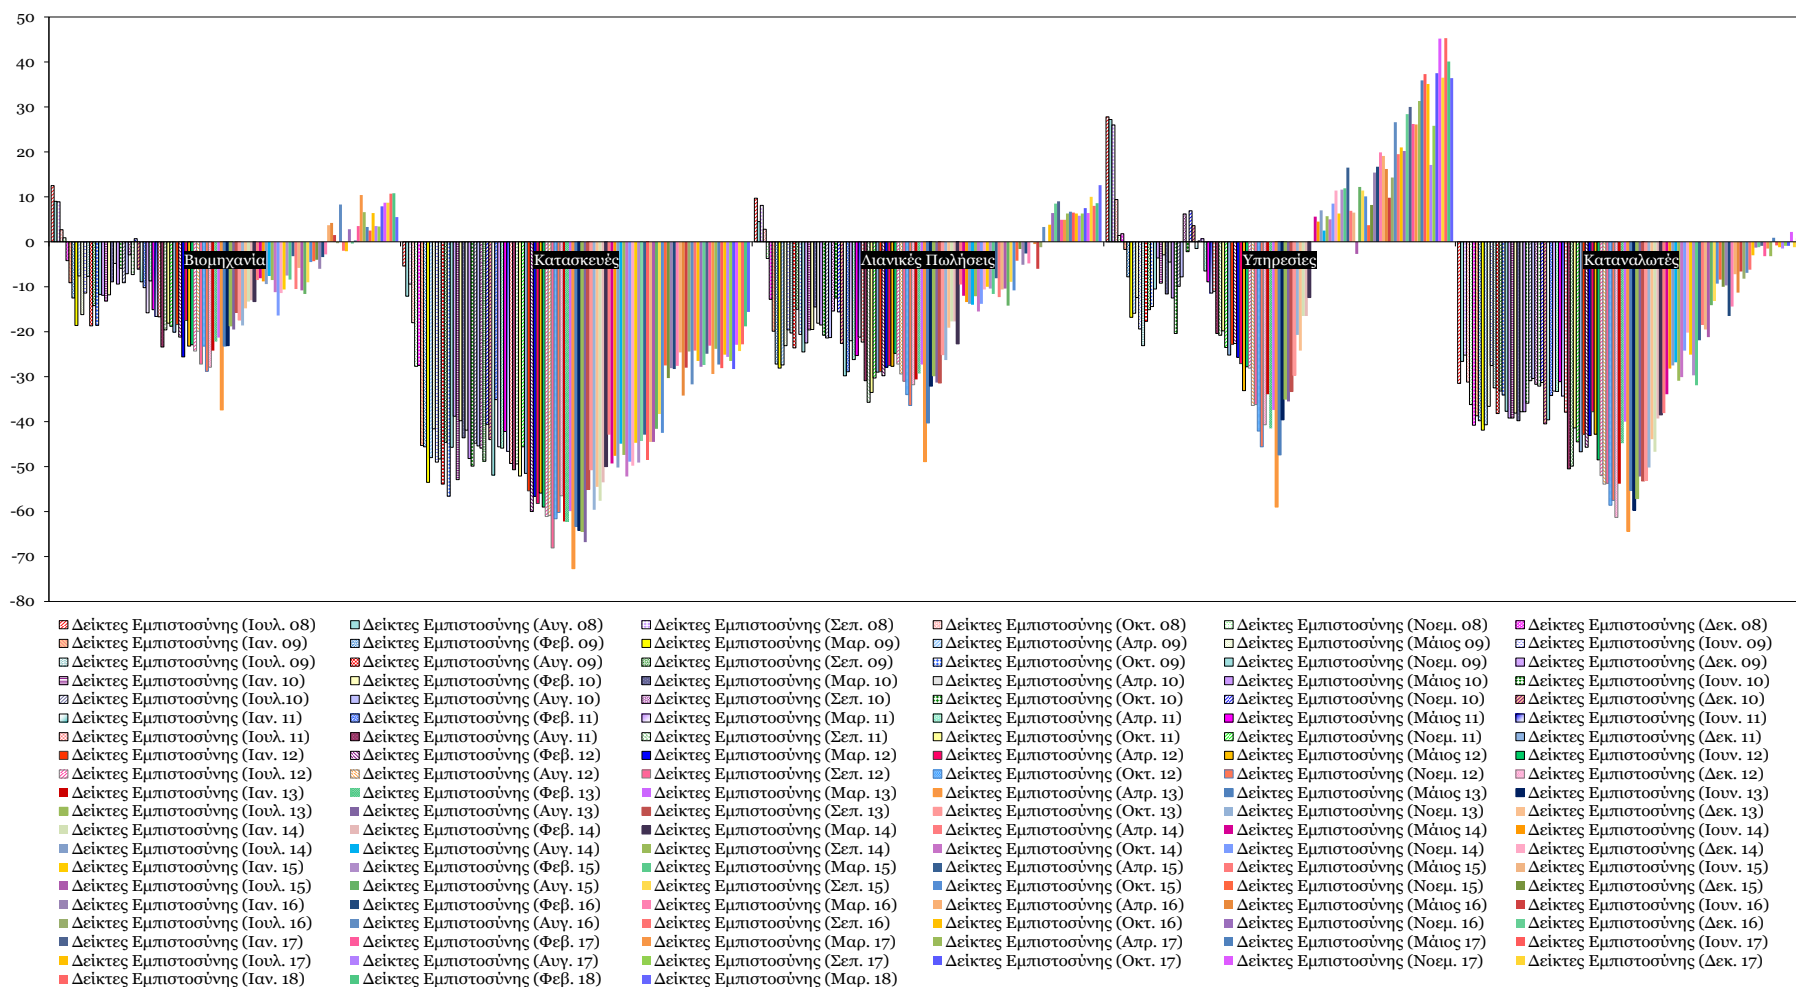

Δείκτες Εμπιστοσύνης Καταναλωτών – Επιχειρήσεων

Πηγή: Ευρωπαϊκή Επιτροπή.

Σημείωση: Στοιχεία διορθωμένα από εποχικές διακυμάνσεις, NACE Rev.2.