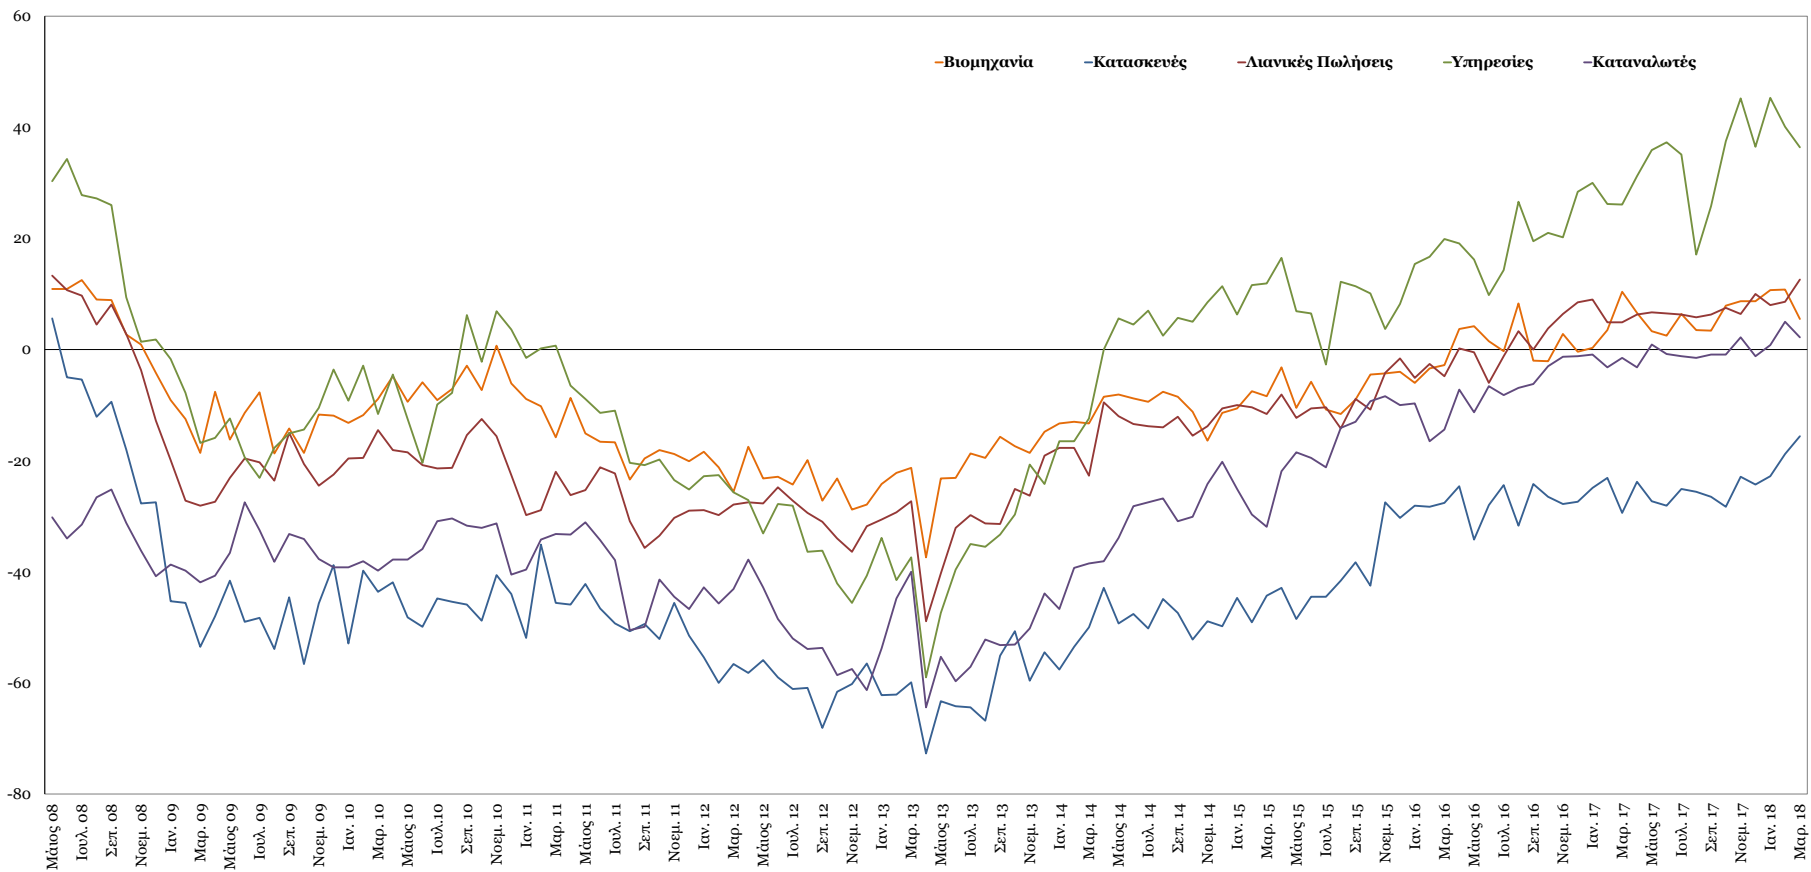

Δείκτες Εμπιστοσύνης Καταναλωτών – Επιχειρήσεων

Πηγή: Ευρωπαϊκή Επιτροπή.

Σημείωση: Στοιχεία διορθωμένα από εποχικές διακυμάνσεις, NACE Rev.2.