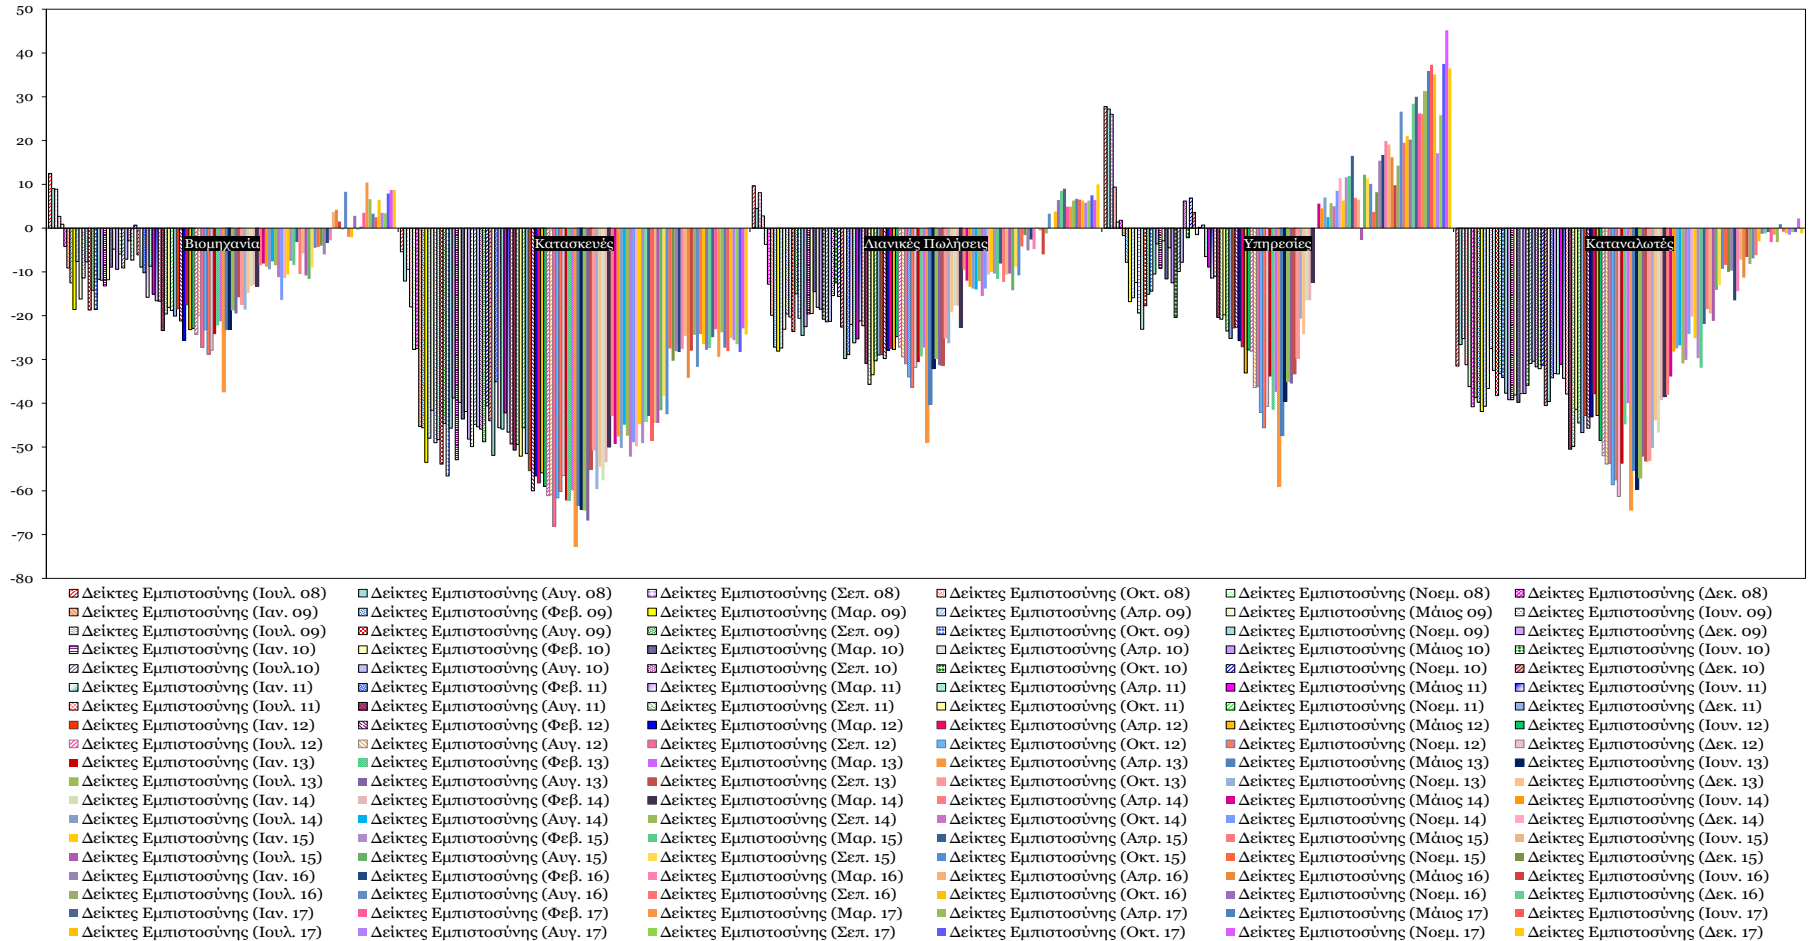

Δείκτες Εμπιστοσύνης Καταναλωτών – Επιχειρήσεων

Πηγή: Ευρωπαϊκή Επιτροπή.
 Σημείωση: Στοιχεία διορθωμένα από εποχικές διακυμάνσεις, NACE Rev.2.