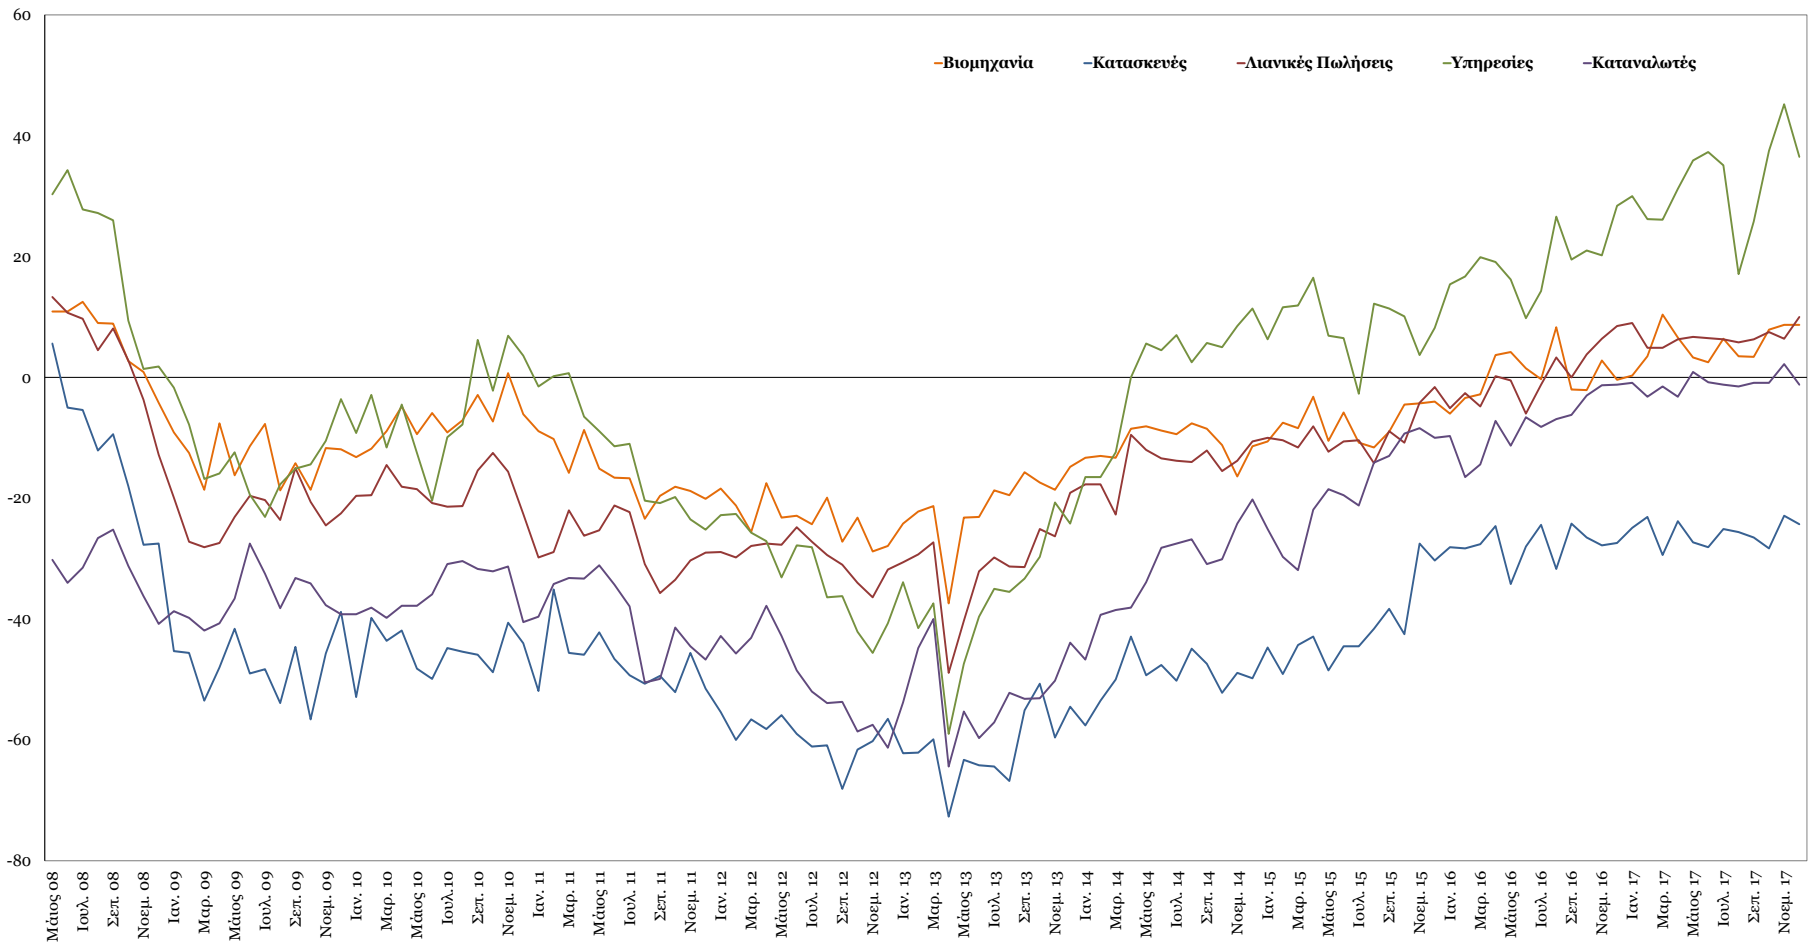

Δείκτες Εμπιστοσύνης Καταναλωτών – Επιχειρήσεων

Πηγή: Ευρωπαϊκή Επιτροπή.
 Σημείωση: Στοιχεία διορθωμένα από εποχικές διακυμάνσεις, NACE Rev.2.