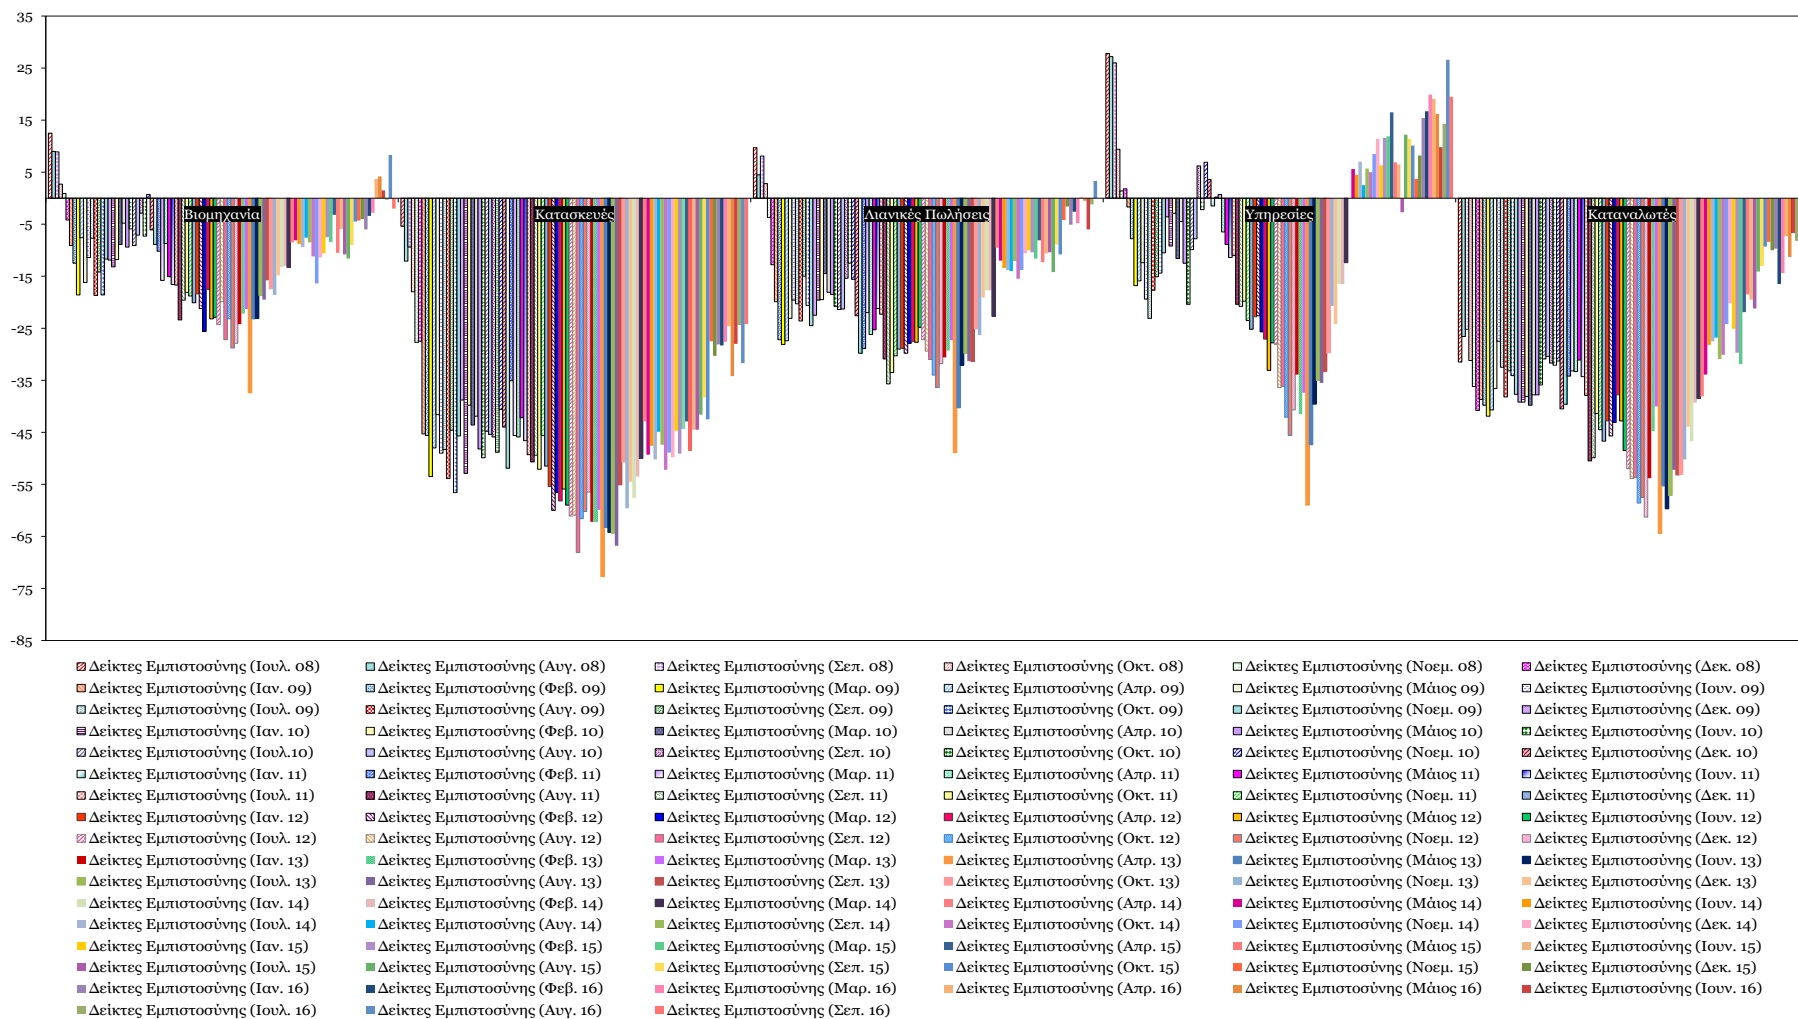

Δείκτες Εμπιστοσύνης Καταναλωτών – Επιχειρήσεων

Πηγή: Ευρωπαϊκή Επιτροπή.

Σημείωση: Στοιχεία διορθωμένα από εποχικές διακυμάνσεις, NACE Rev.2.