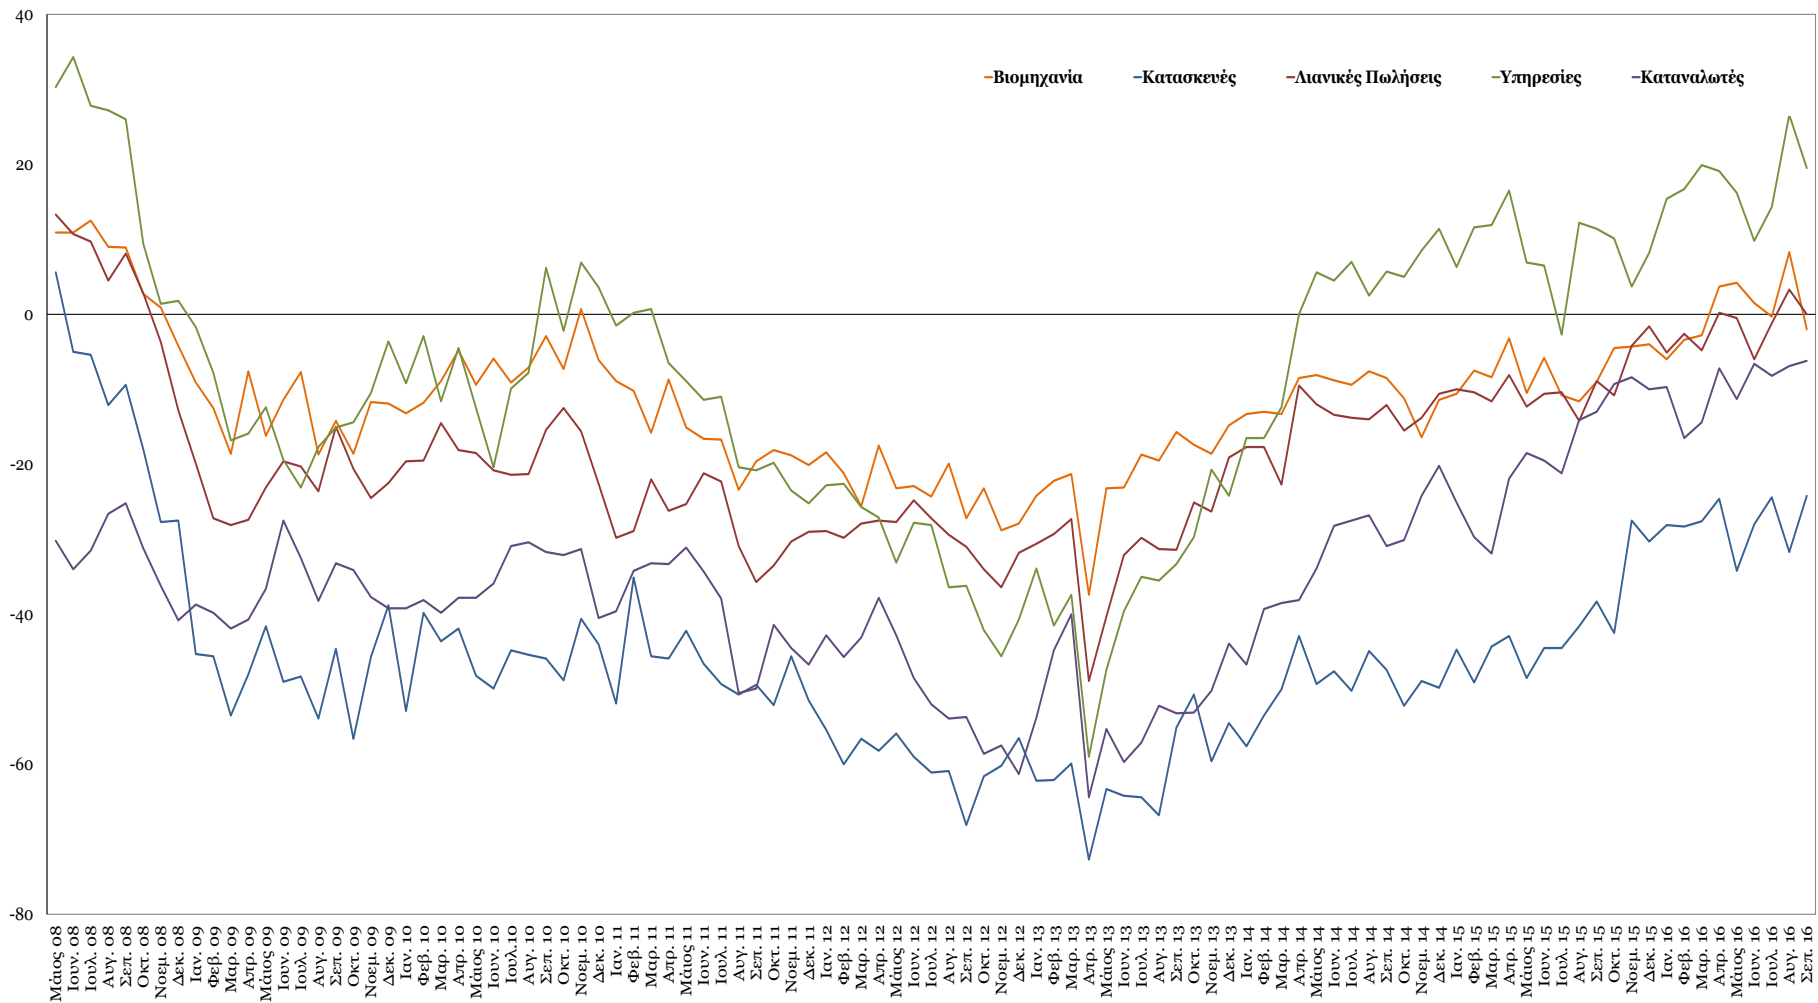

Δείκτες Εμπιστοσύνης Καταναλωτών – Επιχειρήσεων

Πηγή: Ευρωπαϊκή Επιτροπή.

Σημείωση: Στοιχεία διορθωμένα από εποχικές διακυμάνσεις, NACE Rev.2.