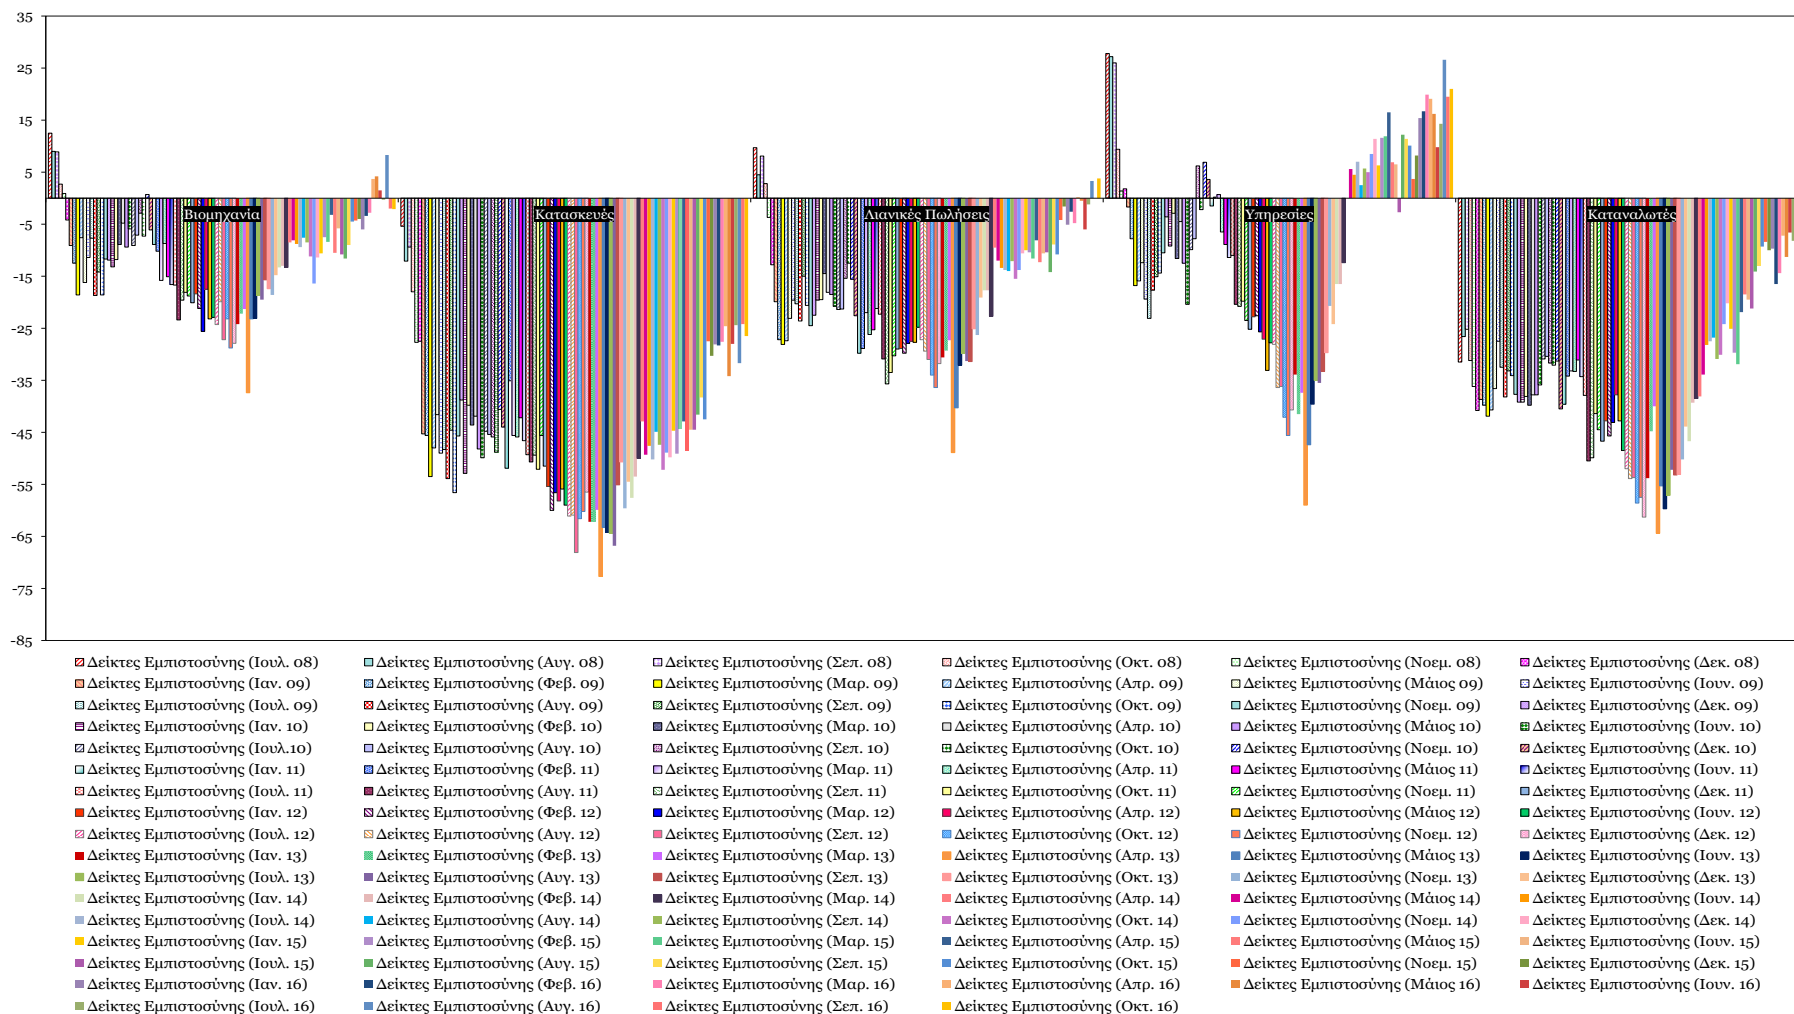

## Δείκτες Εμπιστοσύνης Καταναλωτών – Επιχειρήσεων

Πηγή: Ευρωπαϊκή Επιτροπή.  
 Σημείωση: Στοιχεία διορθωμένα από εποχικές διακυμάνσεις, NACE Rev.2.