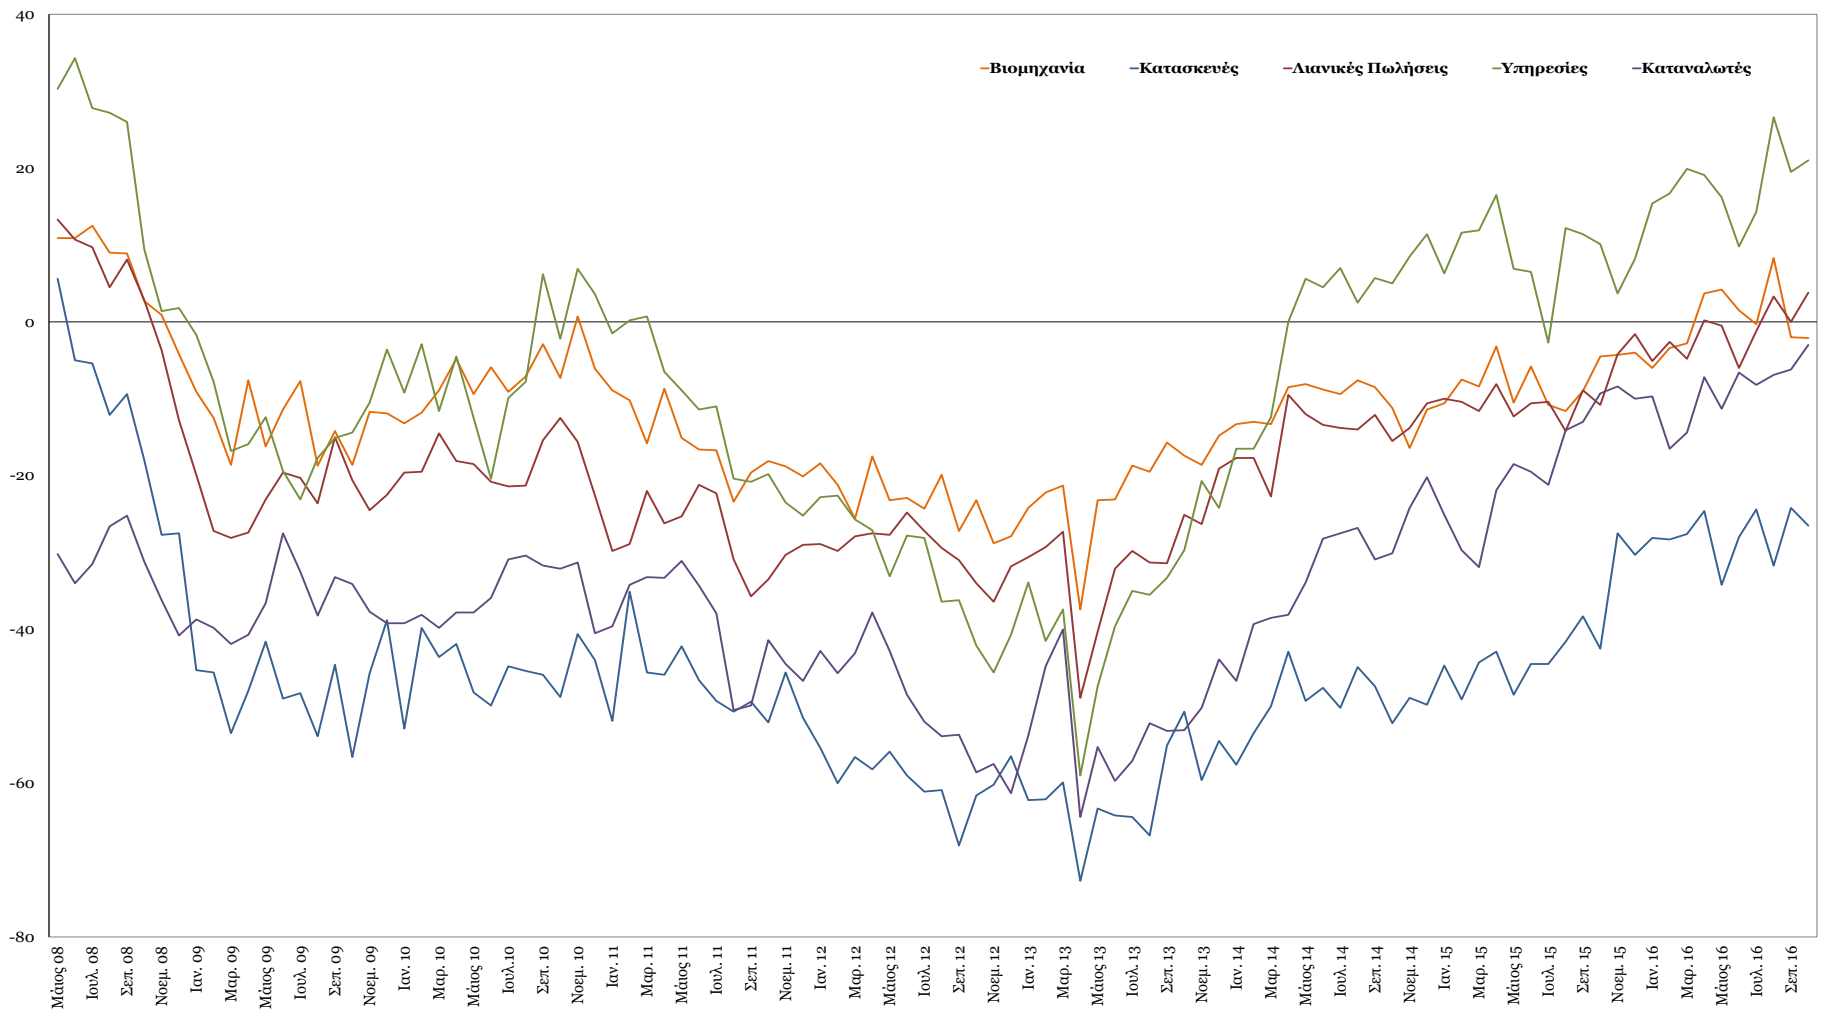

## Δείκτες Εμπιστοσύνης Καταναλωτών – Επιχειρήσεων

Πηγή: Ευρωπαϊκή Επιτροπή.  
 Σημείωση: Στοιχεία διορθωμένα από εποχικές διακυμάνσεις, NACE Rev.2.