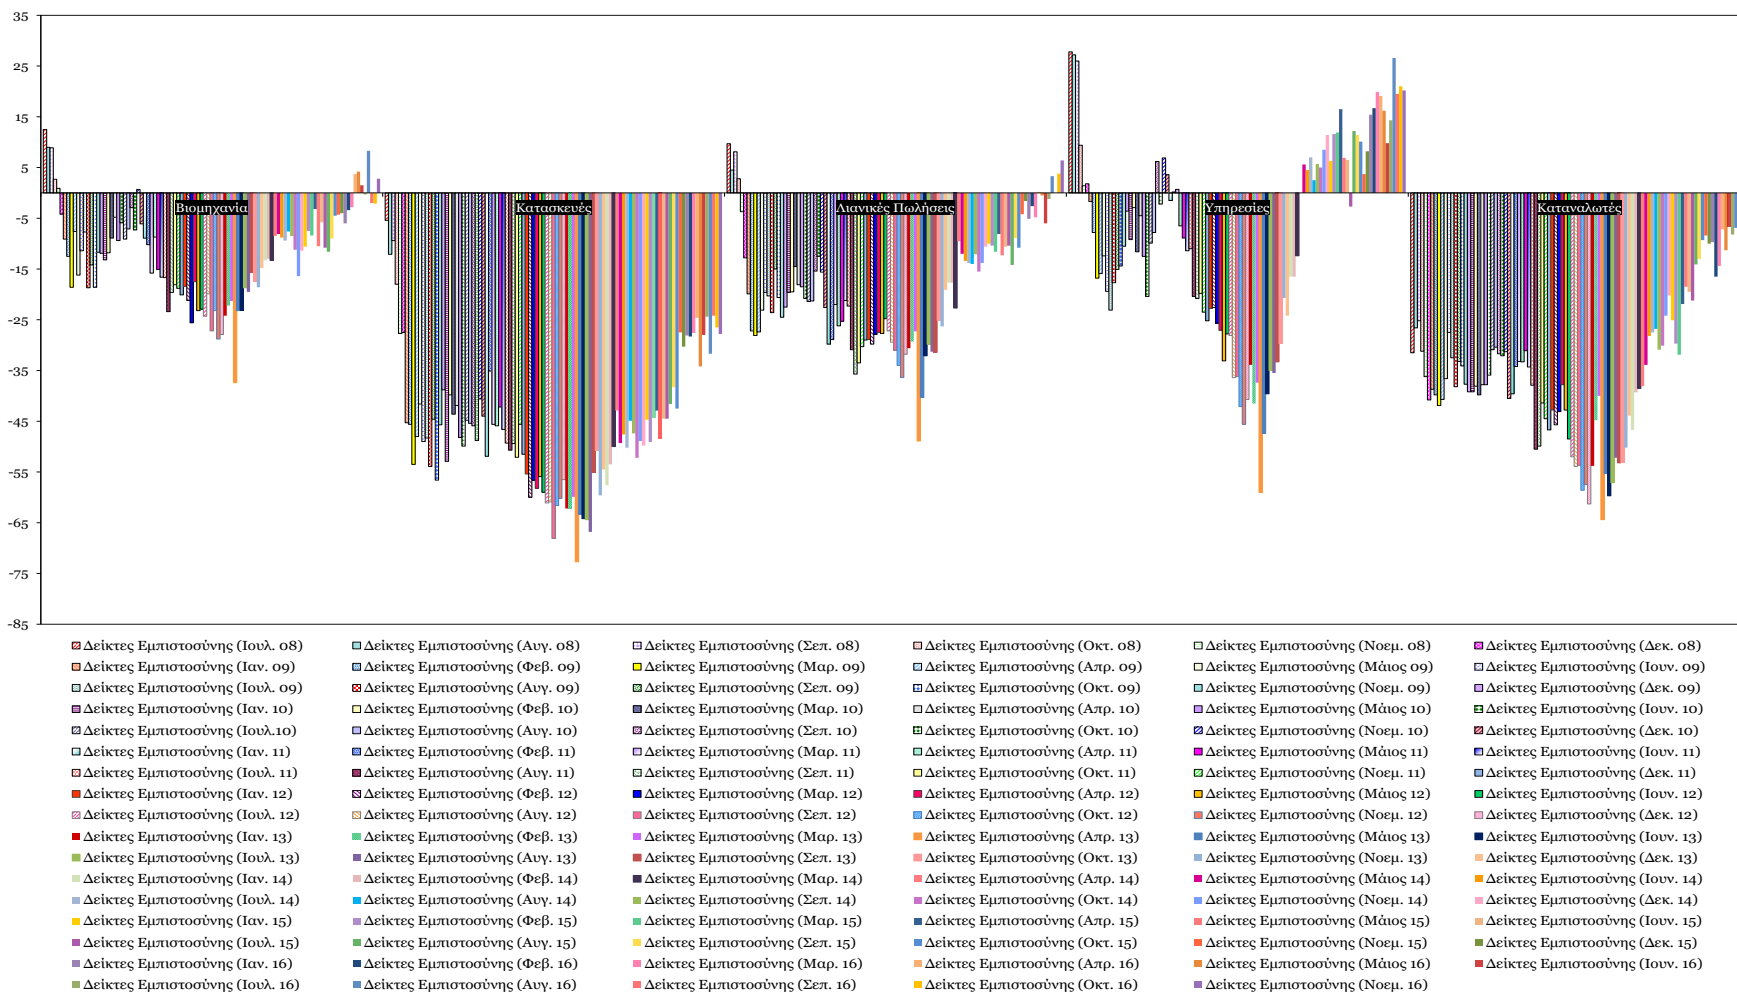

Δείκτες Εμπιστοσύνης Καταναλωτών – Επιχειρήσεων

Πηγή: Ευρωπαϊκή Επιτροπή.

Σημείωση: Στοιχεία διορθωμένα από εποχικές διακυμάνσεις, NACE Rev.2.