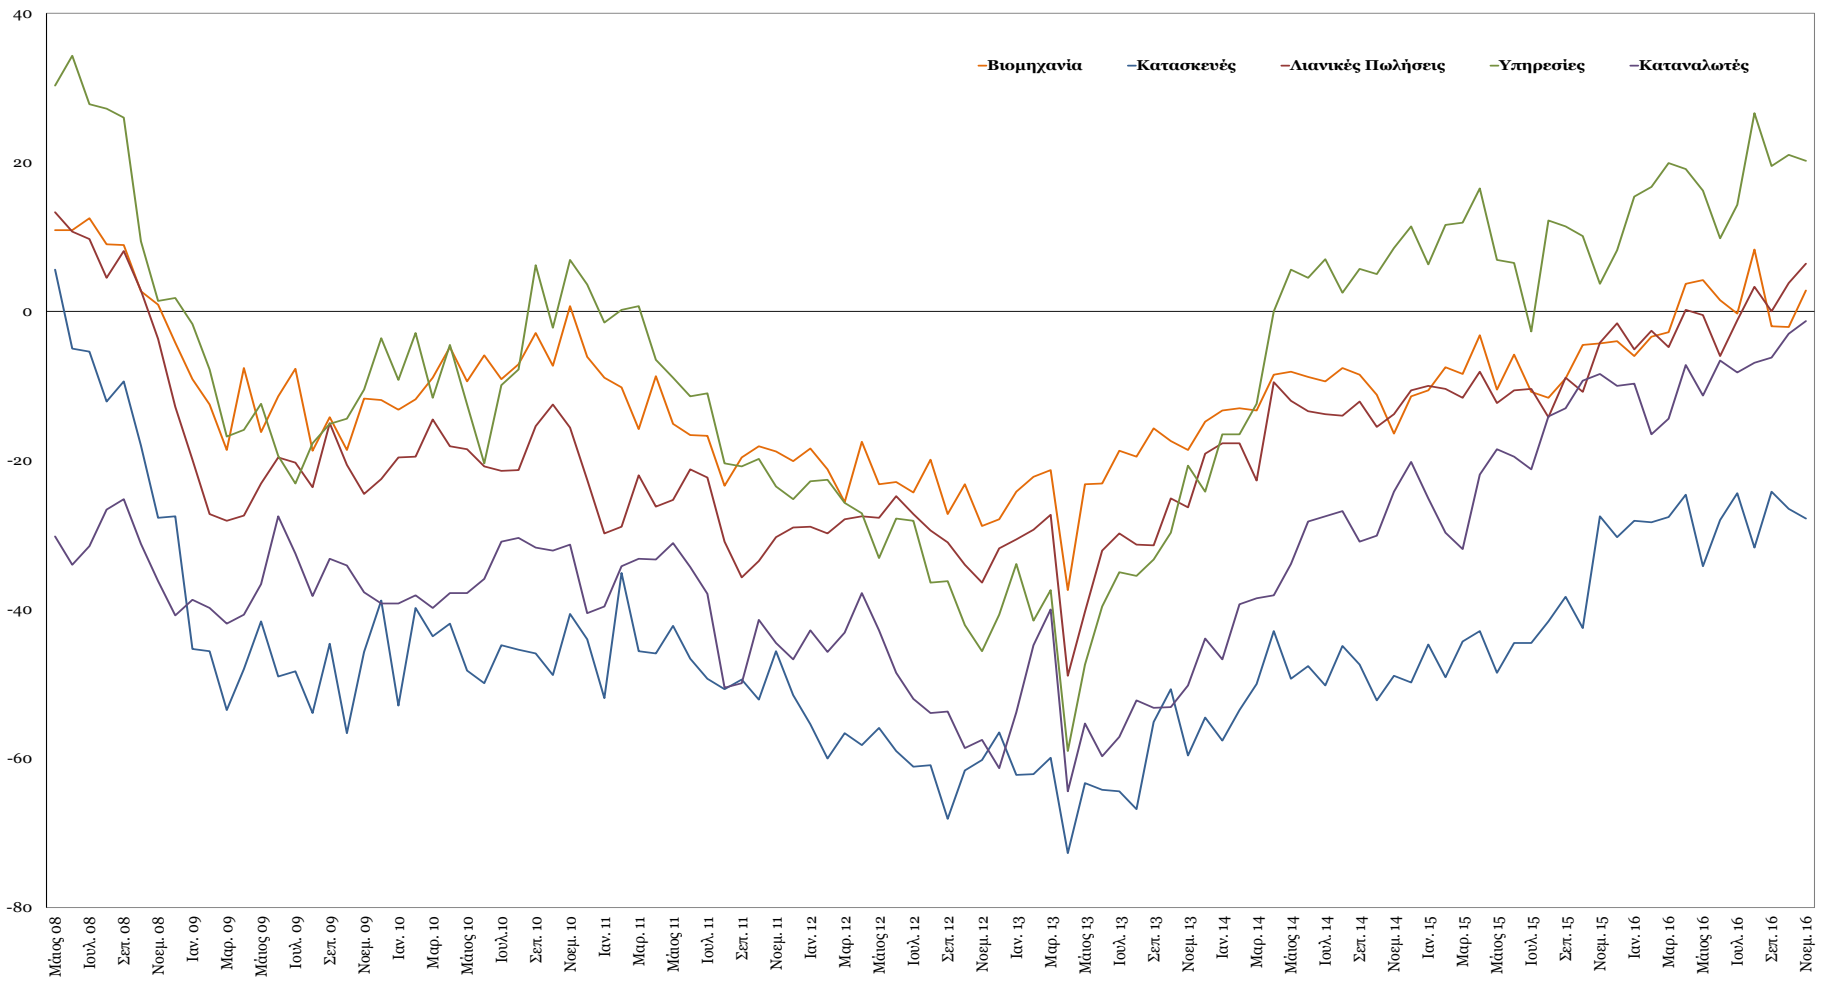

Δείκτες Εμπιστοσύνης Καταναλωτών – Επιχειρήσεων

Πηγή: Ευρωπαϊκή Επιτροπή.

Σημείωση: Στοιχεία διορθωμένα από εποχικές διακυμάνσεις, NACE Rev.2.