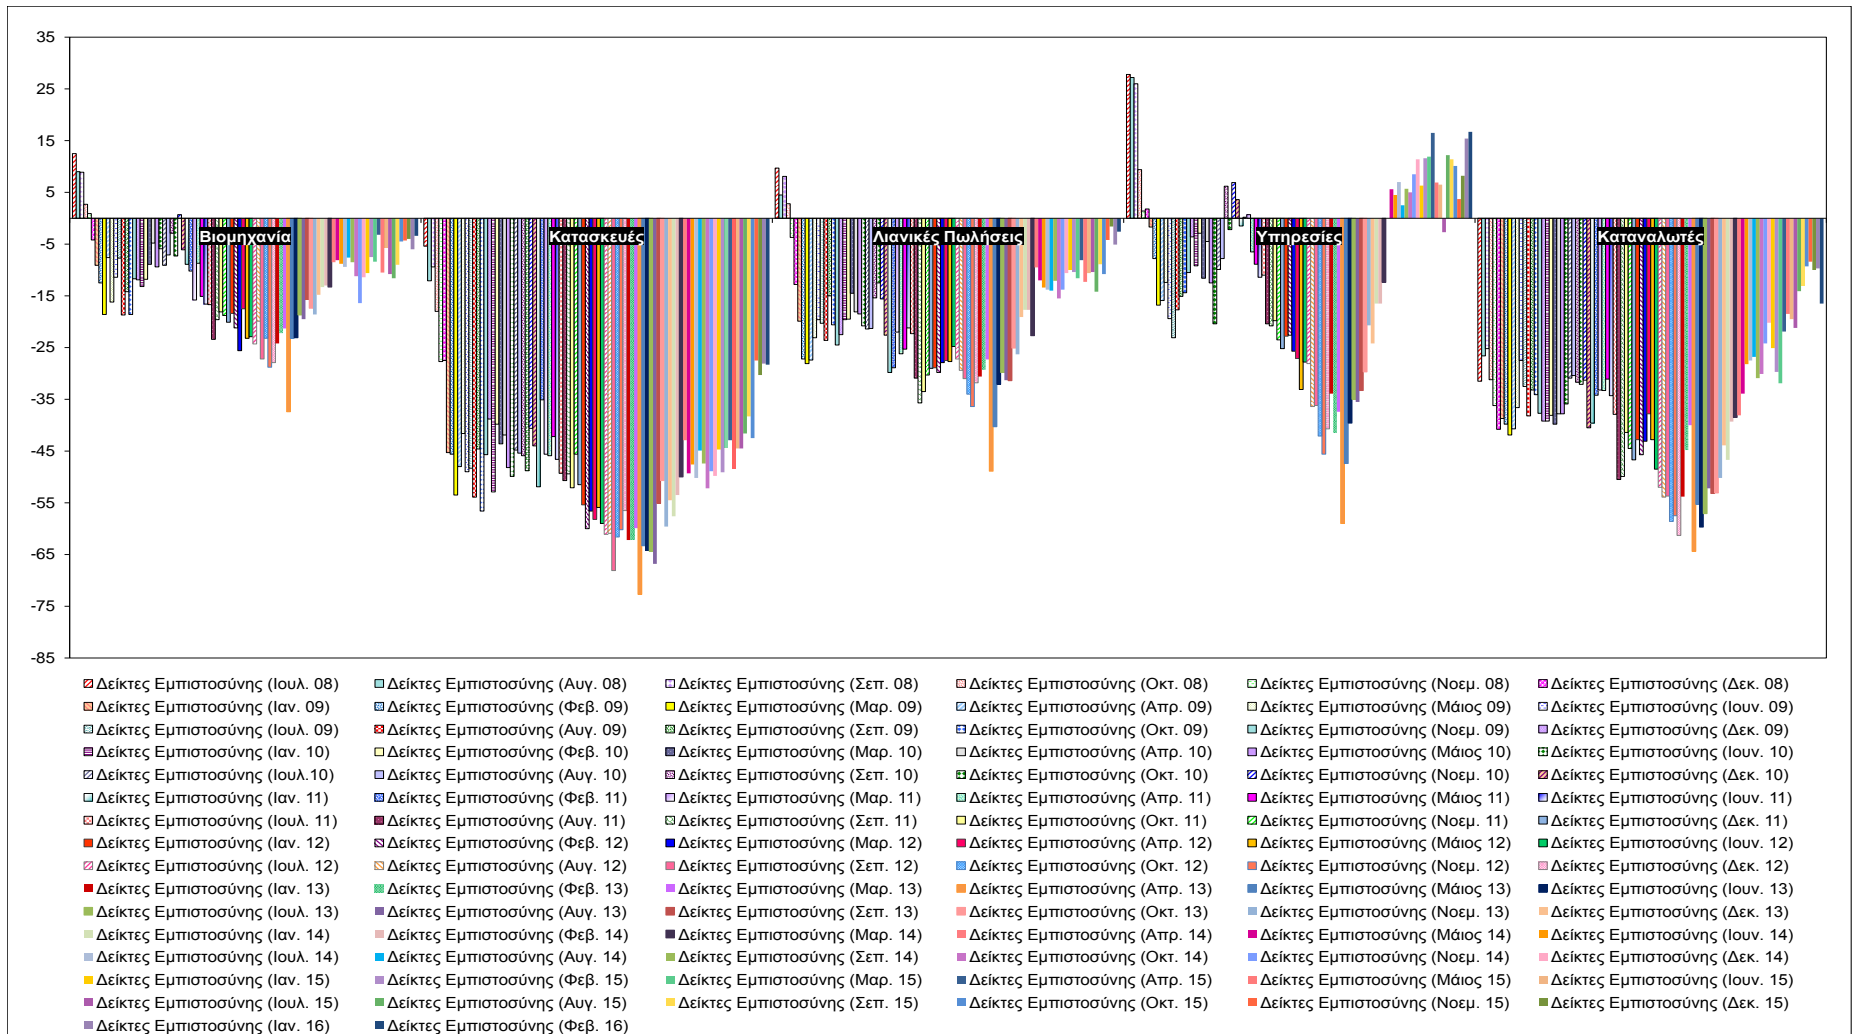

Δείκτες Εμπιστοσύνης Καταναλωτών – Επιχειρήσεων

Πηγή: Ευρωπαϊκή Επιτροπή.
 Σημείωση: Στοιχεία διορθωμένα από εποχικές διακυμάνσεις, NACE Rev.2.