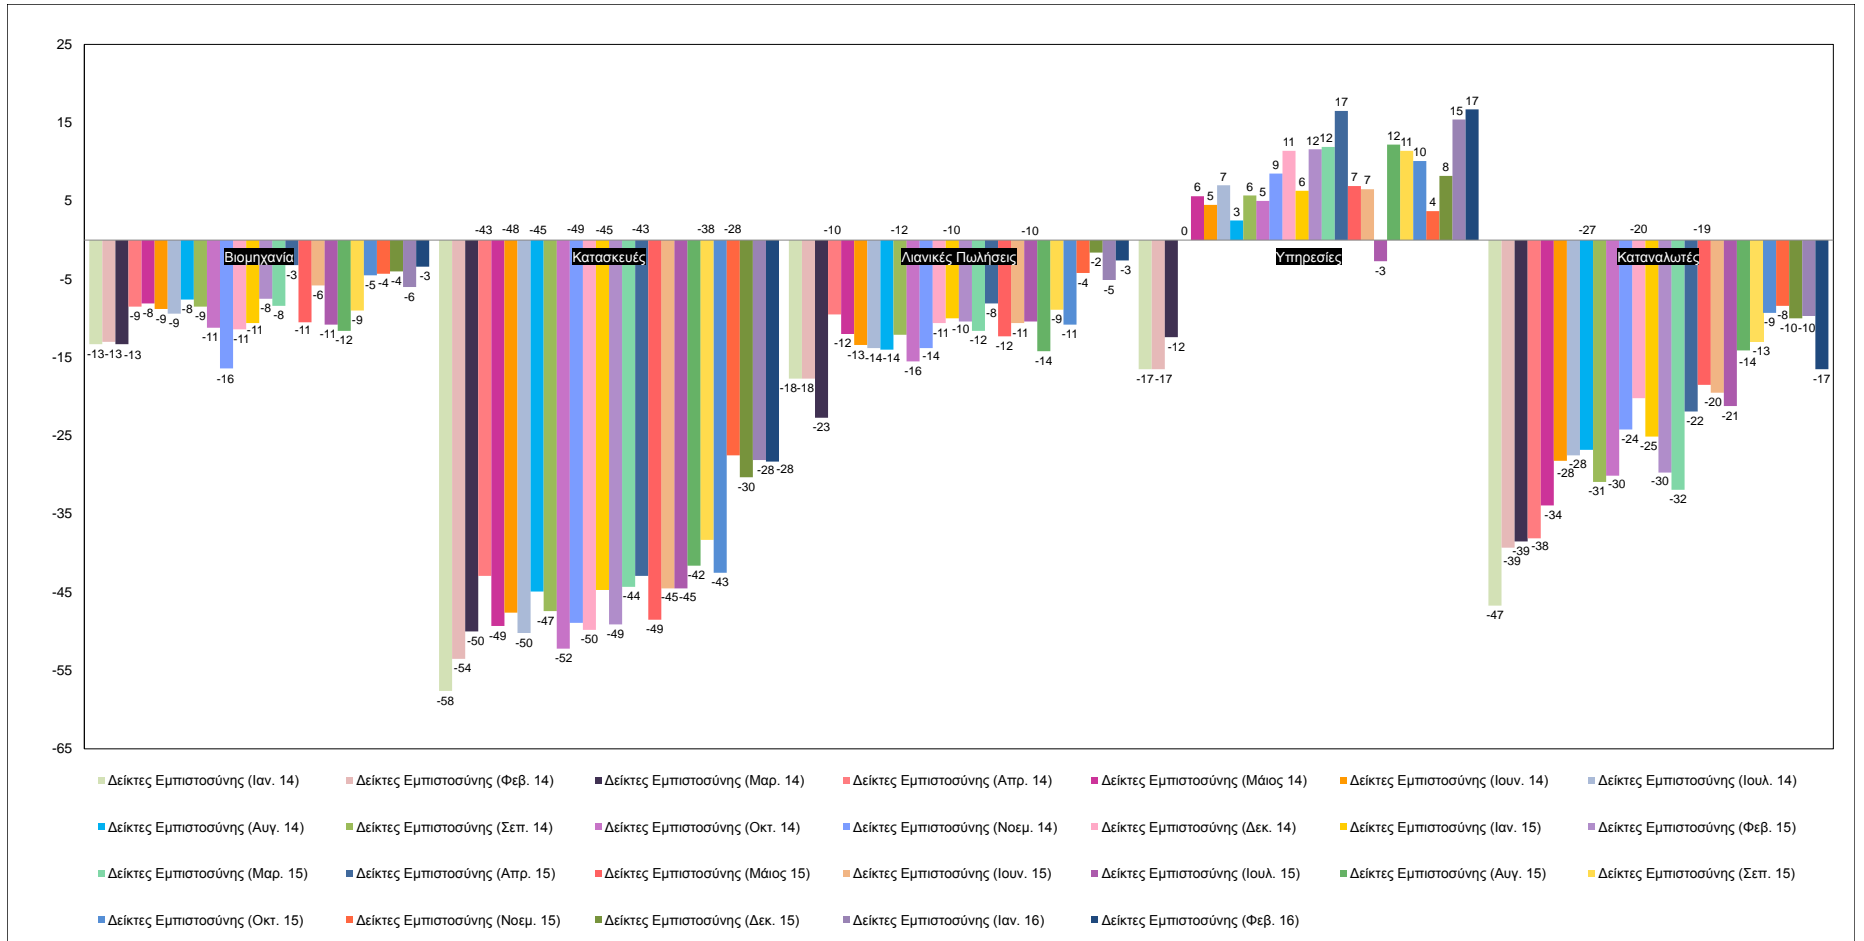

Δείκτες Εμπιστοσύνης Καταναλωτών – Επιχειρήσεων

Πηγή: Ευρωπαϊκή Επιτροπή.
 Σημείωση: Στοιχεία διορθωμένα από εποχικές διακυμάνσεις, NACE Rev.2.