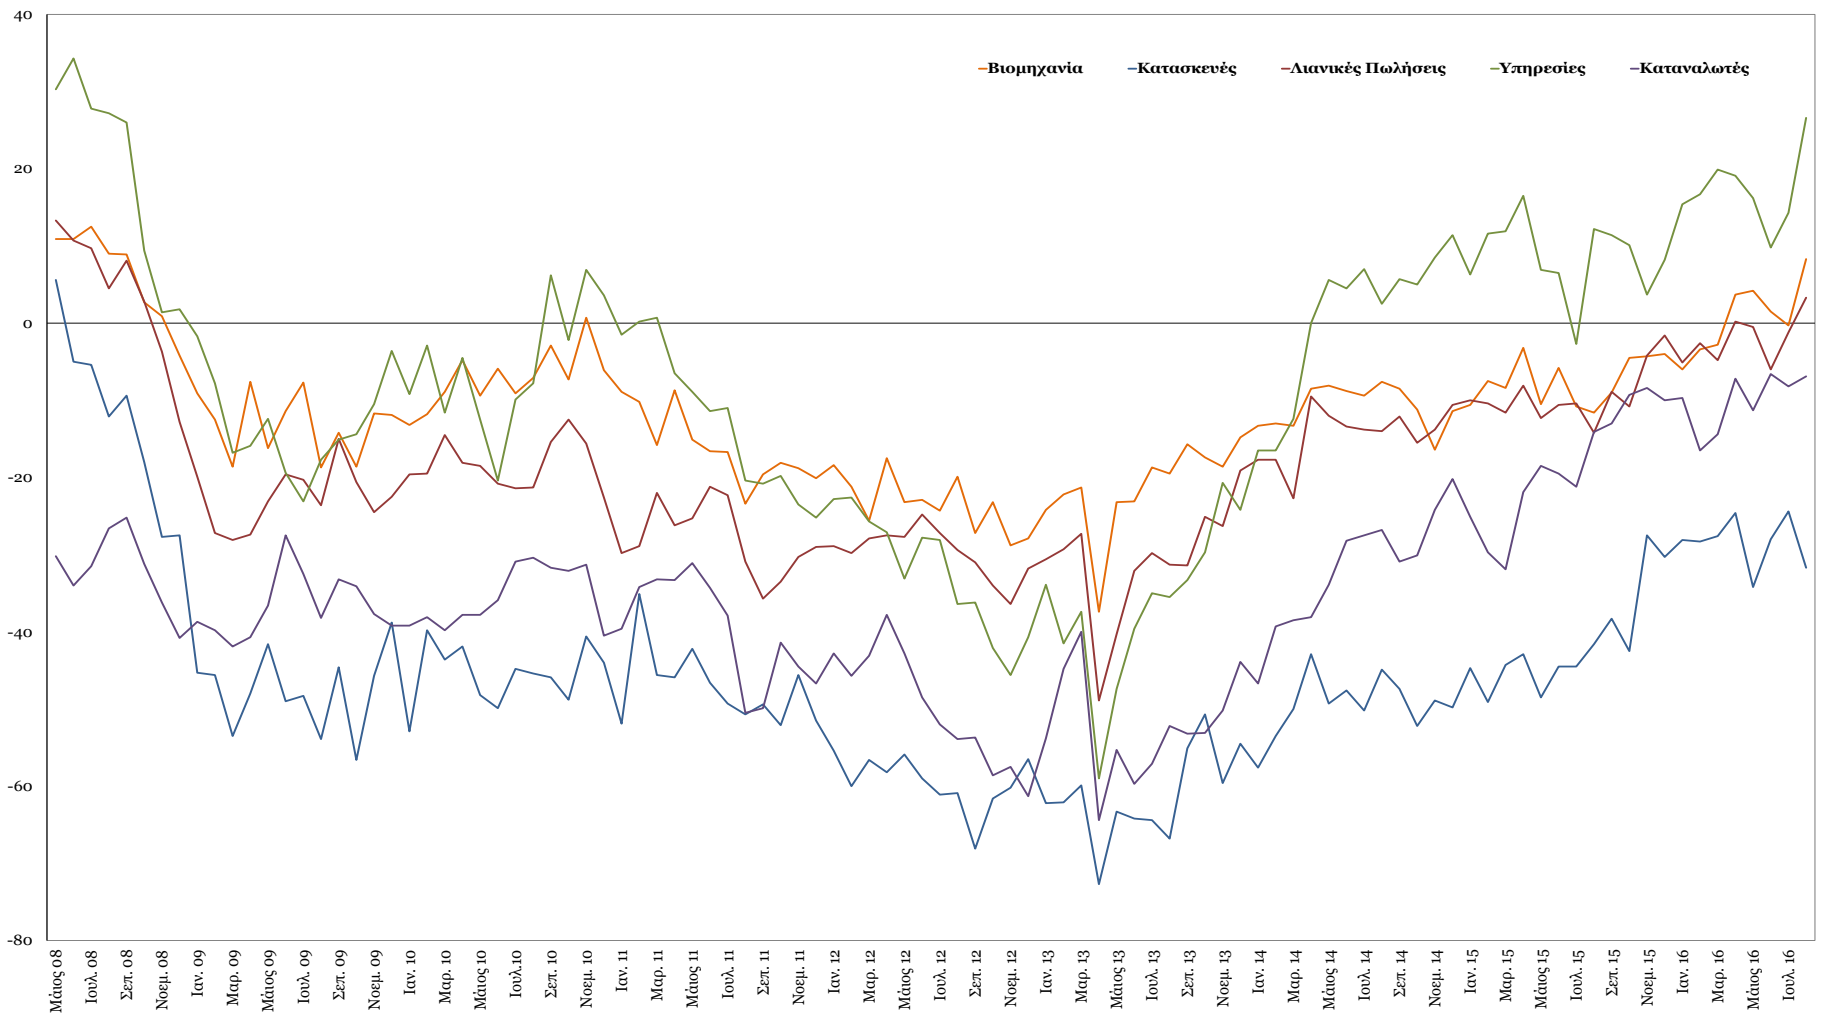

Δείκτες Εμπιστοσύνης Καταναλωτών – Επιχειρήσεων

Πηγή: Ευρωπαϊκή Επιτροπή.
 Σημείωση: Στοιχεία διορθωμένα από εποχικές διακυμάνσεις, NACE Rev.2.