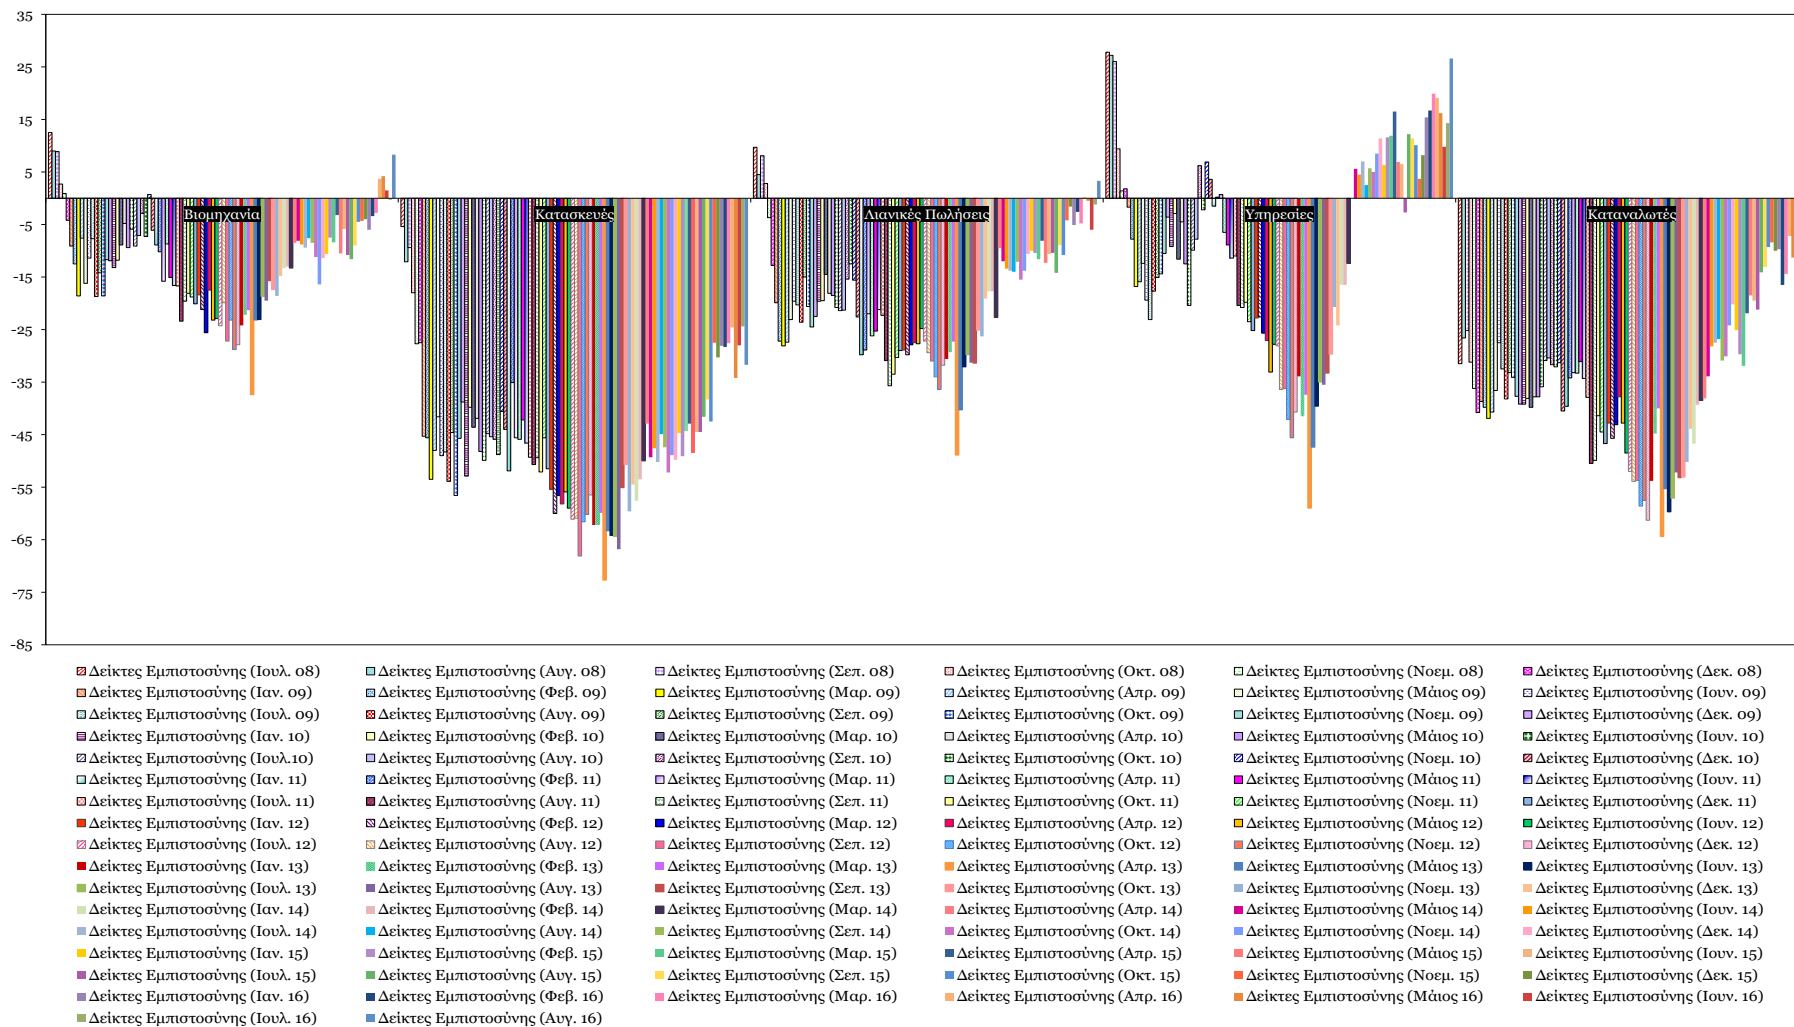

Δείκτες Εμπιστοσύνης Καταναλωτών – Επιχειρήσεων

Πηγή: Ευρωπαϊκή Επιτροπή.
 Σημείωση: Στοιχεία διορθωμένα από εποχικές διακυμάνσεις, NACE Rev.2.