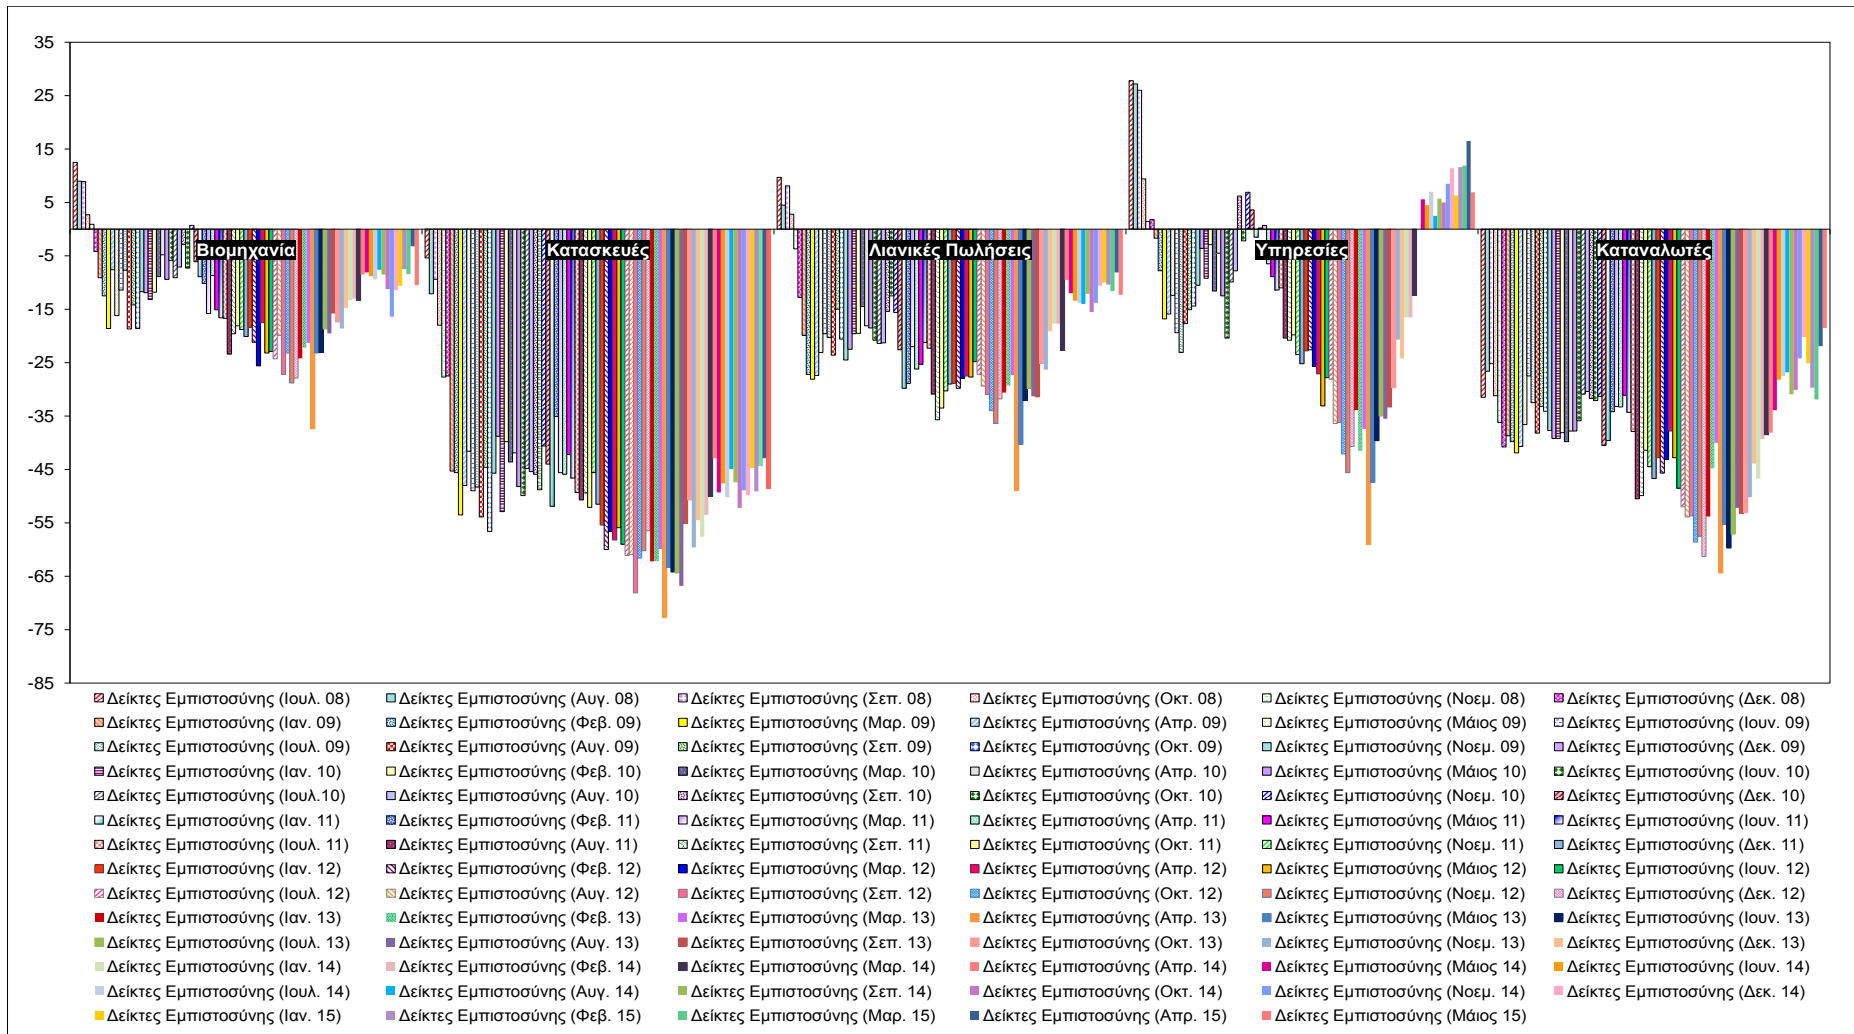

Δείκτες Εμπιστοσύνης Καταναλωτών – Επιχειρήσεων

Πηγή: Ευρωπαϊκή Επιτροπή.

Σημείωση: Στοιχεία διορθωμένα από εποχικές διακυμάνσεις, NACE Rev.2.