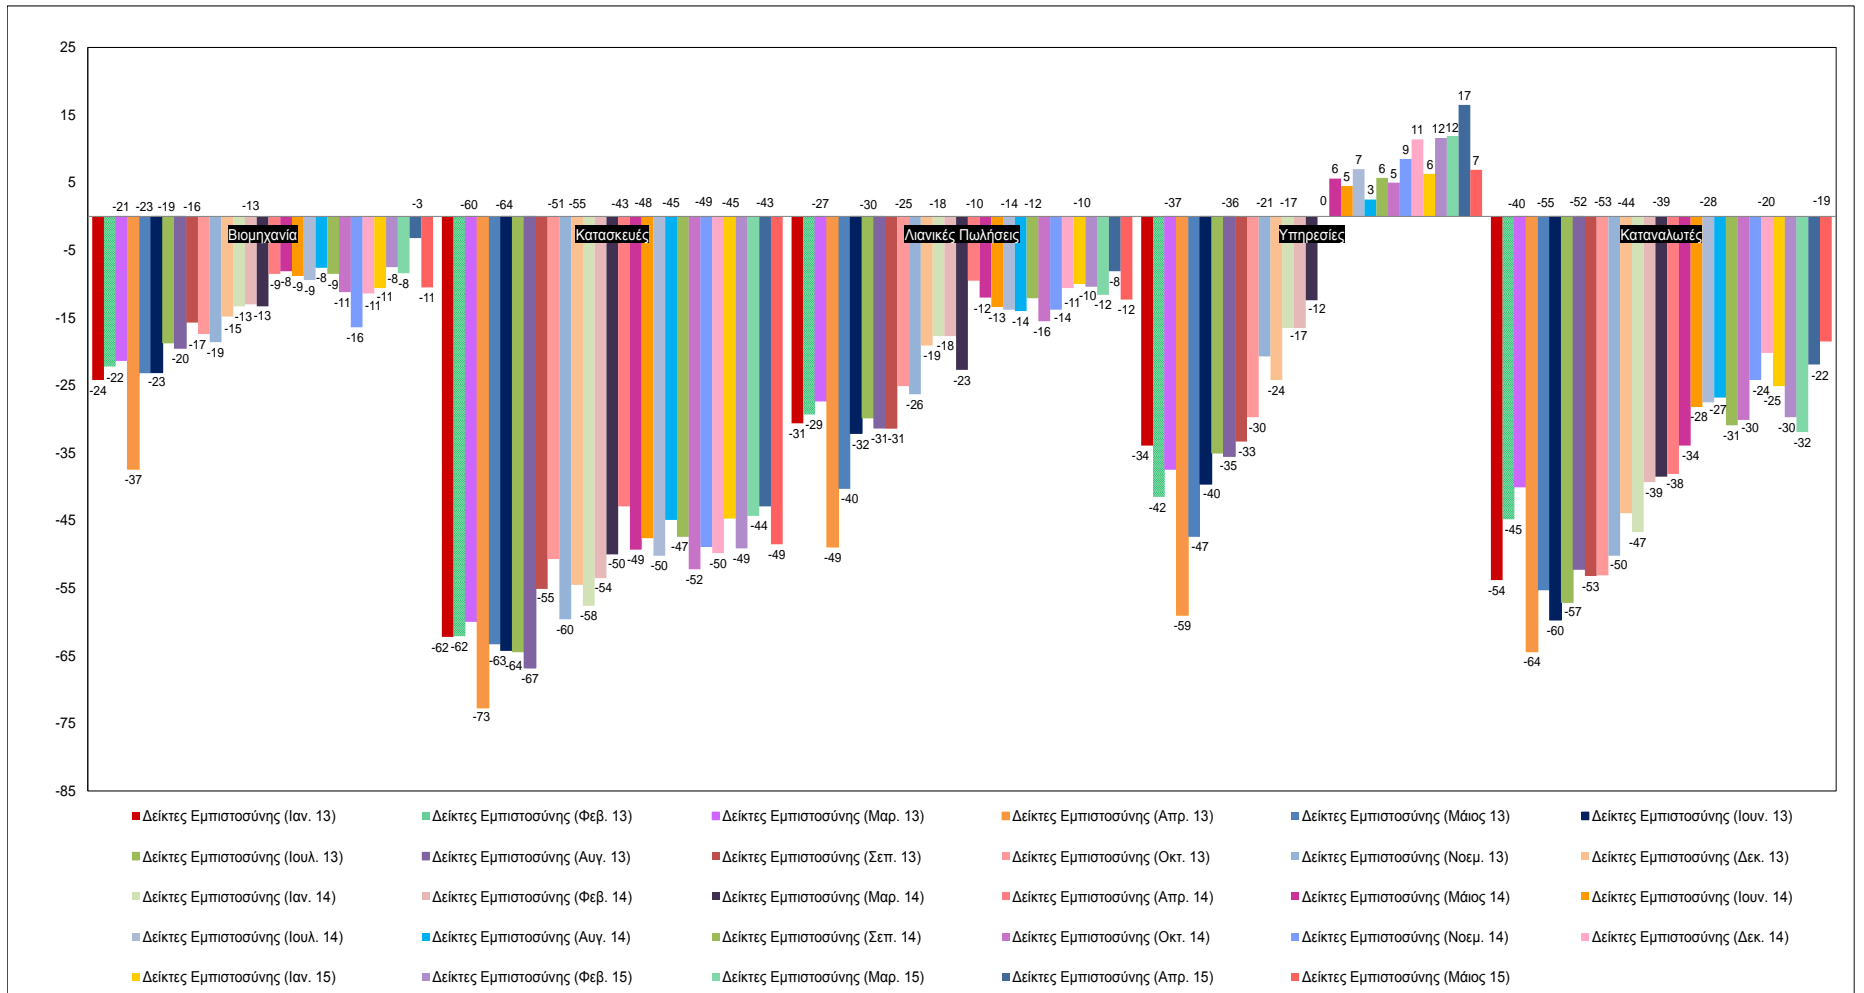

Δείκτες Εμπιστοσύνης Καταναλωτών – Επιχειρήσεων

Πηγή: Ευρωπαϊκή Επιτροπή.

Σημείωση: Στοιχεία διορθωμένα από εποχικές διακυμάνσεις, NACE Rev.2.