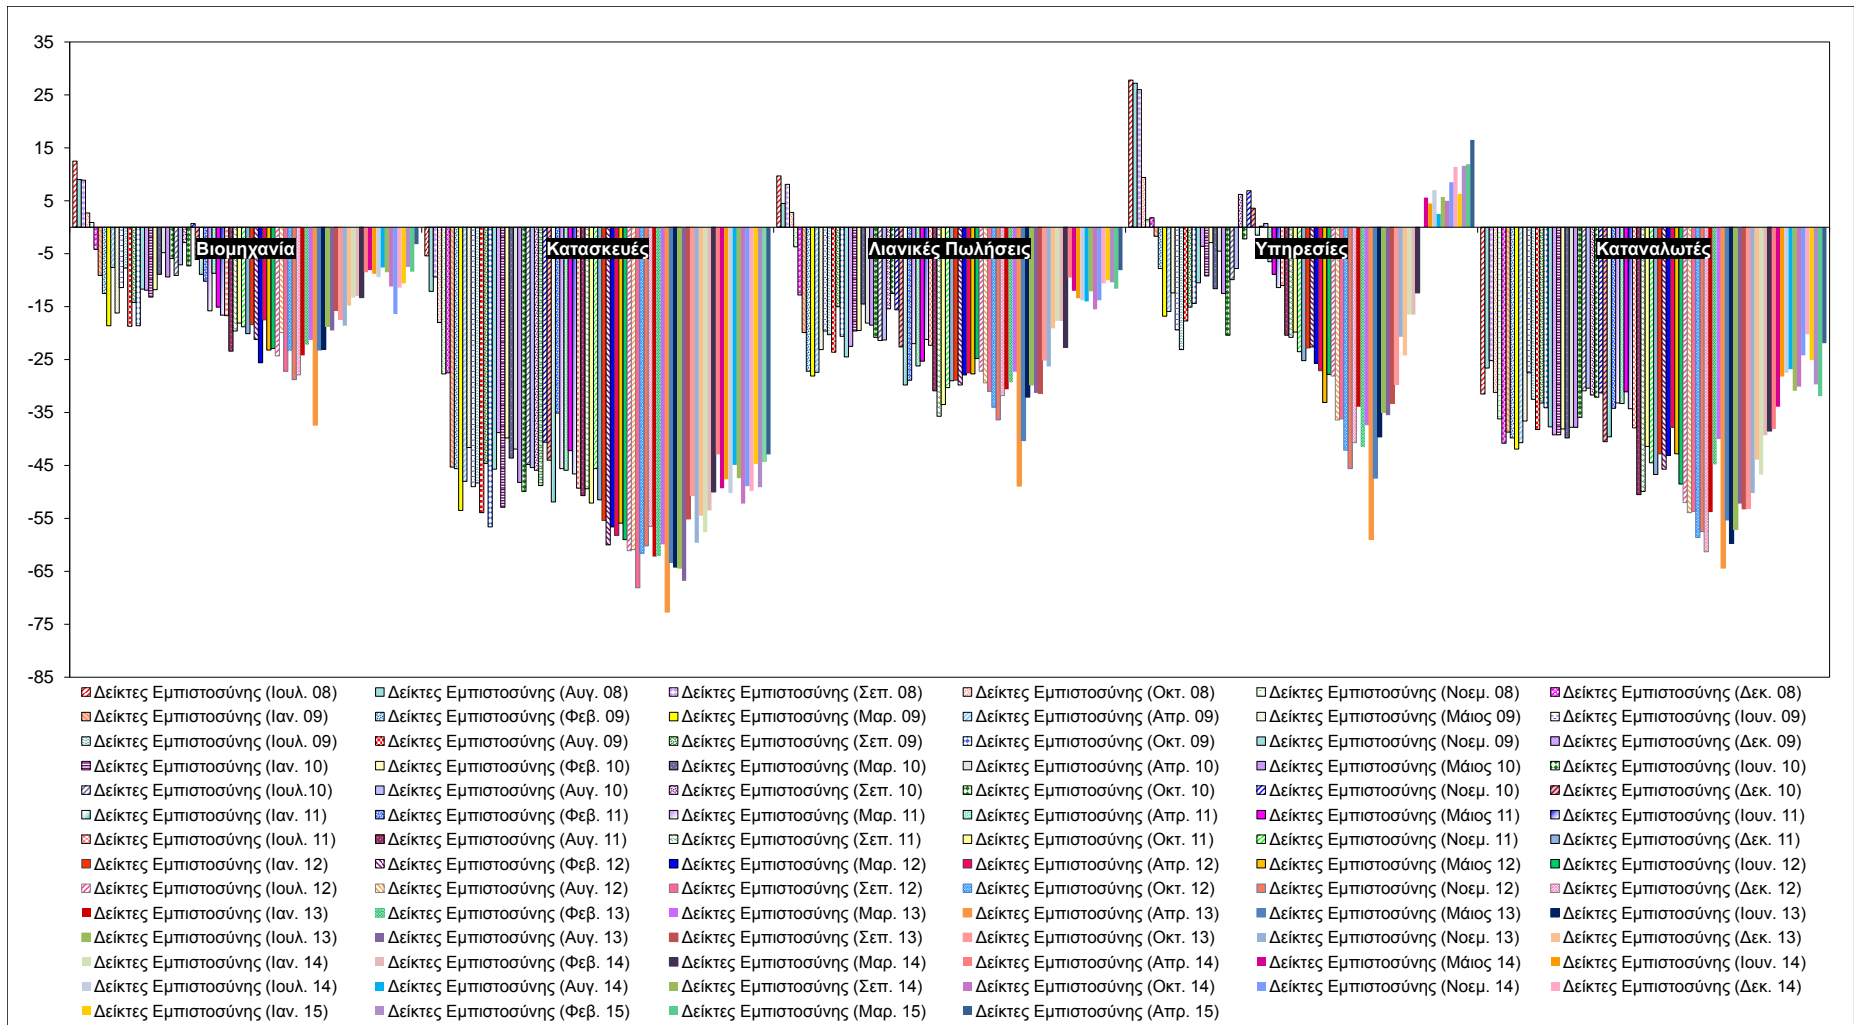

Δείκτες Εμπιστοσύνης Καταναλωτών – Επιχειρήσεων

Πηγή: Ευρωπαϊκή Επιτροπή.
 Σημείωση: Στοιχεία διορθωμένα από εποχικές διακυμάνσεις, NACE Rev.2.