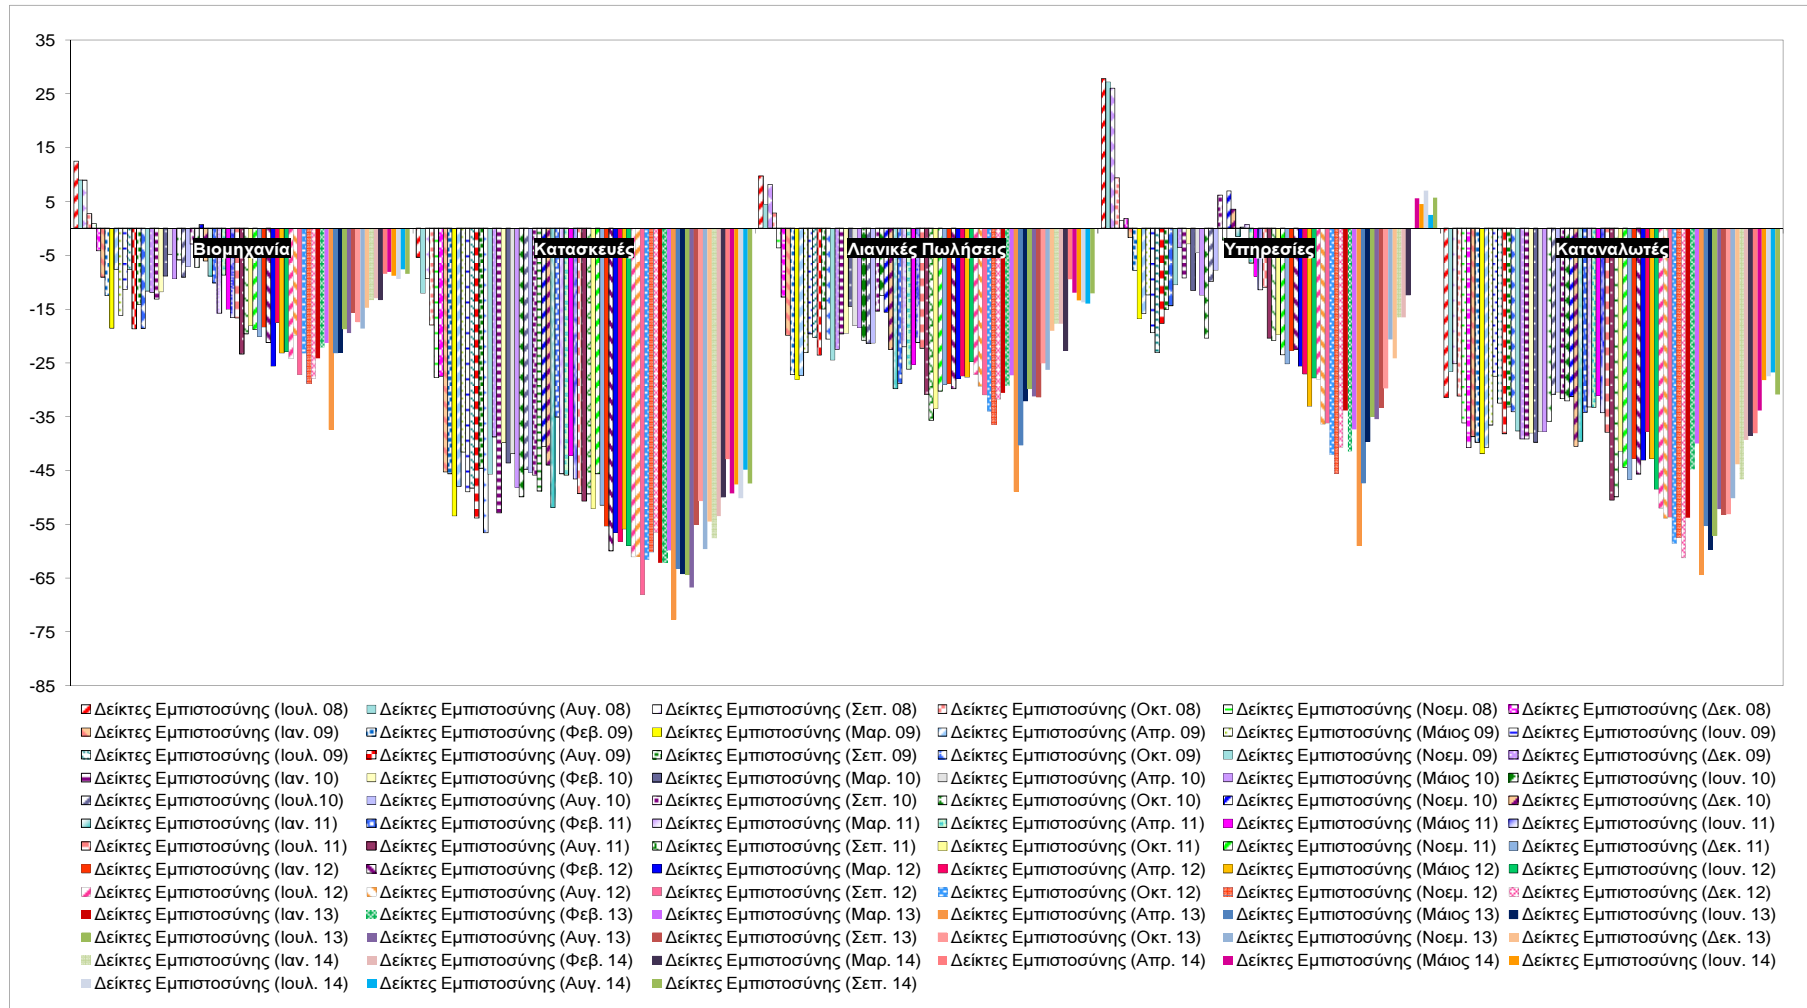

## Δείκτες Εμπιστοσύνης Καταναλωτών – Επιχειρήσεων

Πηγή: Ευρωπαϊκή Επιτροπή.  
 Σημείωση: Στοιχεία διορθωμένα από εποχικές διακυμάνσεις, NACE Rev.2.