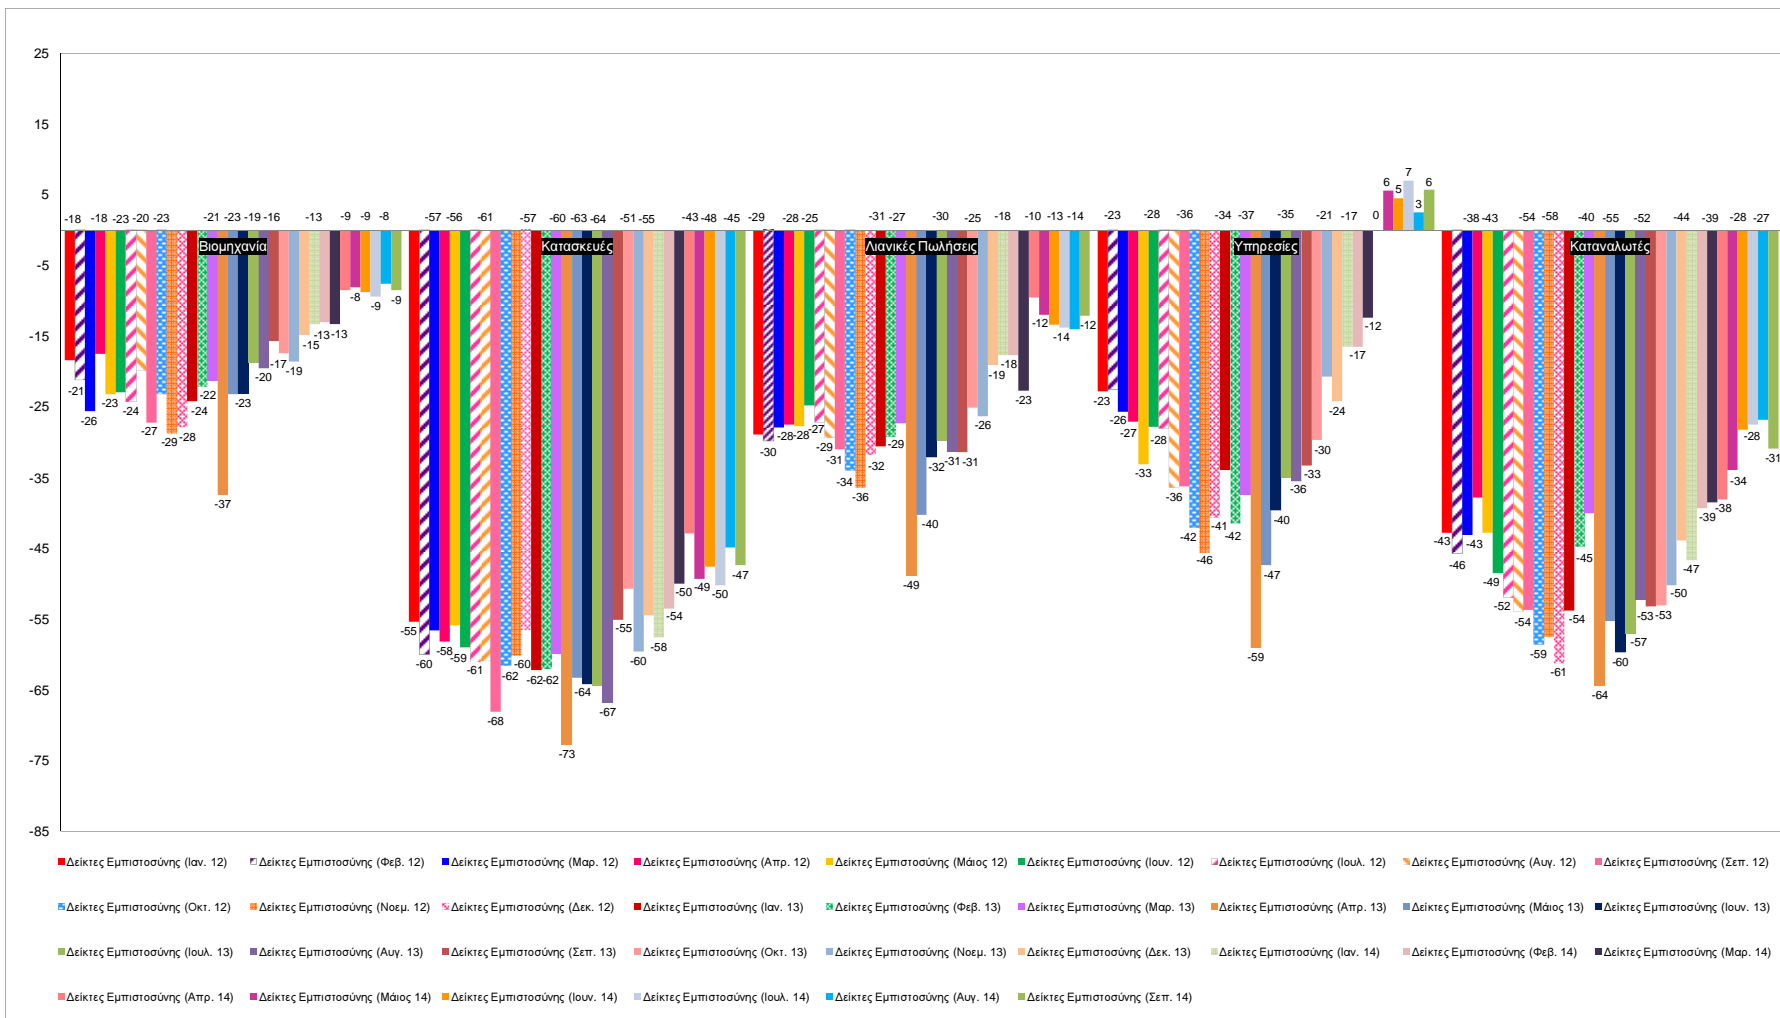

## Δείκτες Εμπιστοσύνης Καταναλωτών – Επιχειρήσεων

Πηγή: Ευρωπαϊκή Επιτροπή.  
 Σημείωση: Στοιχεία διορθωμένα από εποχικές διακυμάνσεις, NACE Rev.2.