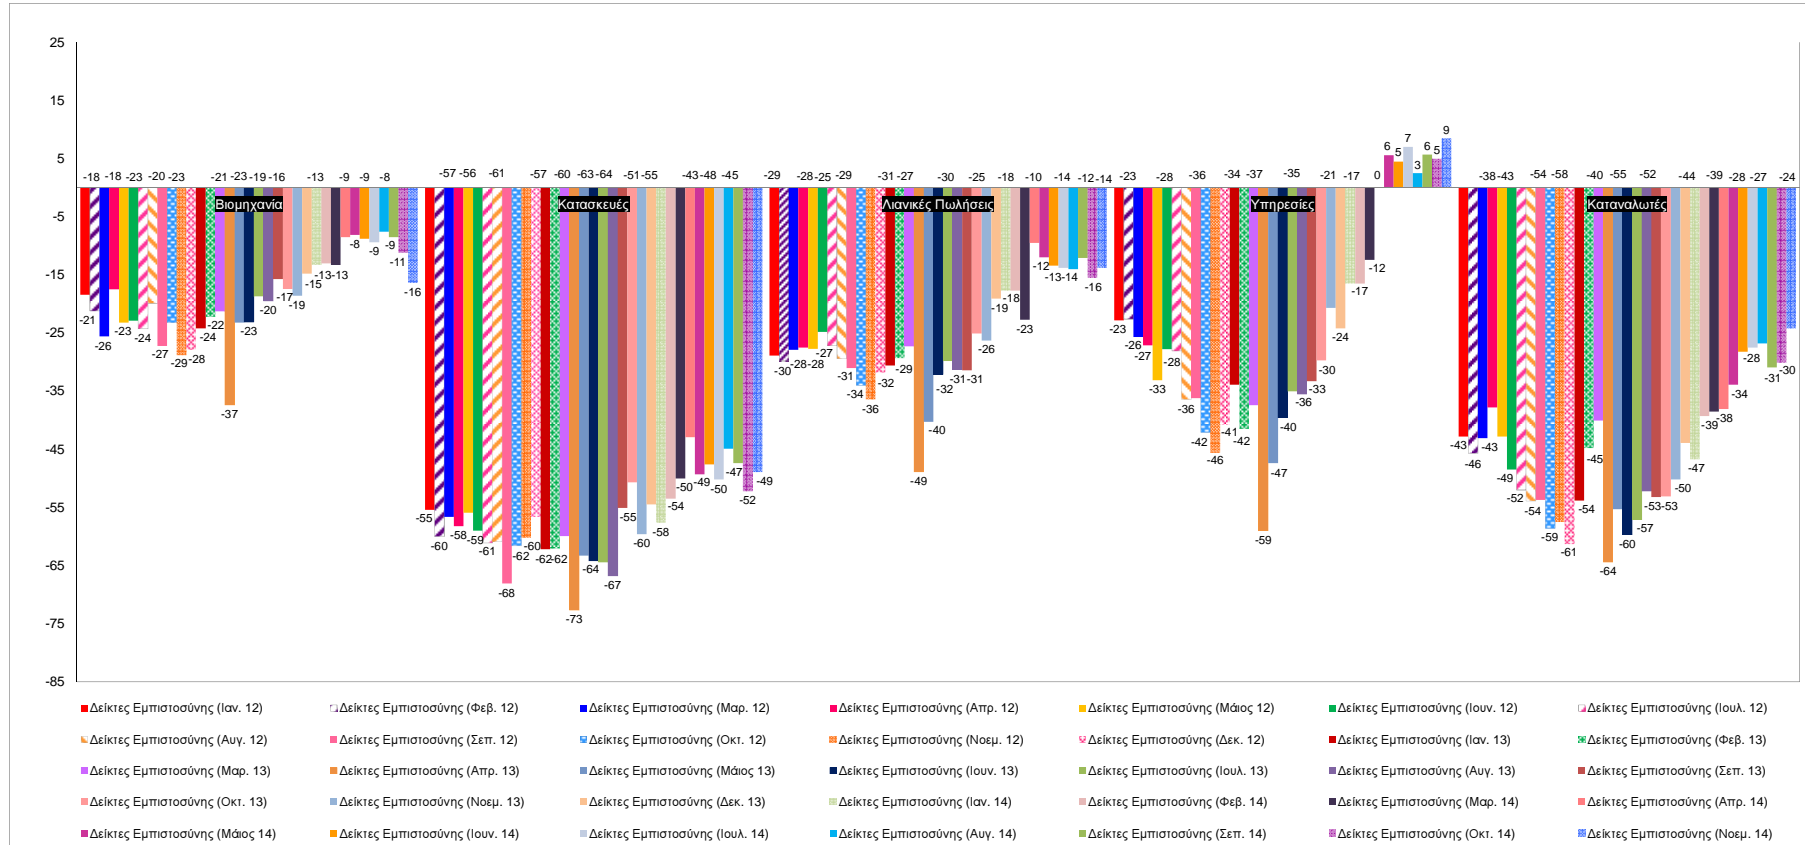

Δείκτες Εμπιστοσύνης Καταναλωτών – Επιχειρήσεων

Πηγή: Ευρωπαϊκή Επιτροπή.

Σημείωση: Στοιχεία διορθωμένα από εποχικές διακυμάνσεις, NACE Rev.2.