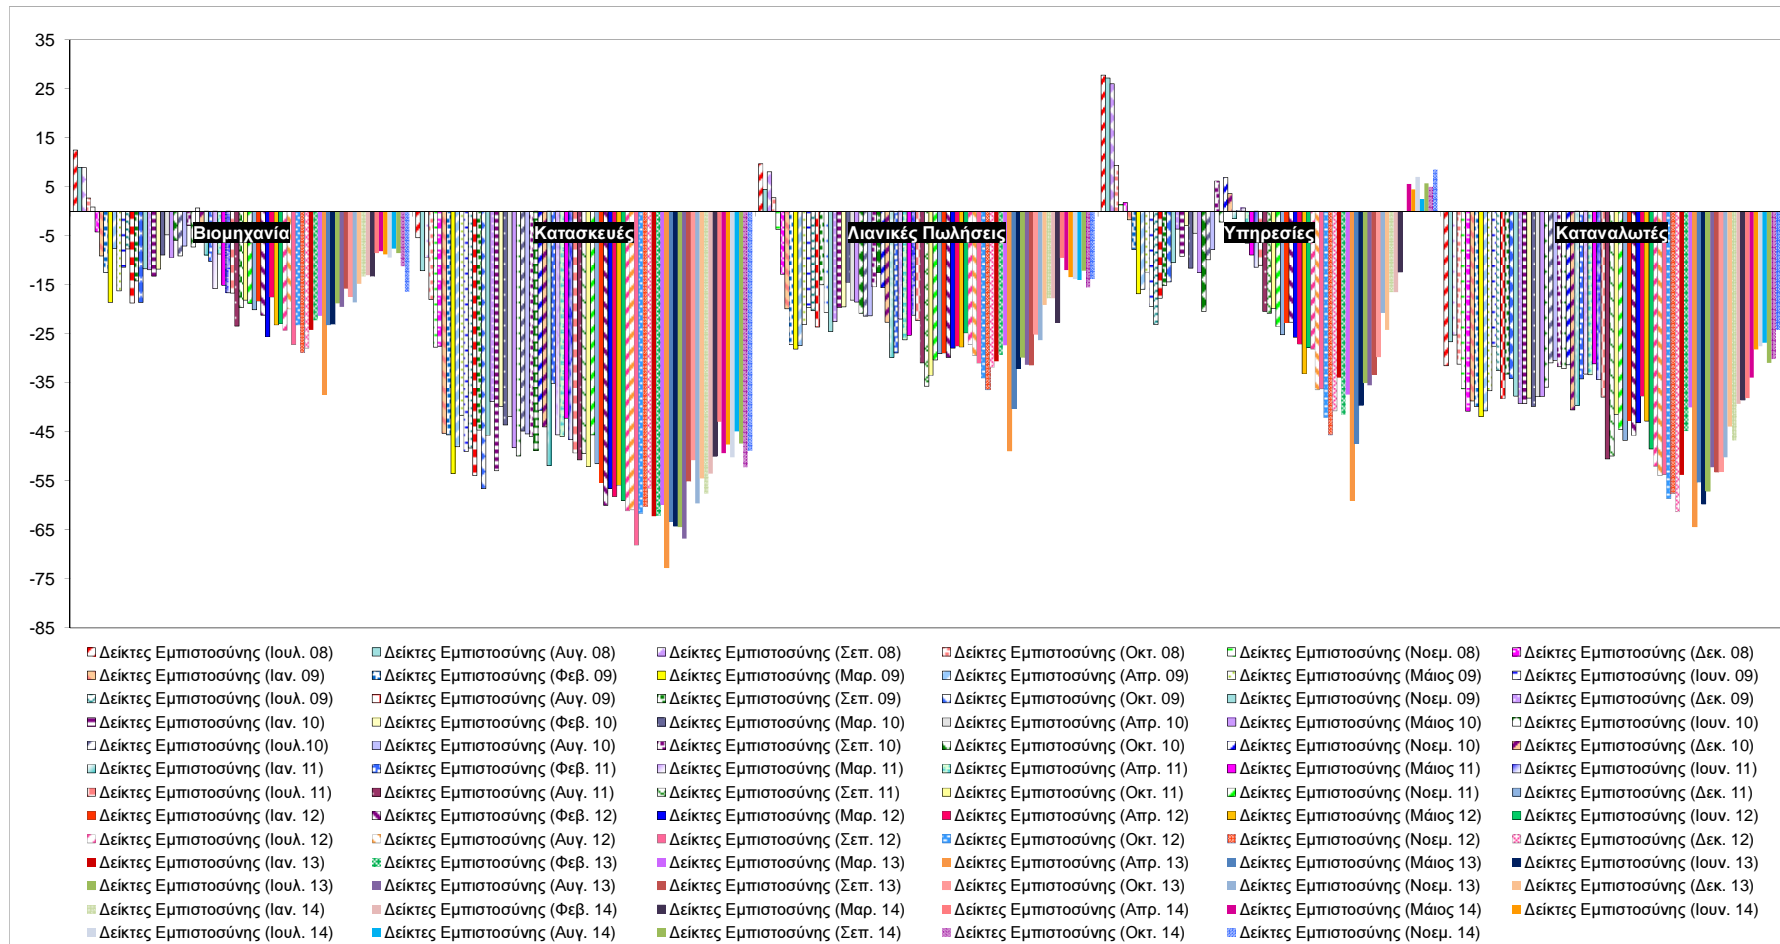

Δείκτες Εμπιστοσύνης Καταναλωτών – Επιχειρήσεων

Πηγή: Ευρωπαϊκή Επιτροπή.

Σημείωση: Στοιχεία διορθωμένα από εποχικές διακυμάνσεις, NACE Rev.2.